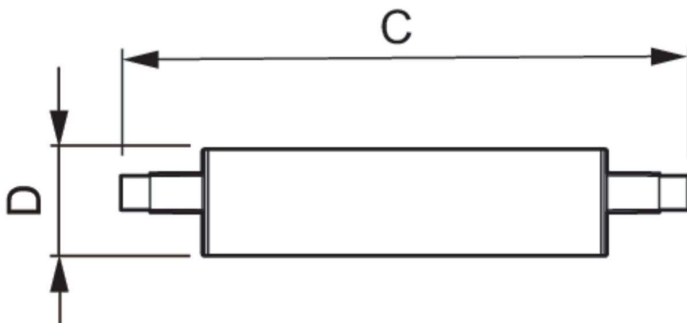

CorePro LEDlinear R7S Hochvolt- Stablampen

CorePro LED linear R7S 118mm 6.5-60W 830

CorePro R7S ist eine Nachrüstlösung als Ersatz für herkömmliche zweiseitig gesockelte R7S-Stablampen. Ihr Licht nach dem "Light all around"-Konzept ist mit dem einer Halogenlampe vergleichbar. Innerhalb des Sortiments können Sie dimmbare Produkte mit Tiefen-Dimmfunktion wählen, durch die eine gemütliche Atmosphäre geschaffen werden kann, wenn diese Lampe in eine dimmbare Leuchte eingesetzt wird.

Produkt Daten

Allgemeine Informationen		Restlichtstrom am Ende der Nennlebensdauer (Nom.)	
Sockel	R7S [R7s]	70 %	
Nennlebensdauer	20.000 Stunde(n)	Betrieb und Elektrik	
Schaltzyklus	50.000	Netzfrequenz	50 to 60 Hz
Beleuchtungstechnologie	LED	Eingangsfrequenz	50 bis 60 Hz
EU RoHS-konform	Ja	Energieverbrauch	6,5 W
Lichttechnische Daten		Lampenstrom (Nom)	65 mA
Farbcode	830 [CCT of 3000K]	Äquivalente Leistung	60 W
Ausstrahlungswinkel (Nom)	300 Grad	Startzeit (Nom)	0,5 s
Lichtstrom	806 lm	Aufwärmzeit bis 60 % Licht	0,5 s
Lichtfarbe	Weiß (WH)	Leistungsfaktor (Bruchteil)	0,5
Ähnlichste Farbtemperatur (Nom)	3000 K	Spannung (Nom)	220-240 V
Nennlichtausbeute (nom.)	124 lm/W		
Farbkonsistenz	<6		
Farbwiedergabeindex (CRI)	80		

Produktdaten	
Bestell-Produktname	CorePro R7S 118mm 6.5-60W 830
Gesamtbezeichnung des Produkts	CorePro LED linear R7S 118mm 6.5-60W 830
Gesamt-Produktcode	871869652253000
Bestellcode	52253000
Material-Nr. (12NC)	929001186102
Anzahl pro Verpackung	1
EAN/UPC – Produkt/Kiste	8718696522530
Zähler - Pakete pro Außenkarton	10
EAN Umverpackung	8718696522547

Abmessungsskizzen

Product	D	C
CorePro R7S 118mm 6.5-60W 830	22,5 mm	118 mm

Photometrische Daten

Accent Lighting Spots - CorePro R7S 118mm 6.5-60W 830

Light Distribution Diagram - CorePro R7S 118mm 6.5-60W 830