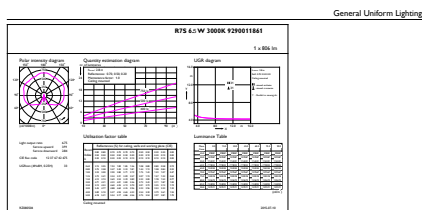

Produkt Daten

Allgemeine Informationen		Restlichtstrom am Ende der Nennlebensdauer (Nom.)	
Sockel	R7S [R7s]	70 %	
Nennlebensdauer	20.000 Stunde(n)	Betrieb und Elektrik	
Schaltzyklus	50.000	Netzfrequenz	50 to 60 Hz
Beleuchtungstechnologie	LED	Eingangsfrequenz	50 bis 60 Hz
EU RoHS-konform	Ja	Energieverbrauch	6,5 W
Lichttechnische Daten		Lampenstrom (Nom)	65 mA
Farbcode	830 [CCT of 3000K]	Äquivalente Leistung	60 W
Ausstrahlungswinkel (Nom)	300 Grad	Startzeit (Nom)	0,5 s
Lichtstrom	806 lm	Aufwärmzeit bis 60 % Licht	0,5 s
Lichtfarbe	Weiß (WH)	Leistungsfaktor (Bruchteil)	0,5
Ähnlichste Farbtemperatur (Nom)	3000 K	Spannung (Nom)	220-240 V
Nennlichtausbeute (nom.)	124 lm/W		
Farbkonsistenz	<6		
Farbwiedergabeindex (CRI)	80		

Abmessungsskizzen

Product	D	C
CorePro R7S 118mm 6.5-60W 830	22,5 mm	118 mm

Photometrische Daten

Accent Lighting Spots - CorePro R7S 118mm 6.5-60W 830

Light Distribution Diagram - CorePro R7S 118mm 6.5-60W 830