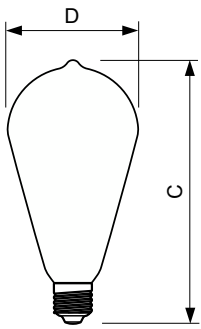

Temperatura

Temp. massima involucro (Nom)	65 °C
-------------------------------	-------

Controlli e dimmerazione

Dimmerabile	No
-------------	----

Meccanica e corpo

Finitura lampadina	Trasparente
Forma lampadina	ST64

Disegno tecnico

Product	D	C
CLA LEDBulb ND 4.3-40W E27 WW ST64 CL	64 mm	140 mm

Fotometrie

Light Distribution Diagram - CLA LEDBulb ND 4.3-40W E27 WW ST64 CL

Spectral Power Distribution Colour - CLA LEDBulb ND 4.3-40W E27 WW ST64 CL