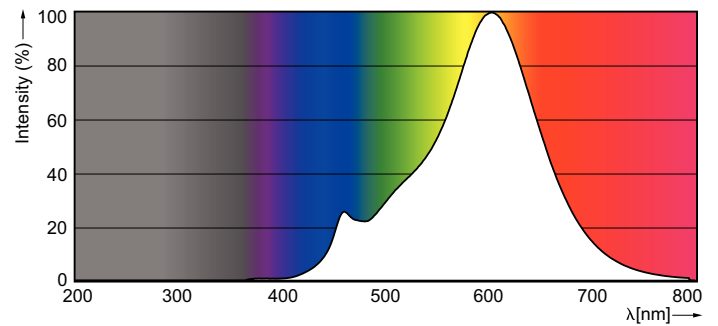

Light Distribution Diagram - CLA LEDBulb ND 4.3-40W E27 WW ST64 CL

Spectral Power Distribution Colour - CLA LEDBulb ND 4.3-40W E27 WW ST64 CL