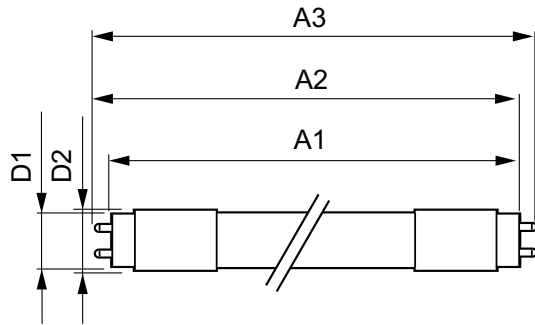

产品数据

一般資訊		起始時間 (標稱)		0.5 s
燈座基底	G13 [Medium Bi-Pin Fluorescent]	達到 60% 光色的熱機時間	立即完全點亮 s	
標稱使用壽命	30,000 h	功率因數 (比值)	0.92	
切換週期	50,000	電壓 (標稱)	100-240 V	
照明技術	LED	溫度		
符合歐盟 RoHS 標準	是	環境溫度範圍	-20 °C 至 45 °C	
照明技術		T 盒上限 (正常情況)	70 °C	
色碼	840 [CCT of 4000K]	控制與調光		
光束角 (Nom)	240 °	可調光	否	
光通量	1,850 lm	機械與外罩		
相關色彩溫度 (規範)	4000 K	產品長度	1,200 mm	
色彩一致性	<6	認證與應用		
演色性指數 (CRI)	82	節能燈具產品	是	
LLMF 標稱壽命結束 (規範)	70 %	適合補強燈	否	
運轉與電力		核准標記	CE 標記 UL 認證 符合 RoHS 標準 KEMA Keur 認證	
線路頻率	50 to 60 Hz			
輸入頻率	50 至 60 Hz			
耗電量	18 W			

Essential LEDtube T8 Mains

能源消耗 kWh/1000 h	18 kWh
產品資料	
下訂產品名稱	ESSENTIAL LEDtube 1200mm 18W 840 T8C W G
完整產品名稱	ESSENTIAL LEDtube 1200mm 18W 840 T8C W G
完整產品代碼	871869652795500
訂單代碼	929001193911

材質 Nr. (12NC)	929001193911
分子 - 每個包裝的數量	1
EAN/UPC - 產品/案例	8718696527955
分子 - 每一外盒包裝	10
EAN/UPC - 箱	8718696527962

二维绘图

Product	D1	D2	A1	A2	A3
ESSENTIAL LEDtube 1200mm 18W 840 T8C W G	25.6 mm	27.8 mm	1,199.4 mm	1,205.3 mm	1,213.6 mm

光度数据

General uniform lighting - ESSENTIAL LEDtube 1200mm 18W 840 T8C W G

Light Distribution Diagram - ESSENTIAL LEDtube 1200mm 18W 840 T8C W G

Spectral Power Distribution Colour - ESSENTIAL LEDtube 1200mm 18W 840 T8C W G

Essential LEDtube T8 Mains