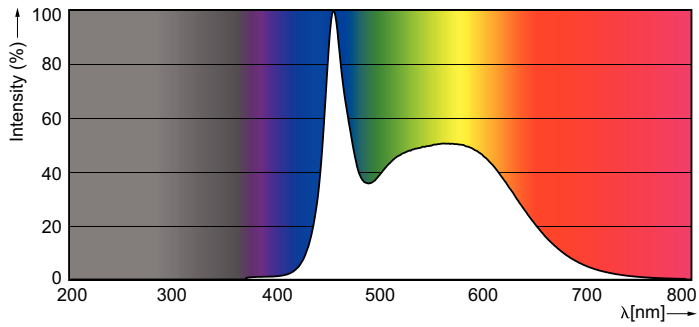

Данные о продукции

Общая информация	
Цоколь	G13 [Medium Bi-Pin Fluorescent]
Номинальный срок службы	30 000 часов
Цикл переключения	50 000
Осветительная технология	LED
Соответствие стандарту EU RoHS	Да

Технические характеристики освещения	
Код цвета	865 [CCT of 6500K]
Угол пучка света (ном.)	240 °
Светоотдача	900 лм
Коррелированная цветовая температура (ном.)	6500 K
Постоянство цвета	<6
Коэффициент цветопередачи (CRI)	82
Стабильность светового потока в конце номинального срока службы (ном.)	70 %

Чертеж размеров

Product	D1	D2	A1	A2	A3
ESSENTIAL LEDtube 600mm 9W 865 T8 C W G	25,6 мм	27,8 мм	589,8 мм	595,7 мм	604,0 мм

Фотометрические данные

General Uniform Lighting - ESSENTIAL LEDtube 600mm 9W 865 T8 C W G

Light Distribution Diagram - ESSENTIAL LEDtube 600mm 9W 865 T8 C W G

Essential LED tubes T8 Mains

Фотометрические данные

Spectral Power Distribution Colour - ESSENTIAL LEDtube 600mm 9W 865
T8 C W G