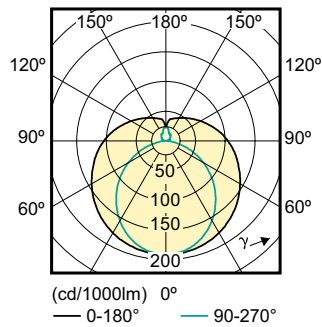

Light Distribution Diagram - ESSENTIAL LEDtube 600mm 9W 865 T8 C W G