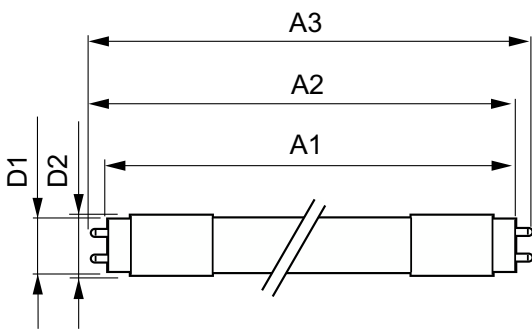

Essential LED tubes T8 Mains

Подходит для акцентного освещения	Нет
Знаки утверждения	Маркировка CE Сертификат UL Соответствие RoHS Сертификат KEMA Keur
Энергопотребление кВт-час/1000 ч	9 kWh
Данные об изделии	
Название продукта для заказа	ESSENTIAL LEDtube 600mm 9W 865 T8 C W G
Полное название продукта	ESSENTIAL LEDtube 600mm 9W 865 T8 C W G

Полный код продукта	871869652789400
Код заказа	929001194711
Материал № (12NC)	929001194711
Нумератор — количество на упаковку	1
EAN/UPC — продукт/короб	8718696527894
Нумератор — упаковок на внешний короб	10
EAN/UPC — короб	8718696527900

Чертеж размеров

Product	D1	D2	A1	A2	A3
ESSENTIAL LEDtube 600mm 9W 865 T8 C W G	25,6 мм	27,8 мм	589,8 мм	595,7 мм	604,0 мм

Фотометрические данные