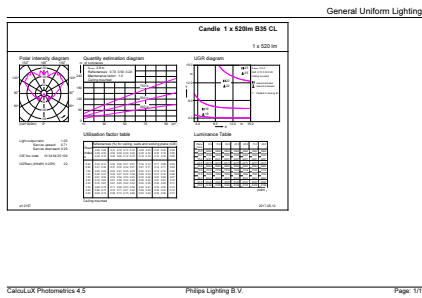

CorePro Vela LED

Nome do produto completo	Corepro candle ND 5.5-40W E14 840 B35 CL
Código do produto completo	871869654340500
Código de encomenda	54340500
N.º material (12NC)	929001206002
Numerador – Quantidade por embalagem	1

EAN/UPC - Produto/caixa	8718696543405
Numerador – Embalagens por caixa exterior	10
EAN/UPC - Caso	8718696543412

Desenho dimensional

Product	D	C
Corepro candle ND 5.5-40W E14 840 B35 CL	35 mm	106 mm

Dados fotométricos

General uniform lighting - Corepro candle ND 5.5-40W E14 840 B35 CL