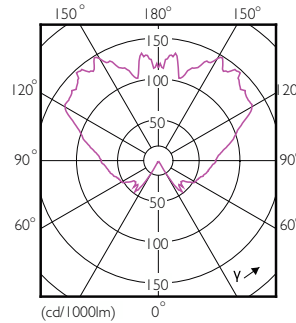

Dados fotométricos

Light Distribution Diagram - Corepro candle ND 5.5-40W E14 840 B35 CL