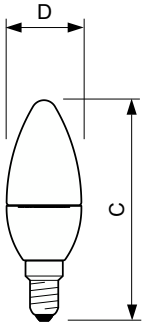

CorePro Vela LED

Corepro candle ND 5.5-40W E14 840 B35 CL

A CorePro LEDcandle fosca foi concebida para substituição direta de lâmpadas incandescentes. É compatível com equipamentos com casquilho E14 e é um produto atractivo para candelabros. As LEDlamps proporcionam enormes poupanças de energia e reduzem o custo de manutenção.

Dados do produto

Informações gerais		Temperatura	
Casquilho	E14 [E14]	T-máxima na caixa (Nom)	85 °C
Vida útil nominal	15.000 h	Controlos e regulação	
Ciclo de comutação	50.000	Regulável	Não
Tecnologia de iluminação	LED	Características mecânicas e compartimento	
Em conformidade com RoHS da UE	Sim	Acabamento da lâmpada	Transparente
Caraterísticas técnicas da luz		Formato da lâmpada	B35 [B 35 mm]
Código da cor	840 [CCT of 4000K]	Aprovação e aplicação	
Fluxo Luminoso	520 lm	Consumo de energia kWh/1000 h	6 kWh
Designação da cor	Branco frio (CW)	EyeComfort	Sim
Temperatura de cor correlacionada	4000 K	Dados do produto	
Eficiência luminosa (nominal) (Nom.)	94,55 lm/W	Nome de produto da encomenda	Corepro candle ND 5.5-40W E14 840 B35
Consistência da cor	<6		CL
Color rendering index (CRI)	80		
LLMF no final da vida útil nominal (Nom.)	70 %		
Funcionamento e caraterísticas elétricas			
Frequência de linha	50 to 60 Hz		
Frequência de entrada	50 a 60 Hz		
Consumo de Energia	5,5 W		
Corrente de lâmpada (Nom.)	50 mA		
Potência equivalente	40 W		

CorePro Vela LED

Nome do produto completo	Corepro candle ND 5.5-40W E14 840 B35 CL
Código do produto completo	871869654340500
Código de encomenda	54340500
N.º material (12NC)	929001206002
Numerador – Quantidade por embalagem	1

EAN/UPC - Produto/caixa	8718696543405
Numerador – Embalagens por caixa exterior	10
EAN/UPC - Caso	8718696543412

Desenho dimensional

Product	D	C
Corepro candle ND 5.5-40W E14 840 B35 CL	35 mm	106 mm

Dados fotométricos