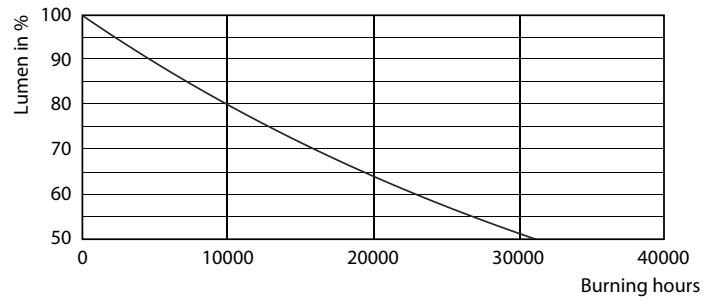

CorePro Vela LED

Vida útil

Life Expectancy Diagram - Corepro candle ND 5.5-40W E14 840 B35 CL

Lumen Maintenance Diagram - Corepro candle ND 5.5-40W E14 840 B35 CL