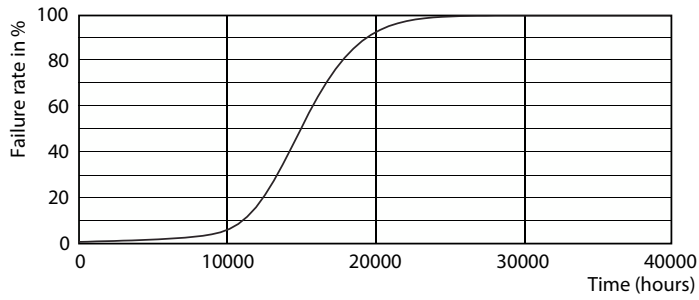

CorePro Vela LED

Vida útil

Life Expectancy Diagram - Corepro candle ND 5.5-40W E14 840 B35 CL

Lumen Maintenance Diagram - Corepro candle ND 5.5-40W E14 840 B35 CL