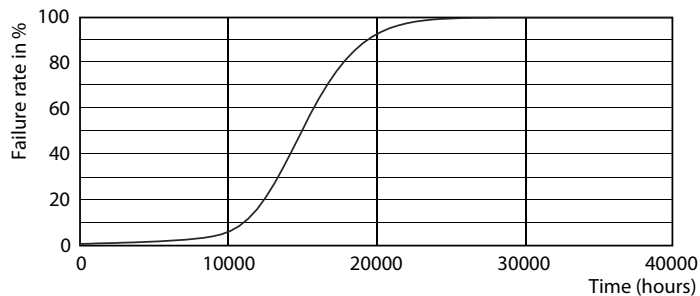

CorePro Velas y Esféricas LED

Vida útil

Life Expectancy Diagram - Corepro lustre ND 5.5-40W E14 840 P45 CL

Lumen Maintenance Diagram - Corepro lustre ND 5.5-40W E14 840 P45 CL