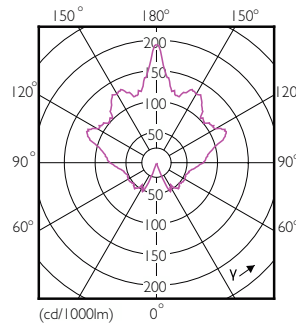

Datos fotométricos

Light Distribution Diagram - Corepro lustre ND 5.5-40W E14 840 P45 CL