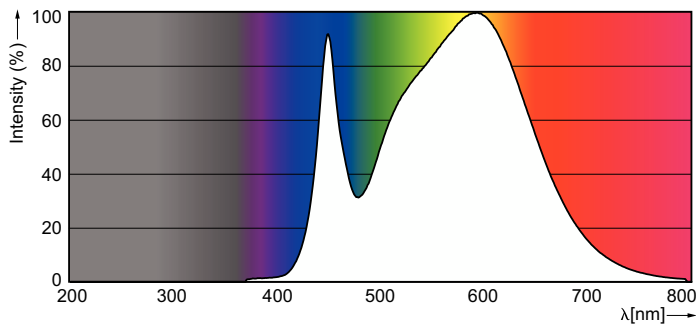

Spectral Power Distribution Colour - Corepro lustre ND 5.5-40W E14 840 P45 CL