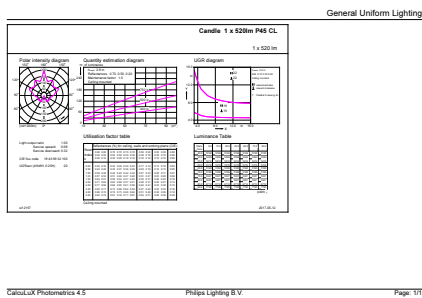

Datos fotométricos

General uniform lighting - Corepro lustre ND 5.5-40W E14 840 P45 CL