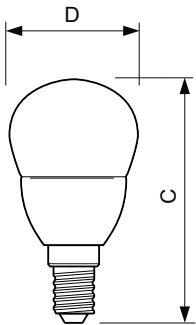

Datos del producto

Información general	
Base del casquillo	E14 [E14]
Vida útil nominal	15.000 hora(s)
Ciclo de encendido/apagado	50.000
Lighting Technology	LED
Conforme con EU RoHS	Sí

Datos técnicos de la luz	
Código de color	840 [CCT of 4000K]
Flujo luminoso	520 lm
Designación de color	Blanco frío (CW)
Temperatura de color correlacionada (Nom)	4000 K
Eficacia lumínica (nominal) (nom.)	94,55 lm/W
Consistencia del color	<6
Índice de reproducción cromática (IRC)	80
LLMF al fin de vida útil nominal (nom.)	70 %

Product	D	C
Corepro lustre ND 5.5-40W E14 840 P45 CL	45 mm	88 mm

Datos fotométricos

General uniform lighting - Corepro lustre ND 5.5-40W E14 840 P45 CL

Light Distribution Diagram - Corepro lustre ND 5.5-40W E14 840 P45 CL