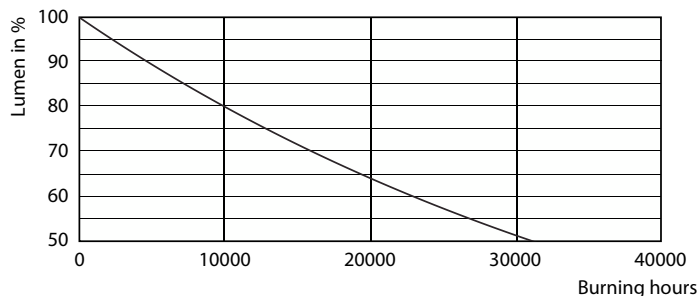

CorePro Velas y Esféricas LED

Vida útil

Life Expectancy Diagram - Corepro lustre ND 5.5-40W E14 840 P45 CL

Lumen Maintenance Diagram - Corepro lustre ND 5.5-40W E14 840 P45 CL