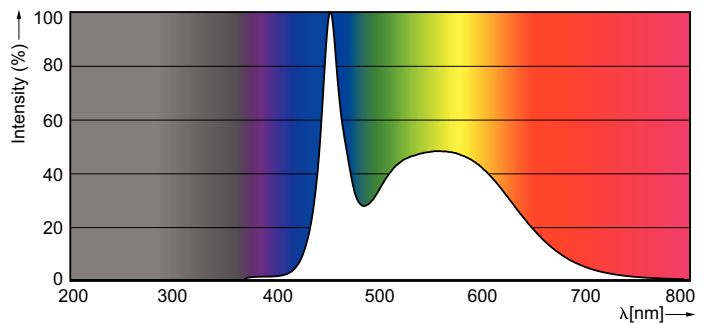

Spectral Power Distribution Colour - MAS LEDtube HF 600mm 10.5W865 T8