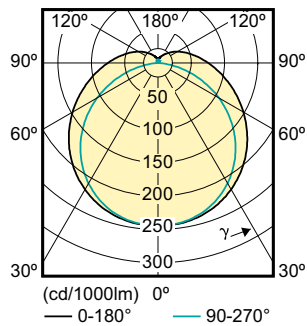

Datos fotométricos

Light Distribution Diagram - MAS LEDtube HF 600mm 10.5W865 T8