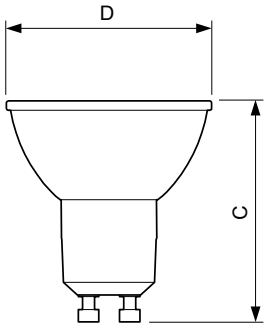

## Målskitse

GU10 230V 5W-50W 36D 2700K ND

Product	D	C
CorePro LEDspotMV 5-50W GU10 827 36D	50 mm	54 mm