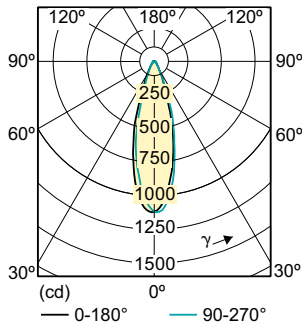

Fotometriske data

LED Lamps, CorePro LEDspotMV 5-50W GU10 PAR16 350lm 36D

LED Lamps, CorePro LEDspotMV 5-50W GU10 PAR16 350lm 827 36D