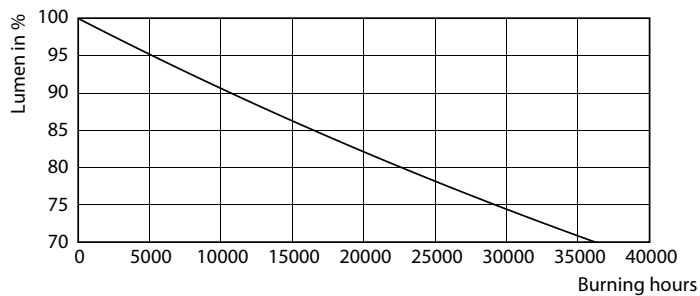

CorePro LEDspot MV

Levetid

LEDspot GU10 827

LEDspot GU10 827