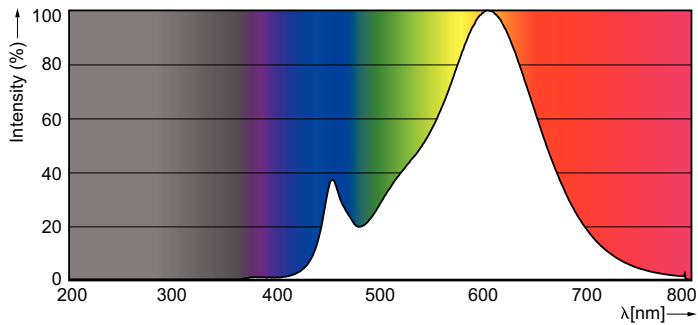

Fotometriske data

LEDspotMV GU10 MR16 827

LED Lamps, CorePro LEDspotMV 5-50W GU10 PAR16 350lm 827 36D