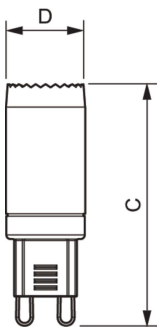

Produkt data

Generelle oplysninger		Strømforbrug	
Fod	G9 [G9]	Strømforbrug	2,3 W
Normeret levetid	15.000 t	Lyskildens strømstyrke (nom.)	15 mA
Skiftcyklus	50.000	Wattforbrugsækvivalent	25 W
Lighting Technology	LED	Opstarttid (nom.)	0,5 s
Opfylder kravene i EU RoHS	Ja	Opvarmningstid til 60 % lyseffekt	0,5 s
Lysteknisk		Effektfaktor (brøk)	0,7
Farvekode	827 [CCT of 2700K]	Spænding (nom.)	220-240 V
Lysstrøm	215 lm	Temperatur	
Farvetegnelse	Varm hvid (WW)	T-kappe, maks. (nom.)	82 °C
Korreleret farvetemperatur (nom.)	2700 K	Lysstyringssystemer og dæmpning	
Lyseffekt (nominel) (nom.)	93,48 lm/W	Dæmpbar	Ja
Farveensartethed	<6	Mekanik og armaturhus	
Farvegengivelsesindeks (CRI)	80	Lyskildeform	Kapsel
LLMF ved den nominelle levetids udløb (nom.)	70 %	Godkendelse og anvendelsesområde	
Drift og el		Energibesparende produkt	Ja
Linjefrekvens	50 to 60 Hz	Velegnet til effektbelysning	Nej
Indgangsfrekvens	50 til 60 Hz		

Målskitse

Product	D	C
CorePro LEDcapsuleMV 2.3-25W G9 827 D	23 mm	51 mm

Fotometriske data

Spectral Power Distribution Colour - CorePro LEDcapsuleMV 2.3-25W G9 827 D

General uniform lighting - CorePro LEDcapsuleMV 2.3-25W G9 827 D