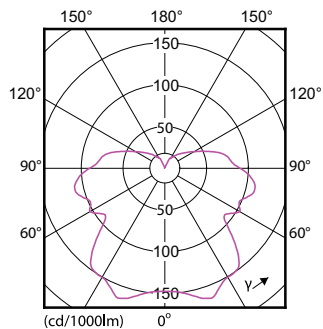

Målskitse

Product	D	C
CorePro LEDcapsuleMV 2.3-25W G9 827 D	23 mm	51 mm

Fotometriske data

Spectral Power Distribution Colour - CorePro LEDcapsuleMV 2.3-25W G9 827 D

General uniform lighting - CorePro LEDcapsuleMV 2.3-25W G9 827 D

CorePro LEDcapsule MV

Fotometriske data

Light Distribution Diagram - CorePro LEDcapsuleMV 2.3-25W G9 827 D