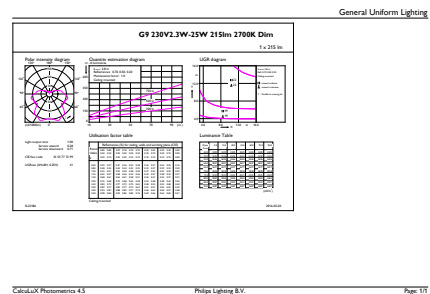

CorePro LEDcapsule MV

Energiforbrug kWh/1000 t.	3 kWh
Produktdata	
Ordreprodukt navn	CorePro LEDcapsuleMV 2.3-25W G9 827 D
Det fulde produkt navn	CorePro LEDcapsuleMV 2.3-25W G9 827 D
Full EOC	871869657869800
Beskrivelse af lokal kode	2057806378
Ordrekode	57869800

Målskitse

Product	D	C
CorePro LEDcapsuleMV 2.3-25W G9 827 D	23 mm	51 mm

Fotometriske data

Spectral Power Distribution Colour - CorePro LEDcapsuleMV 2.3-25W G9 827 D

General uniform lighting - CorePro LEDcapsuleMV 2.3-25W G9 827 D