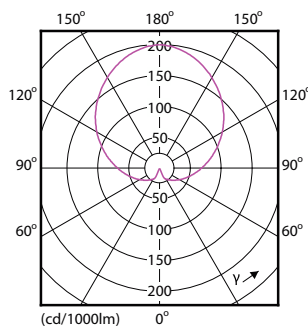

Dane produktu

Informacje ogólne	
Podstawa-nasadka	E27 [E27]
Nominalny okres eksploatacji	25 000 h
Cykl Przetężania	50 000
Lighting Technology	LED
Zgodność z normą UE RoHS	Tak
Dane techniczne oświetlenia	
Kod barwy	822-827 [tunable warm white]
Kąt rozsyłu światła (Nom)	200 °
Strumień Świetlny	806 lm
Oznaczenie koloru	barwa ciepło-biała (WW)
Skuteczność świetlna (znamionowa) (Nom)	94,00 lm/W
Jednorodność barw	<6
Wskaźnik oddawania barw (CRI)	80
LLMF At End Of Nominal Lifetime (Nom)	70 %
Eksploatacja i połączenie elektryczne	
Częstotliwość linii	50 to 60 Hz
Częstotliwość wejściowa	50 do 60 Hz

Zużycie energii	8,5 W
Lamp Current (Nom)	45 mA
Równoważna moc w watach	60 W
Czas uruchomienia (Nom)	0,5 s
Czas rozświetlania do osiągnięcia 60% maksymalnego strumienia światła	0,5 s
Współczynnik mocy (ułamek)	0,7
Napięcie (Nom)	220-240 V
Temperatura	
Maksymalna temperatura obudowy (Nom)	90 °C
Układy sterowania i ściemnianie	
Z możliwością przyciemniania	Tak
Mechanika i korpus	
Wykończenie żarówki	Matowy
Kształt bańki	A60 [A 60 mm]

Rysunki techniczne

Product	D	C
MAS LEDbulb DT 8.5-60W A60 E27 827 FR	60 mm	110 mm

Dane fotometryczne

General uniform lighting - MAS LEDbulb DT 8.5-60W A60 E27 827 FR

Light Distribution Diagram - MAS LEDbulb DT 8.5-60W A60 E27 827 FR