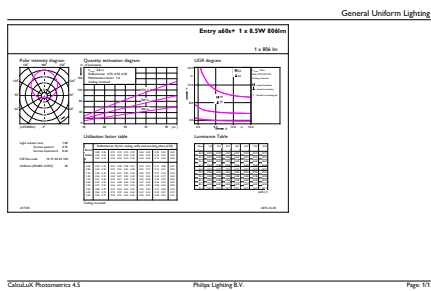

Dane fotometryczne

General uniform lighting - MAS LEDbulb DT 8.5-60W A60 E27 827 FR