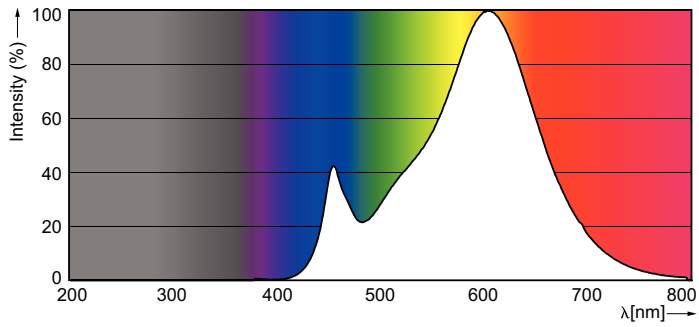

Dane produktu

Informacje ogólne	
Podstawa-nasadka	E27 [E27]
Nominalny okres eksploatacji	25 000 h
Cykl Przetężania	50 000
Lighting Technology	LED
Zgodność z normą UE RoHS	Tak
Dane techniczne oświetlenia	
Kod barwy	822-827 [tunable warm white]
Kąt rozsyłu światła (Nom)	200 °
Strumień Świetlny	806 lm
Oznaczenie koloru	barwa ciepło-biała (WW)
Skuteczność świetlna (znamionowa) (Nom)	94,00 lm/W
Jednorodność barw	<6
Wskaźnik oddawania barw (CRI)	80
LLMF At End Of Nominal Lifetime (Nom)	70 %
Eksploatacja i połączenie elektryczne	
Częstotliwość linii	50 to 60 Hz
Częstotliwość wejściowa	50 do 60 Hz

Rysunki techniczne

Product	D	C
MAS LEDbulb DT 8.5-60W A60 E27 827 FR	60 mm	110 mm

Dane fotometryczne

General uniform lighting - MAS LEDbulb DT 8.5-60W A60 E27 827 FR

Light Distribution Diagram - MAS LEDbulb DT 8.5-60W A60 E27 827 FR

MASTER LEDbulb

Dane fotometryczne

Spectral Power Distribution Colour - MAS LEDbulb DT 8.5-60W A60 E27
827 FR