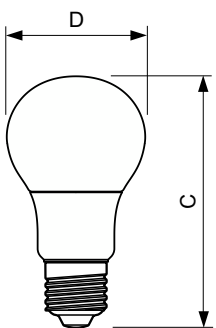

Dane produktu

Informacje ogólne	
Podstawa-nasadka	E27 [E27]
Nominalny okres eksploatacji	25 000 h
Cykl Przetężania	50 000
Lighting Technology	LED
Zgodność z normą UE RoHS	Tak
Dane techniczne oświetlenia	
Kod barwy	822-827 [tunable warm white]
Kąt rozsyłu światła (Nom)	200 °
Strumień Świetlny	806 lm
Oznaczenie koloru	barwa ciepło-biała (WW)
Skuteczność świetlna (znamionowa) (Nom)	94,00 lm/W
Jednorodność barw	<6
Wskaźnik oddawania barw (CRI)	80
LLMF At End Of Nominal Lifetime (Nom)	70 %
Eksploatacja i połączenie elektryczne	
Częstotliwość linii	50 to 60 Hz
Częstotliwość wejściowa	50 do 60 Hz

Zużycie energii	8,5 W
Lamp Current (Nom)	45 mA
Równoważna moc w watach	60 W
Czas uruchomienia (Nom)	0,5 s
Czas rozświetlania do osiągnięcia 60% maksymalnego strumienia światła	0,5 s
Współczynnik mocy (ułamek)	0,7
Napięcie (Nom)	220-240 V
Temperatura	
Maksymalna temperatura obudowy (Nom)	90 °C
Układy sterowania i ściemnianie	
Z możliwością przyciemniania	Tak
Mechanika i korpus	
Wykończenie żarówki	Matowy
Kształt bańki	A60 [A 60 mm]

MASTER LEDbulb

Certyfikaty i zastosowania

Energooszczędny produkt	Tak
Odpowiednie do oświetlania akcentującego	Nie
Zużycie energii elektrycznej w kWh/1000 h	9 kWh

Dane techniczne produktu

Nazwa produktu na zamówieniu	MAS LEDbulb DT 8.5-60W A60 E27 827 FR
	FR
Pełna nazwa produktu	MASTER LEDbulb DT 8.5-60W A60 E27 827 FR

Rysunki techniczne

Product	D	C
MAS LEDbulb DT 8.5-60W A60 E27 827 FR	60 mm	110 mm

Dane fotometryczne

General uniform lighting - MAS LEDbulb DT 8.5-60W A60 E27 827 FR

Light Distribution Diagram - MAS LEDbulb DT 8.5-60W A60 E27 827 FR