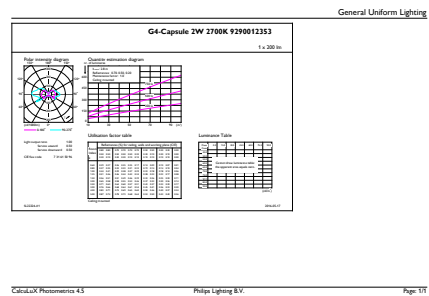

Datos del producto

Información general		Operativos y eléctricos	
Base del casquillo	G4 [G4]	Line Frequency	- Hz
Vida útil nominal	15.000 hora(s)	Frecuencia de entrada	- Hz
Ciclo de encendido/apagado	50.000	Consumo de energía	2 W
Lighting Technology	LED	Corriente de lámpara (nom.)	220 mA
Conforme con EU RoHS	Sí	Equivalente de potencia	20 W
Datos técnicos de la luz		Hora de inicio (nom.)	0,5 s
Código de color	827 [CCT of 2700K]	Tiempo de encendido hasta alcanzar el 60 % de luz	0,5 s
Flujo luminoso	200 lm	Factor de potencia (fracción)	0,7
Designación de color	Blanco cálido (WW)	Voltaje (nom.)	12 V
Temperatura de color correlacionada (Nom)	2700 K	Temperatura	
Eficacia lumínica (nominal) (nom.)	100,00 lm/W	Temperatura máxima (nom.)	84 °C
Consistencia del color	<6	Controles y regulación	
Índice de reproducción cromática (IRC)	80	Regulable	Sí
LLMF al fin de vida útil nominal (nom.)	70 %		

Datos de producto

Nombre de producto del pedido	CorePro LEDcapsuleLV 2-20W G4 827 D
-------------------------------	--

Nombre completo del producto	CorePro LEDcapsuleLV 2-20W G4 827 D
Full EOC	871869657865000
Código de pedido	57865000
Código 12NC	929001235302
Cantidad por paquete	1
EAN/UPC - Producto/Caja	8718696578650
Numerador SAP - Paquetes por caja exterior	12
Embalaje con código EAN/UPC	8718696578667

Plano de dimensiones

Product	D	C
CorePro LEDcapsuleLV 2-20W G4 827 D	17 mm	48 mm

Datos fotométricos

Spectral Power Distribution Colour - CorePro LEDcapsuleLV 2-20W G4 827 D

General uniform lighting - CorePro LEDcapsuleLV 2-20W G4 827 D

CorePro cápsula LED 12V

Datos fotométricos

Light Distribution Diagram - CorePro LEDcapsuleLV 2-20W G4 827 D