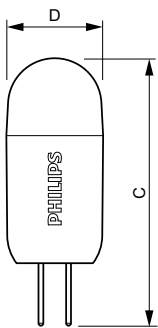

Datos del producto

Información general		Operativos y eléctricos	
Base del casquillo	G4 [G4]	Line Frequency	- Hz
Vida útil nominal	15.000 hora(s)	Frecuencia de entrada	- Hz
Ciclo de encendido/apagado	50.000	Consumo de energía	2 W
Lighting Technology	LED	Corriente de lámpara (nom.)	220 mA
Conforme con EU RoHS	Sí	Equivalente de potencia	20 W
Datos técnicos de la luz		Hora de inicio (nom.)	0,5 s
Código de color	827 [CCT of 2700K]	Tiempo de encendido hasta alcanzar el 60 % de luz	0,5 s
Flujo luminoso	200 lm	Factor de potencia (fracción)	0,7
Designación de color	Blanco cálido (WW)	Voltaje (nom.)	12 V
Temperatura de color correlacionada (Nom)	2700 K	Temperatura	
Eficacia lumínica (nominal) (nom.)	100,00 lm/W	Temperatura máxima (nom.)	84 °C
Consistencia del color	<6	Controles y regulación	
Índice de reproducción cromática (IRC)	80	Regulable	Sí
LLMF al fin de vida útil nominal (nom.)	70 %		

Plano de dimensiones

Product	D	C
CorePro LEDcapsuleLV 2-20W G4 827 D	17 mm	48 mm

Datos fotométricos

Spectral Power Distribution Colour - CorePro LEDcapsuleLV 2-20W G4 827 D

General uniform lighting - CorePro LEDcapsuleLV 2-20W G4 827 D