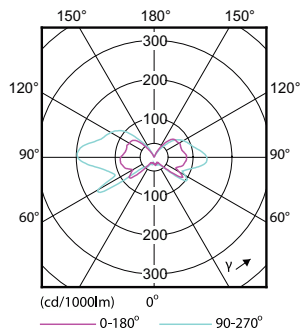

CorePro cápsula LED 12V

Datos fotométricos

Light Distribution Diagram - CorePro LEDcapsuleLV 2-20W G4 827 D