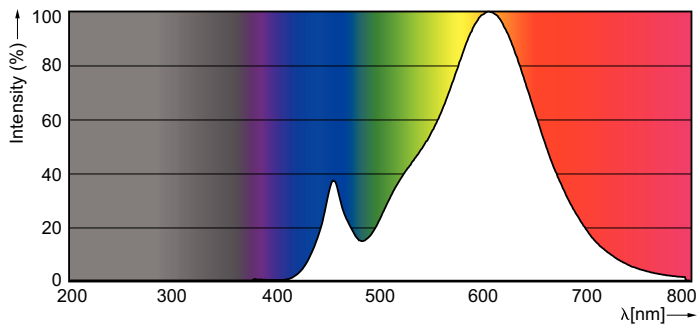

Fotometrické údaje

Spectral Power Distribution Colour - CLA LEDBulb ND 4-40W A60 E27 827 CL