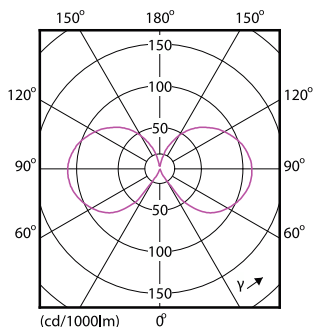

Svíčkové a lustrové světelné zdroje LED s klasickým vláknem

Fotometrické údaje

Light Distribution Diagram - CLA LEDCandle ND 2-25W BA35 E14 827 CL

Životnost

Life Expectancy Diagram - CLA LEDCandle ND 2-25W BA35 E14 827 CL

Lumen Maintenance Diagram - CLA LEDCandle ND 2-25W BA35 E14 827 CL