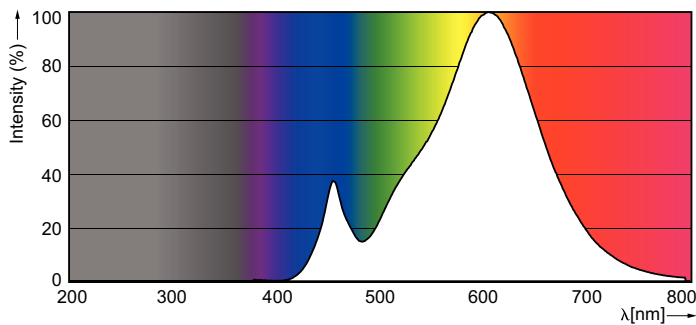

Svíčkové a lustrové světelné zdroje LED s klasickým vláknem

Řízení a stmívání

Stmívatelné	Ne

Mechanické a materiály

Povrchová úprava žárovky	Číré
Tvar žárovky	BA35

Certifikace a použití

Třída energetické účinnosti	E
Výrobek šetřící energii	Ano
Vhodné pro zvýrazňující osvětlení	Ne
Spotřeba energie kWh/1000 h	2 kWh
Registrační číslo databáze EPREL	387361
EyeComfort	Ano

Označení a balení

Objednávací název produktu	CLA LEDCandle ND 2-25W BA35 E14 827 CL
Celý název výrobku	Classic LEDCandle ND 2-25W BA35 E14 827 CL
Full EOC	871869657409600
Objednávací kód	57409600
Číslo materiálu (12NC)	929001238402
Číslování SAP – počet v balení	1
EAN/UPC – výrobek/pouzdro	8718696574096
Číslování SAP – balení v krabici	10
Pouzdro – EAN/UPC	8718696574102

Rozměrové výkresy

Product	D	C
CLA LEDCandle ND 2-25W BA35 E14 827 CL	35 mm	123 mm

Fotometrické údaje

Spectral Power Distribution Colour - CLA LEDCandle ND 2-25W BA35 E14 827 CL