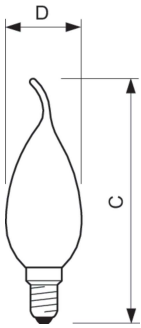

Svíčkové a lustrové světelné zdroje LED s klasickým vláknem

Řízení a stmívání

Stmívatelné	Ne

Mechanické a materiály

Povrchová úprava žárovky	Číré
Tvar žárovky	BA35

Certifikace a použití

Třída energetické účinnosti	E
Výrobek šetřící energii	Ano
Vhodné pro zvýrazňující osvětlení	Ne
Spotřeba energie kWh/1000 h	2 kWh
Registrační číslo databáze EPREL	387361
EyeComfort	Ano

Označení a balení

Objednávací název produktu	CLA LEDCandle ND 2-25W BA35 E14 827 CL
Celý název výrobku	Classic LEDCandle ND 2-25W BA35 E14 827 CL
Full EOC	871869657409600
Objednávací kód	57409600
Číslo materiálu (12NC)	929001238402
Číslování SAP – počet v balení	1
EAN/UPC – výrobek/pouzdro	8718696574096
Číslování SAP – balení v krabici	10
Pouzdro – EAN/UPC	8718696574102

Rozměrové výkresy

Product	D	C
CLA LEDCandle ND 2-25W BA35 E14 827 CL	35 mm	123 mm