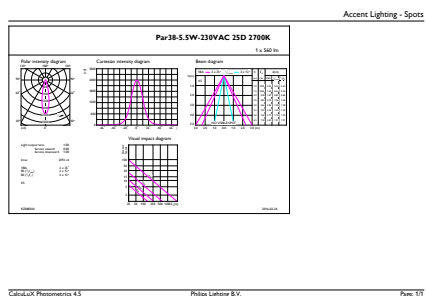

Produkt data

Generelle oplysninger			
Fod	E27 [E27]	Indgangsfrekvens	50 til 60 Hz
Normeret levetid	20.000 t	Strømforbrug	5,5 W
Skiftecyklus	50.000	Lyskildens strømstyrke (nom.)	30 mA
Lighting Technology	LED	Wattforbrugsækvivalent	60 W
Opfylder kravene i EU RoHS	Ja	Opstartstid (nom.)	0,5 s
Lysteknisk		Opvarmningstid til 60 % lyseffekt	0,5 s
Farvekode	827 [CCT of 2700K]	Effektfaktor (brøk)	0,85
Spredningsvinkel (nom.)	25 °	Spænding (nom.)	220-240 V
Lysstrøm	550 lm	Temperatur	
Lysstyrke (nom.)	2.300 cd	T-kappe, maks. (nom.)	50 °C
Farvebetegnelse	Varm hvid (WW)	Lysstyringssystemer og dæmpning	
Korreleret farvetemperatur (nom.)	2700 K	Dæmpbar	Ja
Lyseffekt (nominel) (nom.)	90,91 lm/W	Mekanik og armaturhus	
Farveensartethed	<6	Lyskildeform	PAR38 [PAR 4,75 tommer (121 mm)]
Farvegengivelsesindeks (CRI)	80	Godkendelse og anvendelsesområde	
LLMF ved den nominelle levetids udløb (nom.)	70 %	Energibesparende produkt	Ja
Lysstrøm i kegle på 90° (nominel)	500 lm	Velegnet til effektbelysning	Ja
Drift og el			
Linjefrekvens	50 to 60 Hz		

MASTER LEDspot PAR

Energiforbrug kWh/1000 t.	6 kWh
Produktdata	
Ordreproduktnavn	MASLEDspot D 5.5-60W 827WW PAR38 25D
Det fulde produktnavn	MASLEDspot D 5.5-60W 827WW PAR38 25D
Full EOC	871869657829200
Ordrekode	57829200

Målskitse

Product	D	C
MASLEDspot D 5.5-60W 827WW PAR38 25D	124 mm	132 mm

Fotometriske data

Spectral Power Distribution Colour - MASLEDspot D 5.5-60W 827WW PAR38 25D

General uniform lighting - MASLEDspot D 5.5-60W 827WW PAR38 25D