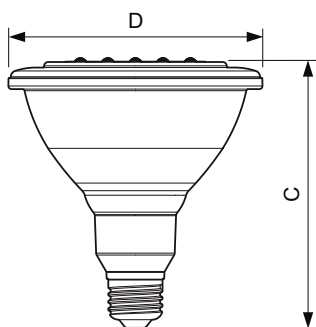

MASTER LEDspot PAR

MASLEDspot D 5.5-60W 827WW PAR38 25D

Med det robuste design og varmt hvidt lys er disse nye generationer af PAR-lyskilder ideelle til almen belysning og spotbelysning inden for hotel- & restaurationsbranchen. Det er muligt både at vælge versioner der kan dæmpes eller ikke dæmpes. De er specielt anvendelige til offentlige områder, som eksempelvis forhaller, gange og trappeopgange, hvor lyset altid er tændt.

Produkt data

Generelle oplysninger			
Fod	E27 [E27]	Indgangsfrekvens	50 til 60 Hz
Normeret levetid	20.000 t	Strømforbrug	5,5 W
Skiftecyklus	50.000	Lyskildens strømstyrke (nom.)	30 mA
Lighting Technology	LED	Wattforbrugsækvivalent	60 W
Opfylder kravene i EU RoHS	Ja	Opstartstid (nom.)	0,5 s
Lysteknisk		Opvarmningstid til 60 % lyseffekt	0,5 s
Farvekode	827 [CCT of 2700K]	Effektfaktor (brøk)	0,85
Spredningsvinkel (nom.)	25 °	Spænding (nom.)	220-240 V
Lysstrøm	550 lm	Temperatur	
Lysstyrke (nom.)	2.300 cd	T-kappe, maks. (nom.)	50 °C
Farvebetegnelse	Varm hvid (WW)	Lysstyringssystemer og dæmpning	
Korreleret farvetemperatur (nom.)	2700 K	Dæmpbar	Ja
Lyseffekt (nominel) (nom.)	90,91 lm/W	Mekanik og armaturhus	
Farveensartethed	<6	Lyskildeform	PAR38 [PAR 4,75 tommer (121 mm)]
Farvegengivelsesindeks (CRI)	80	Godkendelse og anvendelsesområde	
LLMF ved den nominelle levetids udløb (nom.)	70 %	Energibesparende produkt	Ja
Lysstrøm i kegle på 90° (nominel)	500 lm	Velegnet til effektbelysning	Ja
Drift og el			
Linjefrekvens	50 to 60 Hz		

MASTER LEDspot PAR

Energiforbrug kWh/1000 t.	6 kWh
Produktdata	
Ordreproduktnavn	MASLEDspot D 5.5-60W 827WW PAR38 25D
Det fulde produktnavn	MASLEDspot D 5.5-60W 827WW PAR38 25D
Full EOC	871869657829200
Ordrekode	57829200

Målskitse

Product	D	C
MASLEDspot D 5.5-60W 827WW PAR38 25D	124 mm	132 mm

Fotometriske data

Spectral Power Distribution Colour - MASLEDspot D 5.5-60W 827WW PAR38 25D

General uniform lighting - MASLEDspot D 5.5-60W 827WW PAR38 25D