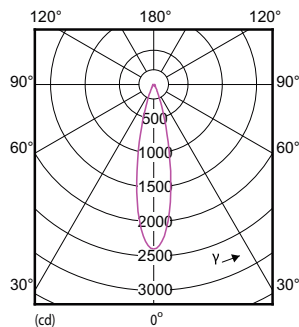

Målskitse

Product	D	C
MASLEDspot D 5.5-60W 827WW PAR38 25D	124 mm	132 mm

Fotometriske data

Spectral Power Distribution Colour - MASLEDspot D 5.5-60W 827WW PAR38 25D

General uniform lighting - MASLEDspot D 5.5-60W 827WW PAR38 25D

Light Distribution Diagram - MASLEDspot D 5.5-60W 827WW PAR38 25D

MASTER LEDspot PAR