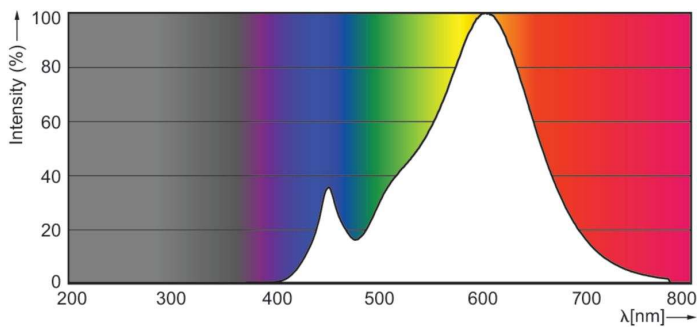

Fotometriske data

Spectral Power Distribution Colour - CorePro LEDBulbND4.5-40W E27 A60 827FR G