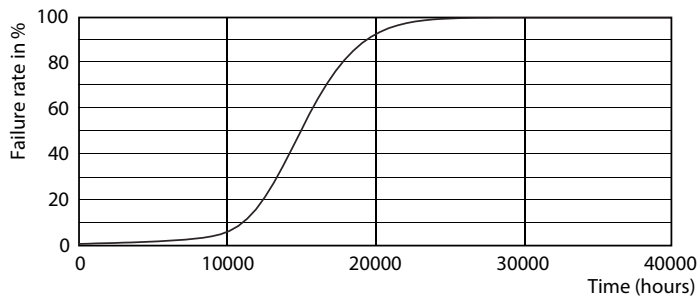

Life Expectancy Diagram - CorePro LEDBulbND4.5-40W E27 A60 827FR G

Lumen Maintenance Diagram - CorePro LEDBulbND4.5-40W E27 A60 827FR G