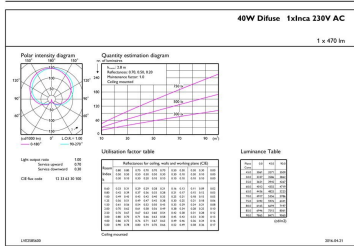

## Målskitse

Product	D	C
CorePro LEDBulbND4.5-40W E27 A60 827FR G	60 mm	110 mm

## Fotometriske data

Spectral Power Distribution Colour - CorePro LEDBulbND4.5-40W E27 A60 827FR G

Light Distribution Diagram - CorePro LEDBulbND4.5-40W E27 A60 827FR G

## Fotometriske data