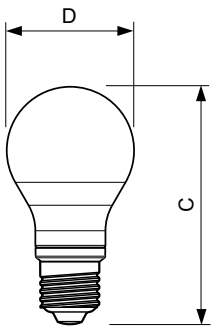

## Målskitse

Product	D	C
CorePro LEDBulbND4.5-40W E27 A60 827FR G	60 mm	110 mm