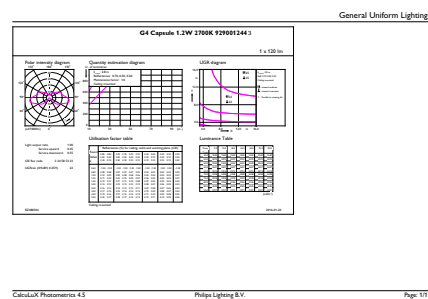

Photometrische Daten

Spectral Power Distribution Colour - CorePro LEDcapsuleLV 1.2-10W G4 827

General uniform lighting - CorePro LEDcapsuleLV 1.2-10W G4 827