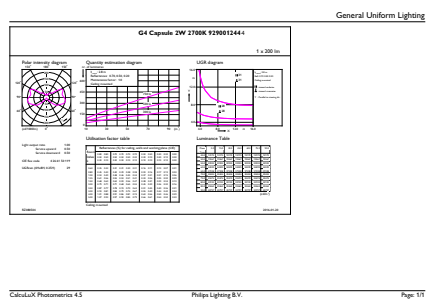

Photometrische Daten

Spectral Power Distribution Colour - CorePro LEDcapsuleLV 2-20W G4 827

General uniform lighting - CorePro LEDcapsuleLV 2-20W G4 827