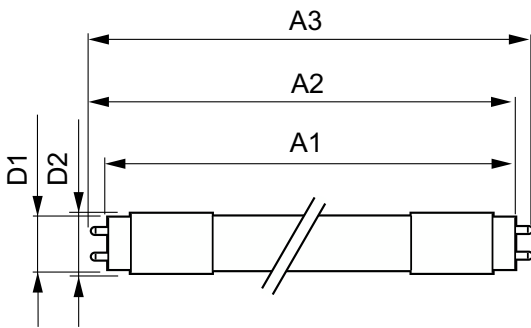

Full EOC	871869665217600
Bestillingskode	65217600
Materialenr. (12NC)	929001249502
SAP-teller – antall per pakke	1
EAN/UPC – produkt/boks	8718696652176
SAP-teller – pakker per utvendige	10
EAN/UPC – boks	8718696652183

Målskisse

Product	D1	D2	A1	A2	A3
CorePro LEDtube HF 600mm 9W840 T8 G	27,9 mm	28 mm	589,8 mm	595,7 mm	604 mm

Fotometriske data

General uniform lighting - CorePro LEDtube HF 600mm 9W840 T8 G

Light Distribution Diagram - CorePro LEDtube HF 600mm 9W840 T8 G