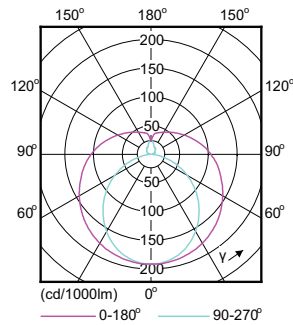

Målskisse

Product	D1	D2	A1	A2	A3
CorePro LEDtube HF 600mm 9W840 T8 G	27,9 mm	28 mm	589,8 mm	595,7 mm	604 mm

Fotometriske data

General uniform lighting - CorePro LEDtube HF 600mm 9W840 T8 G

Light Distribution Diagram - CorePro LEDtube HF 600mm 9W840 T8 G