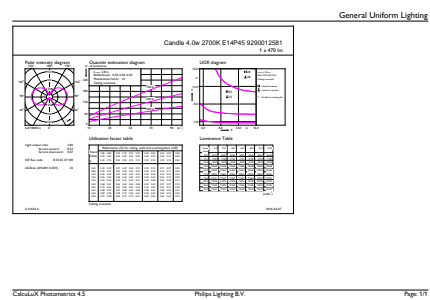

LED pærer med klassisk glødetråd og lysskinn

Godkjenning og bruksområde	
Energisparingsprodukt	Ja
Egnet til effektbelysning	Nei
Energiforbruk kWh/1000 t	4 kWh
Produktdata	
Produktnavn for bestilling	CLA LEDLuster ND 4-40W P45 E14 827 CL
Fullstendig produktnavn	Classic LEDLuster ND 4-40W P45 E14 827 CL

Full EOC	871869658725600
Bestillingskode	58725600
Materialenr. (12NC)	929001258102
SAP-teller – antall per pakke	1
EAN/UPC – produkt/boks	8718696587256
SAP-teller – pakker per utvendige	10
EAN/UPC – boks	8718696587263

Målskisse

Product	D	C
CLA LEDLuster ND 4-40W P45 E14 827 CL	45 mm	80 mm

Fotometriske data

General uniform lighting - CLA LEDLuster ND 4-40W P45 E14 827 CL