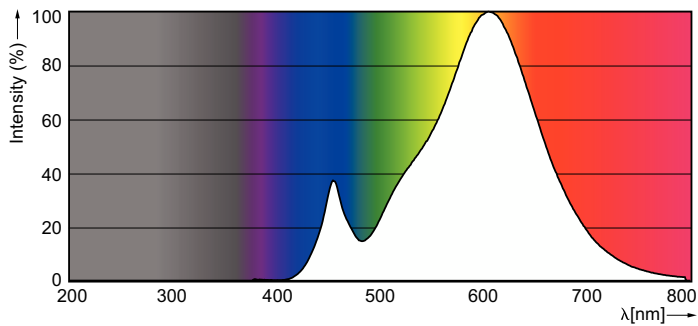

LED pærer med klassisk glødetråd og lysskinn

Godkjenning og bruksområde	
Energisparingsprodukt	Ja
Egnet til effektbelysning	Nei
Energiforbruk kWh/1000 t	4 kWh
Produktdata	
Produktnavn for bestilling	CLA LEDLuster ND 4-40W P45 E14 827 CL
Fullstendig produktnavn	Classic LEDLuster ND 4-40W P45 E14 827 CL

Full EOC	871869658725600
Bestillingskode	58725600
Materialenr. (12NC)	929001258102
SAP-teller – antall per pakke	1
EAN/UPC – produkt/boks	8718696587256
SAP-teller – pakker per utvendige	10
EAN/UPC – boks	8718696587263

Målskisse

Product	D	C
CLA LEDLuster ND 4-40W P45 E14 827 CL	45 mm	80 mm

Fotometriske data

Spectral Power Distribution Colour - CLA LEDLuster ND 4-40W P45 E14 827 CL