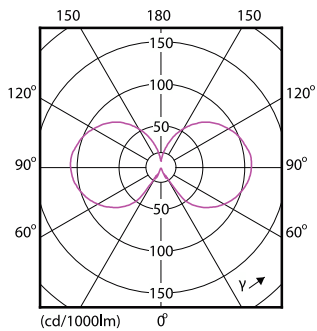

Målskisse

Product	D	C
CLA LEDLuster ND 4-40W P45 E14 827 CL	45 mm	80 mm

Fotometriske data

Spectral Power Distribution Colour - CLA LEDLuster ND 4-40W P45 E14 827 CL

General uniform lighting - CLA LEDLuster ND 4-40W P45 E14 827 CL

LED pærer med klassisk glødetråd og lysskinn

Fotometriske data

Light Distribution Diagram - CLA LEDLuster ND 4-40W P45 E14 827 CL