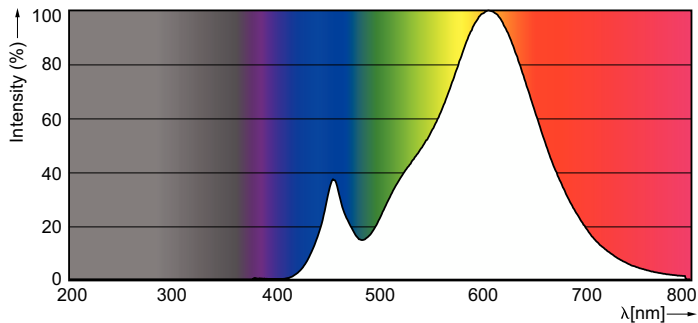

Dane fotometryczne

Spectral Power Distribution Colour - CLA LEDLuster ND 4-40W P45 E27 827 CL