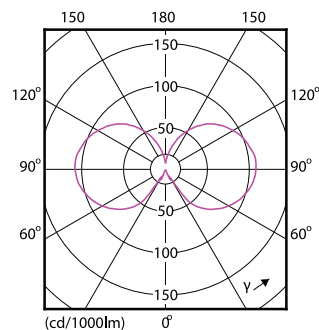

Rysunki techniczne

Product	D	C
CLA LEDLuster ND 4-40W P45 E27 827 CL	45 mm	78 mm

Dane fotometryczne

Spectral Power Distribution Colour - CLA LEDLuster ND 4-40W P45 E27 827 CL

General uniform lighting - CLA LEDLuster ND 4-40W P45 E27 827 CL