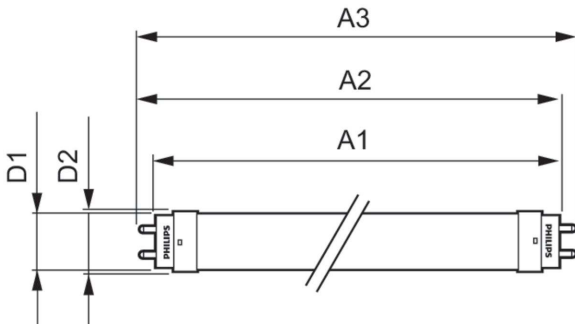

Чертеж размеров

Product	D1	D2	A1	A2	A3
LEDtube HO 1200mm 20W 765 T8 AP I G	25,7 мм	28 мм	1198 мм	1205 мм	1212 мм

Фотометрические данные

Spectral Power Distribution Colour - LEDtube HO 1200mm 20W 765 T8 AP I G