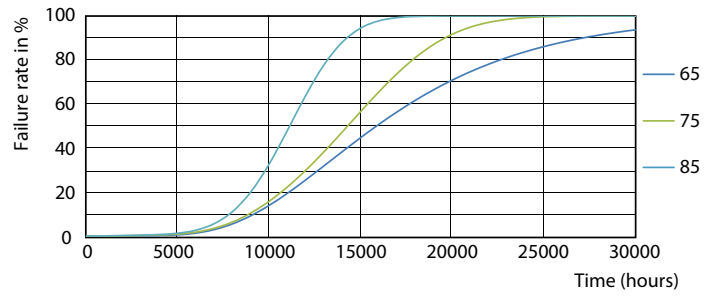

Essential LEDtube

Срок службы

Life Expectancy Diagram - LEDtube HO 1200mm 20W 765 T8 AP I G