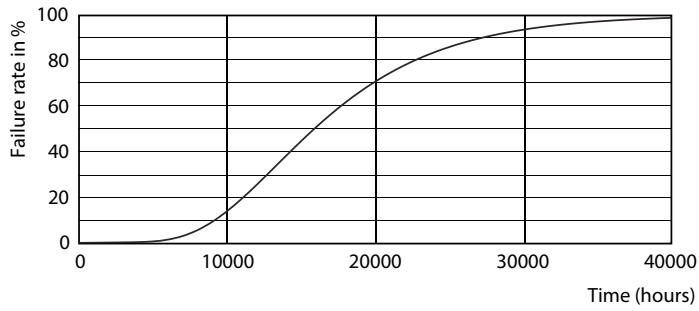

Essential LEDtube

Срок службы

Life Expectancy Diagram - LEDtube HO 1200mm 20W 765 T8 AP I G