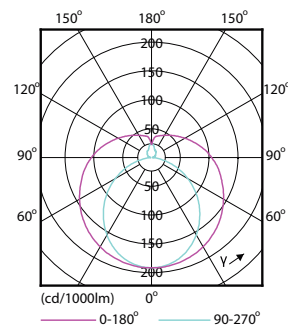

Чертеж размеров

Product	D1	D2	A1	A2	A3
LEDtube HO 1200mm 20W 765 T8 AP I G	25,7 мм	28 мм	1198 мм	1205 мм	1212 мм

Фотометрические данные

Spectral Power Distribution Colour - LEDtube HO 1200mm 20W 765 T8 AP I G