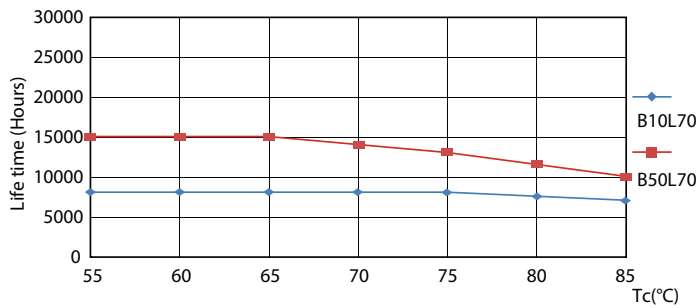

Life Expectancy Diagram - LEDtube HO 1200mm 20W 765 T8 AP I G