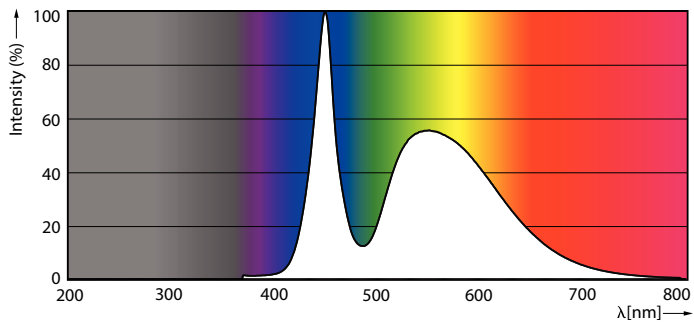

Фотометрические данные

Spectral Power Distribution Colour - LEDtube HO 1200mm 20W 765 T8 AP I G

General uniform lighting - LEDtube HO 1200mm 20W 765 T8 AP I G