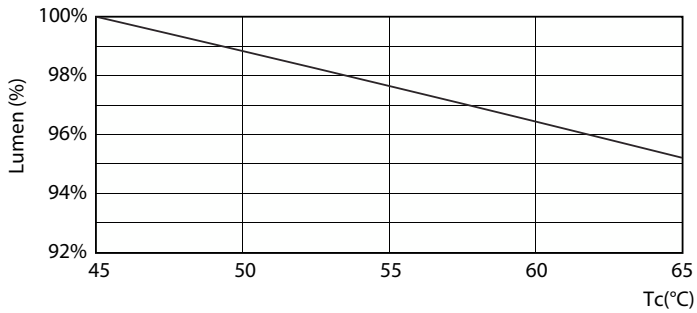

## Lifetime

Life Expectancy Diagram - LEDtube HO 600mm 10W 765 T8 AP I G

Life Expectancy Diagram - LEDtube HO 600mm 10W 765 T8 AP I G

Life Expectancy Diagram - LEDtube HO 600mm 10W 765 T8 AP I G

Lumen Maintenance Diagram - LEDtube HO 600mm 10W 765 T8 AP I G