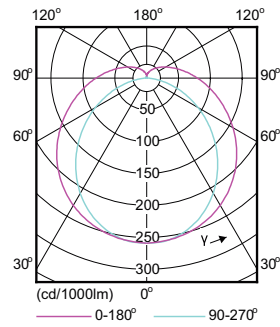

Peso neto (pieza)

0.197 kg

Plano de dimensiones

TLED 230V 26W-49W 3700lm 3000K G5 ND

Product	D1	D2	A1	A2	A3
MAS LEDtube HF 1500mm HO 26W 830 T5	15.2 mm	21 mm	1447.8 mm	1454.9 mm	1462 mm

Datos fotométricos

MASTER LEDtube InstantFit HF T5

Datos fotométricos

Vida útil