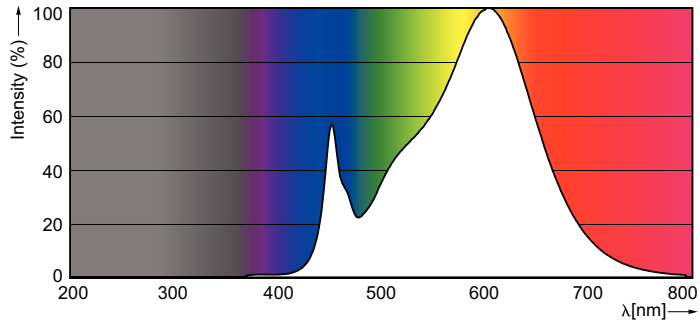

Datos del producto

Información general	
Base de casquillo	G5 [G5]
Vida útil nominal (nom.)	50000 h
Ciclo de conmutación	50000X
B50L70	50000 h

Datos técnicos de la luz	
Código de color	830 [CCT de 3000 K]
Flujo lumínico (nom.)	3700 lm
Flujo lumínico (nominal) (nom.)	3700 lm
Temperatura del color con correlación (nom.)	3000 K
Consistencia del color	<6
Índice de reproducción cromática -IRC (nom.)	83
Límf al fin de vida útil nominal (nom.)	70 %

Datos fotométricos

Vida útil