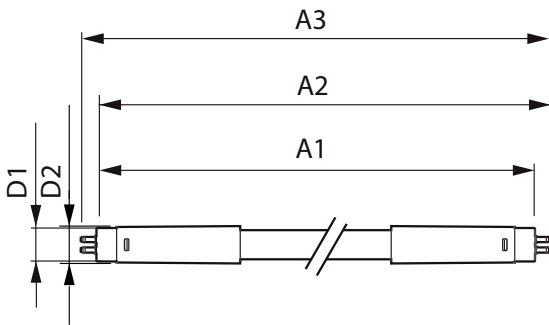

Datos del producto

Información general	
Base de casquillo	G5 [G5]
Vida útil nominal (nom.)	50000 h
Ciclo de conmutación	50000X
B50L70	50000 h

Datos técnicos de la luz	
Código de color	830 [CCT de 3000 K]
Flujo lumínico (nom.)	3700 lm
Flujo lumínico (nominal) (nom.)	3700 lm
Temperatura del color con correlación (nom.)	3000 K
Consistencia del color	<6
Índice de reproducción cromática -IRC (nom.)	83
Límf al fin de vida útil nominal (nom.)	70 %

Temperatura	
T ambiente (máx.)	45 °C
T ambiente (mín.)	-20 °C
T de almacenamiento (máx.)	65 °C
T de almacenamiento (mín.)	-40 °C

MASTER LEDtube InstantFit HF T5

Temperatura máxima (nom.)	45 °C
Controles y regulación	
Regulable	No
Mecánicos y de carcasa	
Longitud de producto	1500 mm
Aprobación y aplicación	
Producto de ahorro de energía	Sí
Etiqueta de eficiencia energética (EEL)	A+
Certificados disponibles	Marca CE Conformidad con RoHS Certificado KEMA Keur
Consumo energético kWh/1000 h	31 kWh

Datos de producto

Código de producto completo	871869668552500
Nombre de producto del pedido	MAS LEDtube HF 1500mm HO 26W 830 T5
EAN/UPC - Producto	8718696685525
Código de pedido	68552500
Cantidad por paquete	1
Numerador - Paquetes por caja exterior	10
N.º de material (12NC)	929001296102
Peso neto (pieza)	0.197 kg

Plano de dimensiones

TLED 230V 26W-49W 3700lm 3000K G5 ND

Product	D1	D2	A1	A2	A3
MAS LEDtube HF 1500mm HO 26W 830 T5	15.2 mm	21 mm	1447.8 mm	1454.9 mm	1462 mm

Datos fotométricos

MASTER LEDtube InstantFit HF T5