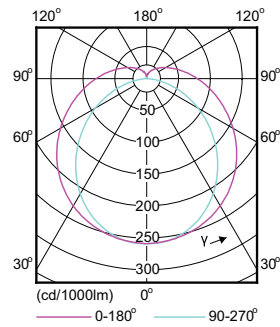

## Plano de dimensiones

TLED 230V 26W-49W 3700lm 3000K G5 ND

Product	D1	D2	A1	A2	A3
MAS LEDtube HF 1500mm HO 26W 830 T5	15.2 mm	21 mm	1447.8 mm	1454.9 mm	1462 mm

## Datos fotométricos