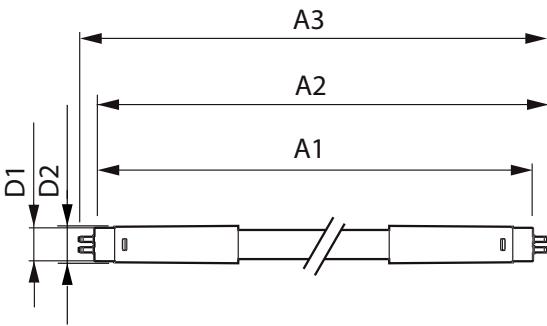

MASTER LEDtube InstantFit HF T5

Mecánicos y de carcasa

Longitud de producto	1500 mm

Aprobación y aplicación

Producto de ahorro de energía	Sí
Etiqueta de eficiencia energética (EEL)	A+
Certificados disponibles	Marca CE Conformidad con RoHS Certificado KEMA Keur
Consumo energético kWh/1000 h	31 kWh

Datos de producto

Código de producto completo	871869668552500

Nombre de producto del pedido	MAS LEDtube HF 1500mm HO 26W 830 T5
EAN/UPC - Producto	8718696685525
Código de pedido	68552500
Cantidad por paquete	1
Numerador - Paquetes por caja exterior	10
N.º de material (12NC)	929001296102
Peso neto (pieza)	0.197 kg

Plano de dimensiones

TLED 230V 26W-49W 3700lm 3000K G5 ND

Product	D1	D2	A1	A2	A3
MAS LEDtube HF 1500mm HO 26W 830 T5	15.2 mm	21 mm	1447.8 mm	1454.9 mm	1462 mm

Datos fotométricos