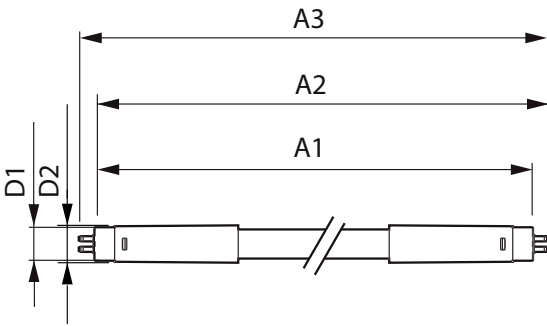

Peso neto (pieza)

0.197 kg

Plano de dimensiones

TLED 230V 26W-49W 3700lm 3000K G5 ND

Product	D1	D2	A1	A2	A3
MAS LEDtube HF 1500mm HO 26W 830 T5	15.2 mm	21 mm	1447.8 mm	1454.9 mm	1462 mm

Datos fotométricos

MASTER LEDtube InstantFit HF T5