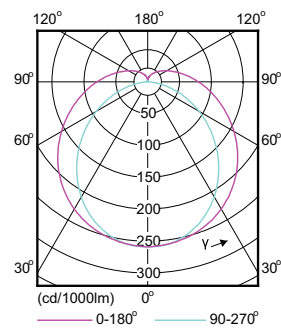

Plano de dimensiones

TLED 230V 26W-49W 3700lm 3000K G5 ND

Product	D1	D2	A1	A2	A3
MAS LEDtube HF 1500mm HO 26W 830 T5	15.2 mm	21 mm	1447.8 mm	1454.9 mm	1462 mm

Datos fotométricos

MASTER LEDtube InstantFit HF T5