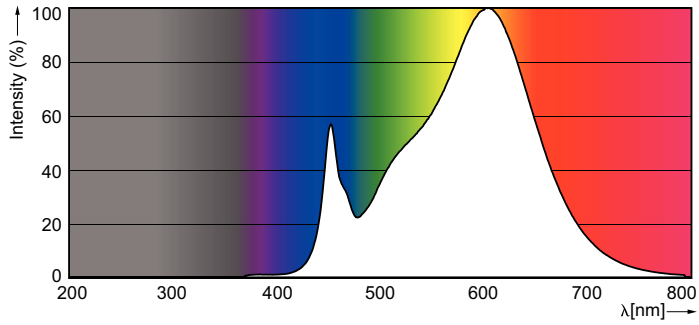

Datos del producto

Información general		Temperatura	
Base de casquillo	G5 [G5]	Corriente de lámpara (mín.)	240 mA
Vida útil nominal (nom.)	50000 h	Hora de inicio (nom.)	0.5 s
Ciclo de conmutación	50000X	Tiempo de calentamiento hasta el 60% flujo lum. (nom.)	0.5 s
B50L70	50000 h	Factor de potencia (nom.)	0.9
Datos técnicos de la luz		Voltaje (nom.)	100-135 V
Código de color	830 [CCT de 3000 K]	Temperatura	
Flujo lumínico (nom.)	3700 lm	T ambiente (máx.)	45 °C
Flujo lumínico (nominal) (nom.)	3700 lm	T ambiente (mín.)	-20 °C
Temperatura del color con correlación (nom.)	3000 K	T de almacenamiento (máx.)	65 °C
Consistencia del color	<6	T de almacenamiento (mín.)	-40 °C
Índice de reproducción cromática -IRC (nom.)	83	Temperatura máxima (nom.)	45 °C
Llmf al fin de vida útil nominal (nom.)	70 %	Controles y regulación	
Operativos y eléctricos		Regulable	No
Power (Rated) (Nom)	26 W		
Corriente de lámpara (máx.)	415 mA		

Datos fotométricos

Vida útil