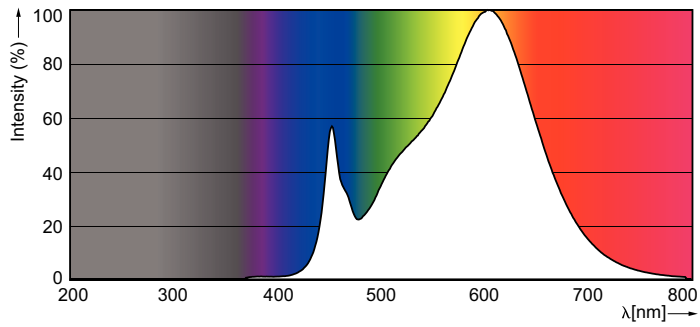

MASTER LEDtube InstantFit HF T5

Datos fotométricos