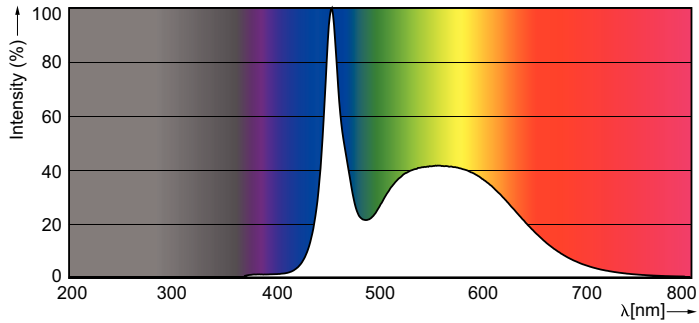

MASTER LEDtube InstantFit HF T5

Datos fotométricos