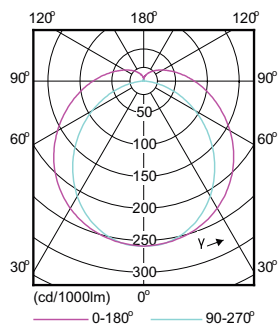

Plano de dimensiones

TLED 230V 26W-49W 3700lm 6500K G5 ND

Product	D1	D2	A1	A2	A3
MAS LEDtube HF 1500mm HO 26W 865 T5	15,2 mm	21 mm	1447,8 mm	1454,9 mm	1462 mm

Datos fotométricos

LEDtube HF 1500mm 26W G5 865 3900lm T5 HO