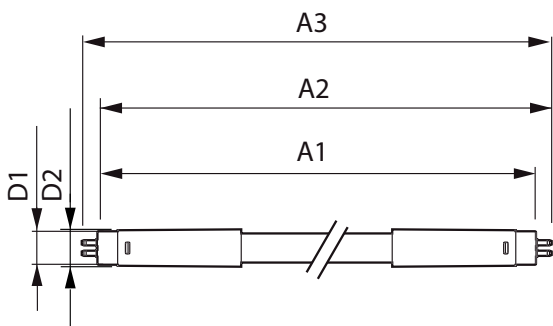

MASTER LEDtube InstantFit HF T5

Mecánicos y de carcasa

Longitud de producto 1500 mm

Aprobación y aplicación

Etiqueta de eficiencia energética (EEL) A++
Producto de ahorro de energía Sí
Certificados disponibles Marca CE Conformidad con RoHS
Certificado KEMA Keur
Consumo energético kWh/1000 h 31 kWh

Datos de producto

Código de producto completo 871869668556300

Nombre de producto del pedido	MAS LEDtube HF 1500mm HO 26W 865 T5
EAN/UPC - Producto	8718696685563
Código de pedido	68556300
Cantidad por paquete	1
Numerador - Paquetes por caja exterior	10
N.º de material (12NC)	929001296302
Peso neto (pieza)	0,197 kg

Plano de dimensiones

TLED 230V 26W-49W 3700lm 6500K G5 ND

Product	D1	D2	A1	A2	A3
MAS LEDtube HF 1500mm HO 26W 865 T5	15,2 mm	21 mm	1447,8 mm	1454,9 mm	1462 mm

Datos fotométricos