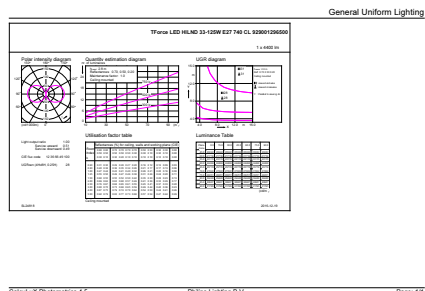

Varning och Säkerhet

• Installationen ska alltid utföras av en behörig elektriker eller installatör. Använd installationsguiden för att få instruktioner

Produktdata

Allmän information		Färgbeständighet	
Socket	E27 [E27]	Färgåtergivning	<6
Nominell livslängd	50 000 h	Färgåtergivningsindex	70
Driftcykel	50 000	LLMF vid slutet av nominell livslängd (nom)	70 %
Lighting Technology	LED	Drift och elektricitet	
EU RoHS-kompatibel	Ja	Line Frequency	50 to 60 Hz
Ljusteknik		Ingångsfrekvens	50-60 Hz
Färgkod	740 [CCT of 4000K]	Effektförbrukning	33 W
Spridningsvinkel (nom)	360 °	Lampström (nom)	165 mA
Ljusflöde	4 400 lm	Tändningstid (nom)	0,5 s
Färgbeteckning	Kallvit (CW)	Uppvärmningstid till 60 % ljus	0,5 s
Korrelerad färgtemperatur (nom)	4000 K	Effektfaktor (fraktion)	0,9
Ljusutbyte (märkvärde) (nom)	133,33 lm/W	Spänning (nom)	220-240 V

Måttskiss

Product	D	C
TForce LED HPL ND 44-33W E27 740 FR	84 mm	178 mm

Fotometriska data

Spectral Power Distribution Colour - TForce LED HPL ND 44-33W E27 740 FR

Light Distribution Diagram - TForce LED HPL ND 44-33W E27 740 FR

Fotometriska data

General uniform lighting - TForce LED HPL ND 44-33W E27 740 FR

Livslängd

Life Expectancy Diagram - TForce LED HPL ND 44-33W E27 740 FR