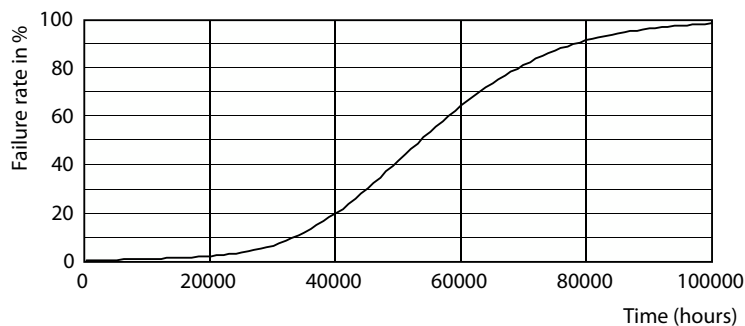

Life Expectancy Diagram - TForce LED HPL ND 44-33W E27 740 FR