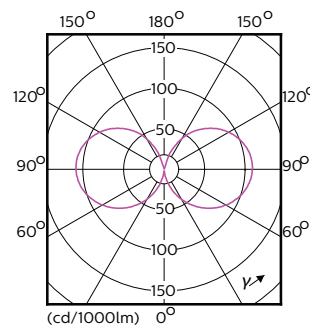

Waarschuwingen en veiligheid

- De installatie moet altijd worden uitgevoerd door een erkende monteur of installateur. Gebruik de installatiehandleiding voor instructies.

Product gegevens

Algemene informatie			
Lampvoet	E27 [E27]	Bundelhoek (nom.)	360 graden
Nominale levensduur	50.000 hr	Lichtstroom	3.200 lm
Schakelcyclus	50.000	Kleuraanduiding	Koelwit (CW)
Lamptype	LED	Gecorreleerde kleurtemperatuur (nom)	4000 K
Conform EU RoHS-richtlijn	Ja	Lichtrendement (gespec.) (nom.)	128,00 lm/W
Gegevens lichttechniek		Kleurconsistentie	<6
Kleurcode	740 [CCT of 4000K]	Kleurweergave-index (CRI)	70
		LLMF bij einde nominale levensduur (nom.)	70 %

Maatschets

Product	D	C
TForce LED HPL ND 32-25W E27 740 CL	84 mm	178 mm

Fotometrische gegevens

Spectral Power Distribution Colour - TForce LED HPL ND 32-25W E27 740 CL

Light Distribution Diagram - TForce LED HPL ND 32-25W E27 740 CL

TrueForce LED Public (stad/weg – HPL/SON)

Fotometrische gegevens

CalcLux Photometrics 4.8 Philips Lighting B.V. Page: 1/1

General uniform lighting - TForce LED HPL ND 32-25W E27 740 CL

Levensduur

Life Expectancy Diagram - TForce LED HPL ND 32-25W E27 740 CL