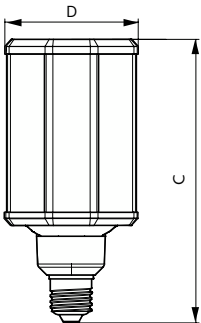

Maatschets

Product	D	C
TForce LED HPL ND 32-25W E27 740 CL	84 mm	178 mm

Fotometrische gegevens

Spectral Power Distribution Colour - TForce LED HPL ND 32-25W E27 740 CL

Light Distribution Diagram - TForce LED HPL ND 32-25W E27 740 CL