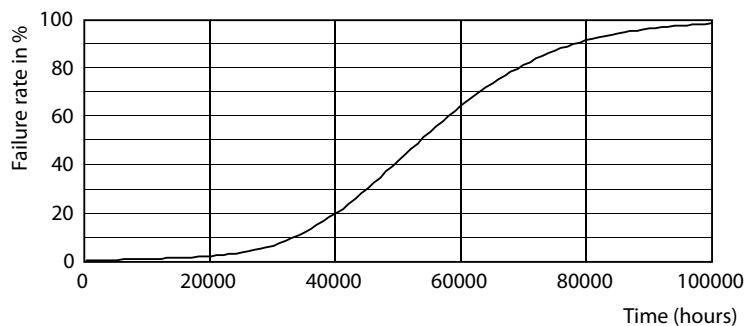

Waarschuwingen en veiligheid

- De installatie moet altijd worden uitgevoerd door een erkende monteur of installateur. Gebruik de installatiehandleiding voor instructies.

Product gegevens

Algemene informatie			
Lampvoet	E27 [E27]	Bundelhoek (nom.)	360 graden
Nominale levensduur	50.000 hr	Lichtstroom	3.200 lm
Schakelcyclus	50.000	Kleuraanduiding	Koelwit (CW)
Lamptype	LED	Gecorreleerde kleurtemperatuur (nom)	4000 K
Conform EU RoHS-richtlijn	Ja	Lichtrendement (gespec.) (nom.)	128,00 lm/W
Gegevens lichttechniek		Kleurconsistentie	<6
Kleurcode	740 [CCT of 4000K]	Kleurweergave-index (CRI)	70
		LLMF bij einde nominale levensduur (nom.)	70 %

TrueForce LED Public (stad/weg – HPL/SON)

Fotometrische gegevens

CalcLux Photometrics 4.8 Philips Lighting B.V. Page: 1/1

General uniform lighting - TForce LED HPL ND 32-25W E27 740 CL

Levensduur

Life Expectancy Diagram - TForce LED HPL ND 32-25W E27 740 CL