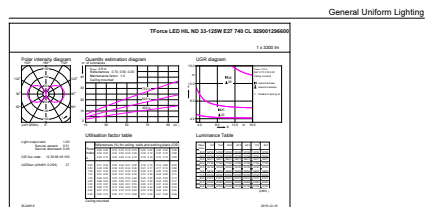

Waarschuwingen en veiligheid

- De installatie moet altijd worden uitgevoerd door een erkende monteur of installateur. Gebruik de installatiehandleiding voor instructies.

Product gegevens

Algemene informatie			
Lampvoet	E27 [E27]	Bundelhoek (nom.)	360 graden
Nominale levensduur	50.000 hr	Lichtstroom	3.200 lm
Schakelcyclus	50.000	Kleuraanduiding	Koelwit (CW)
Lamptype	LED	Gecorreleerde kleurtemperatuur (nom)	4000 K
Conform EU RoHS-richtlijn	Ja	Lichtrendement (gespec.) (nom.)	128,00 lm/W
Gegevens lichttechniek		Kleurconsistentie	<6
Kleurcode	740 [CCT of 4000K]	Kleurweergave-index (CRI)	70
		LLMF bij einde nominale levensduur (nom.)	70 %

Keurmerken en classificaties

Geschikt voor accentverlichting	Nee
Energieverbruik kWh/1.000 uur	25 kWh

Productgegevens

Productnaam voor bestelling	TForce LED HPL ND 32-25W E27 740 CL
Volledige productnaam	TrueForce LED HPL ND 32-25W E27 740 CL
Full EOC	871869668700000
Bestelcode	68700000
Materiaalnr. (12NC)	929001296602
Lokale code	PSTOP2600LNDCL
Numerator - Aantal per pak	1
EAN/UPC - product/behuizing	8718696687000
Numerator - Dozen per buitendoos	6
EAN/UPC - Case	8718696687017

Maatschets

Product	D	C
TForce LED HPL ND 32-25W E27 740 CL	84 mm	178 mm

Fotometrische gegevens

Spectral Power Distribution Colour - TForce LED HPL ND 32-25W E27 740 CL

Light Distribution Diagram - TForce LED HPL ND 32-25W E27 740 CL

TrueForce LED Public (stad/weg – HPL/SON)

Fotometrische gegevens

CalcLux Photometrics 4.8 Philips Lighting B.V. Page: 1/1

General uniform lighting - TForce LED HPL ND 32-25W E27 740 CL

Levensduur

Life Expectancy Diagram - TForce LED HPL ND 32-25W E27 740 CL