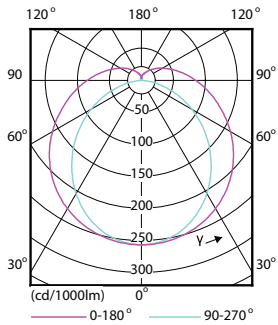

## Plano de dimensiones

Product	D1	D2	A1	A2	A3
MAS LEDtube 1200mm UO 16W 830 T8	25,78 mm	28 mm	1.198,2 mm	1.205,3 mm	1.212,4 mm

## Datos fotométricos

General uniform lighting - MAS LEDtube 1200mm UO 16W 830 T8

Spectral Power Distribution Colour - MAS LEDtube 1200mm UO 16W 830 T8

## Datos fotométricos

Light Distribution Diagram - MAS LEDtube 1200mm UO 16W 830 T8