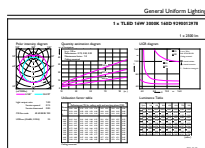

Datos fotométricos

General uniform lighting - MAS LEDtube 1200mm UO 16W 830 T8

Spectral Power Distribution Colour - MAS LEDtube 1200mm UO 16W 830 T8