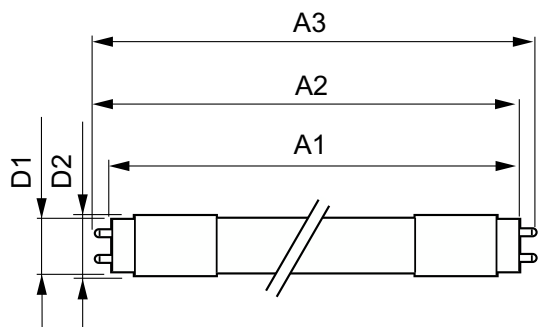

## Plano de dimensiones

Product	D1	D2	A1	A2	A3
MAS LEDtube 1200mm UO 16W 830 T8	25,78 mm	28 mm	1.198,2 mm	1.205,3 mm	1.212,4 mm