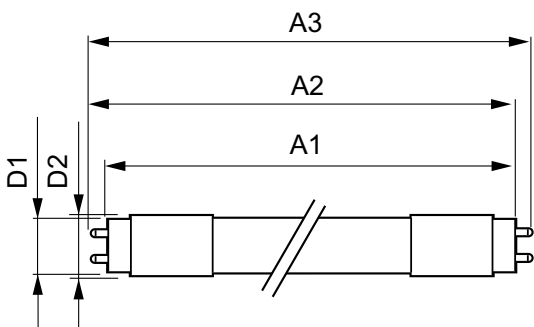

Regulable	No
-----------	----

Mecánicos y de carcasa

Longitud de producto	1200 mm
----------------------	---------

Aprobación y aplicación

Etiqueta de eficiencia energética (EEL)	A++
Producto de ahorro de energía	Sí
Certificados disponibles	Marca CE Conformidad con RoHS Certificado KEMA Keur
Consumo energético kWh/1000 h	16 kWh

Plano de dimensiones

TLED 4ft 16W-36W 2500lm 160D 4000K G13ND

Product	D1	D2	A1	A2	A3
MASTER LEDtube 1200mm UO 16W 840 T8	25,78 mm	28 mm	1198,2 mm	1205,3 mm	1212,4 mm

Datos fotométricos

LEDtube 1200mm UO 16W 840 T8