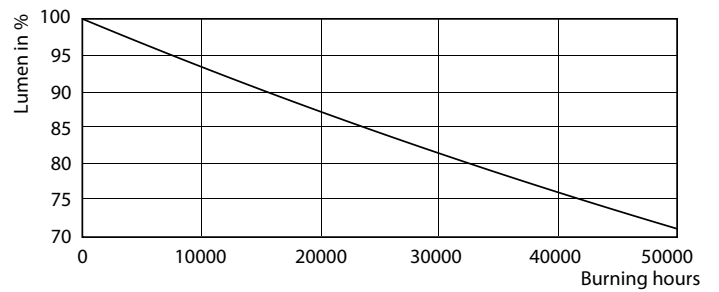

LEDtube 1200mm UO 16W 840 T8

MASTER tubo LED EM/230V T8

Datos fotométricos

LEDtube 600mm 1200mm 1500mm UO T8

Vida útil

LEDtube 600mm 1200mm 1500mm UO T8

LEDtube 600mm 1200mm 1500mm UO T8