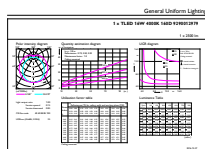

Regulable	No
-----------	----

Mecánicos y de carcasa

Longitud de producto	1200 mm
----------------------	---------

Aprobación y aplicación

Etiqueta de eficiencia energética (EEL)	A++
Producto de ahorro de energía	Sí
Certificados disponibles	Marca CE Conformidad con RoHS Certificado KEMA Keur
Consumo energético kWh/1000 h	16 kWh

Plano de dimensiones

TLED 4ft 16W-36W 2500lm 160D 4000K G13ND

Product	D1	D2	A1	A2	A3
MASTER LEDtube 1200mm UO 16W 840 T8	25,78 mm	28 mm	1198,2 mm	1205,3 mm	1212,4 mm

Datos fotométricos

LEDtube 1200mm UO 16W 840 T8