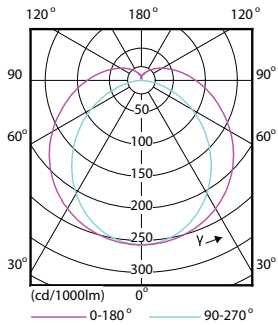

Plano de dimensiones

TLED 4ft 16W-36W 2500lm 160D 4000K G13ND

Product	D1	D2	A1	A2	A3
MASTER LEDtube 1200mm UO 16W 840 T8	25,78 mm	28 mm	1198,2 mm	1205,3 mm	1212,4 mm

Datos fotométricos

LEDtube 1200mm UO 16W 840 T8

LEDtube 1200mm UO 16W 840 T8

MASTER tubo LED EM/230V T8

Datos fotométricos

LEDtube 600mm 1200mm 1500mm UO T8

Vida útil

LEDtube 600mm 1200mm 1500mm UO T8

LEDtube 600mm 1200mm 1500mm UO T8