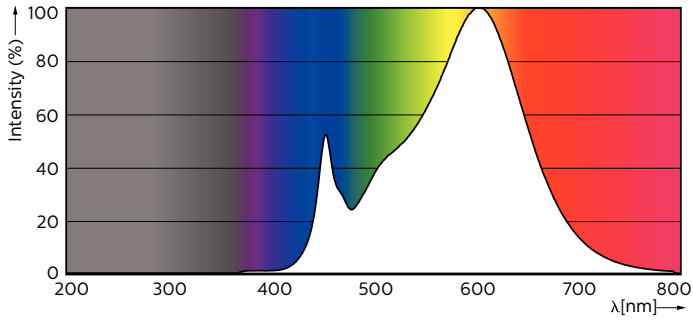

MASTER LEDtubo EM/230V

Datos fotométricos

LEDtubo 1500mm HO 20W830 T8