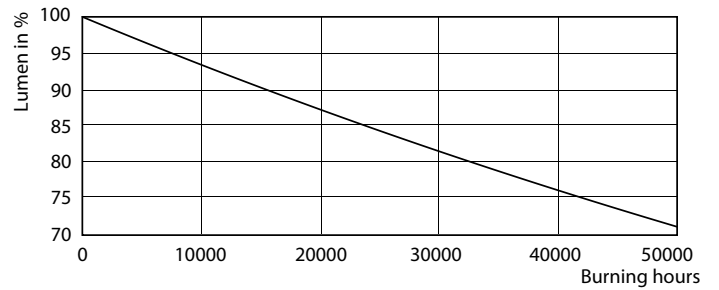

Datos del producto

Información general	
Base de casquillo	G13 [Medium Bi-Pin Fluorescent]
Vida útil nominal (nom.)	50000 h
Ciclo de conmutación	200.000X
B50L70	50000 h

Datos técnicos de la luz	
Código de color	830 [CCT de 3000 K]
Flujo lumínico (nom.)	2900 lm
Flujo lumínico (nominal) (nom.)	2900 lm
Temperatura del color con correlación (nom.)	3000 K
Consistencia del color	<6
Índice de reproducción cromática -IRC (nom.)	83
Llmf al fin de vida útil nominal (nom.)	70 %

LEDtubo 600mm 1200mm 1500mm UO T8

LEDtubo 1500mm HO 20W830 T8

MASTER LEDtubo EM/230V

Datos fotométricos

LEDtubo 1500mm HO 20W830 T8

Vida útil

LEDtubo 600mm 1200mm 1500mm UO T8

LEDtubo 600mm 1200mm 1500mm UO T8