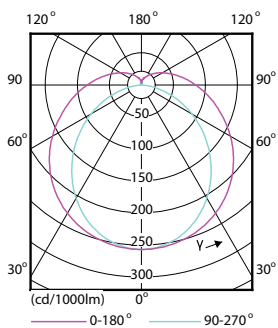

Advertencias y seguridad

· ·

Plano de dimensiones

TLED 5ft 20W-58W 2900lm 160D 3000K G13ND

Product	D1	D2	A1	A2	A3
MAS LEDtubo 1500mm HO 20W830 T8	25,78 mm	28 mm	1500 mm	1507,1 mm	1514,2 mm

Datos fotométricos

LEDtubo 600mm 1200mm 1500mm UO T8

LEDtubo 1500mm HO 20W830 T8

MASTER LEDtubo EM/230V

Datos fotométricos

LEDtubo 1500mm HO 20W830 T8

Vida útil

LEDtubo 600mm 1200mm 1500mm UO T8

LEDtubo 600mm 1200mm 1500mm UO T8