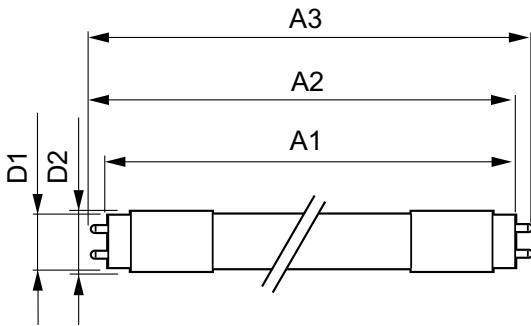

Datos de producto

Código de producto completo	871869668712300
Nombre de producto del pedido	MAS LEDtubo 1500mm HO 20W830 T8

EAN/UPC - Producto	8718696687123
Código de pedido	68712300
Cantidad por paquete	1
Numerador - Paquetes por caja exterior	10
N.º de material (12NC)	929001298602
Peso neto (pieza)	0,310 kg

Advertencias y seguridad

· ·

Plano de dimensiones

TLED 5ft 20W-58W 2900lm 160D 3000K G13ND

Product	D1	D2	A1	A2	A3
MAS LEDtubo 1500mm HO 20W830 T8	25,78 mm	28 mm	1500 mm	1507,1 mm	1514,2 mm

Datos fotométricos