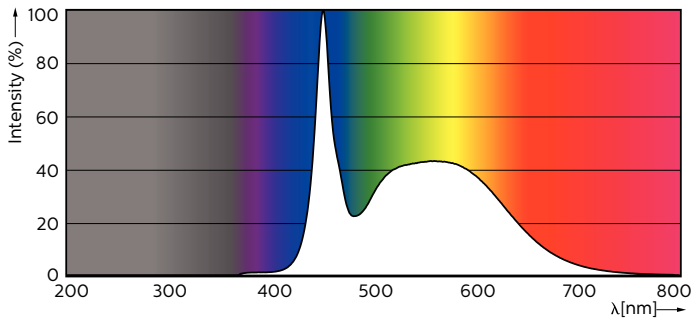

MASTER LEDtubo EM/230V

Datos fotométricos

LEDtube 1200mm HO 14W865 T8