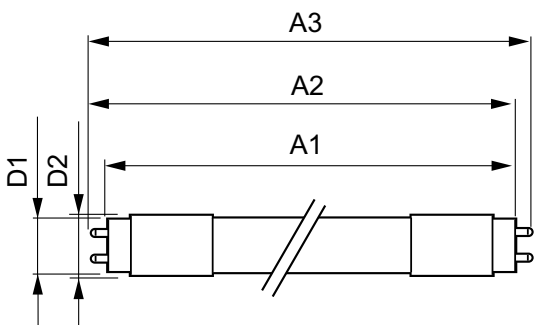

Datos de producto

Código de producto completo	87186966872200
-----------------------------	----------------

Nombre de producto del pedido	MAS LEDtube 1200mm HO 14W865 T8
EAN/UPC - Producto	8718696687222
Código de pedido	68722200
Cantidad por paquete	1
Numerador - Paquetes por caja exterior	10
N.º de material (12NC)	929001299102
Peso neto (pieza)	0,270 kg

Advertencias y seguridad

· -

Plano de dimensiones

TLED 4ft 14W-36W 2100lm 160D 6500K G13ND

Product	D1	D2	A1	A2	A3
MAS LEDtube 1200mm HO 14W865 T8	25,78 mm	28 mm	1198,2 mm	1205,3 mm	1212,4 mm

Datos fotométricos