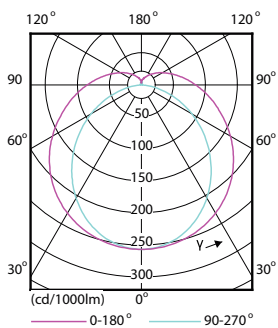

Advertencias y seguridad

· -

Plano de dimensiones

TLED 4ft 14W-36W 2100lm 160D 6500K G13ND

Product	D1	D2	A1	A2	A3
MAS LEDtube 1200mm HO 14W865 T8	25,78 mm	28 mm	1198,2 mm	1205,3 mm	1212,4 mm

Datos fotométricos

LEDtube 600mm 1200mm 1500mm UO T8

LEDtube 1200mm HO 14W865 T8

MASTER LEDtubo EM/230V

Datos fotométricos

LEDtube 1200mm HO 14W865 T8

Vida útil

LEDtube 600mm 1200mm 1500mm UO T8

LEDtube 600mm 1200mm 1500mm UO T8