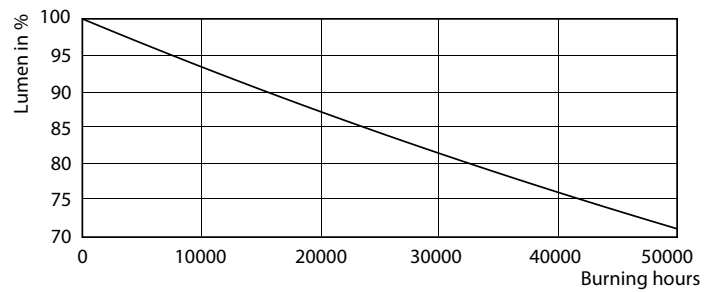

LEDtube 600mm 1200mm 1500mm UO T8

LEDtube 1200mm HO 14W865 T8

MASTER LEDtubo EM/230V

Datos fotométricos

LEDtube 1200mm HO 14W865 T8

Vida útil

LEDtube 600mm 1200mm 1500mm UO T8

LEDtube 600mm 1200mm 1500mm UO T8