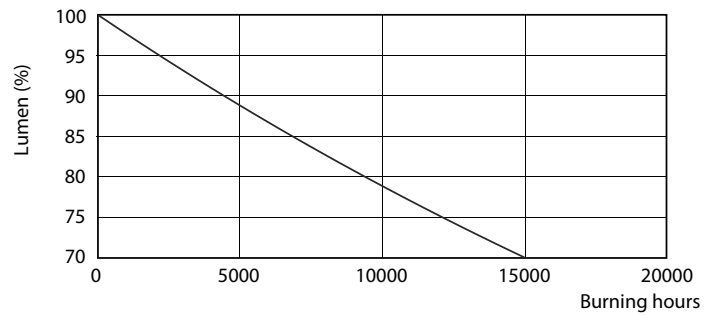

Données du produit

Informations générales	
Culot	E27 [E27]
Durée de vie nominale	15 000 h
Nombre de cycles d'allumage	50 000
Type de lampe	LED
Référence de mesure de flux	Sphere
Marquage CE	Oui
Conforme à RoHS	Oui

Données techniques de l'éclairage	
Code couleur	830 [CCT of 3000K]
Angle du faisceau (nom.)	200 degré(s)
Flux lumineux	806 lm
Désignation de la couleur	Blanc (WH)
Température de couleur corrélée (nom.)	3000 K
Efficacité lumineuse (nominale)	107 lm/W
Cohérence des couleurs	<6
Indice de rendu de couleur (IRC)	80

Lampes CorePro LEDbulb forme classique

Données photométriques

Light Distribution Diagram - CorePro LEDbulb ND 7.5-60W A60 E27 830

Durée de vie

Life Expectancy Diagram - CorePro LEDbulb ND 7.5-60W A60 E27 830