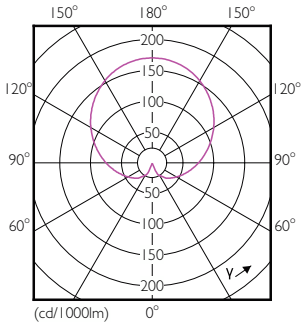

Données techniques de l'éclairage	
Code couleur	830 [CCT of 3000K]
Angle du faisceau (nom.)	200 degré(s)
Flux lumineux	806 lm
Désignation de la couleur	Blanc (WH)
Température de couleur corrélée (nom.)	3000 K
Efficacité lumineuse (nominale)	107 lm/W
Cohérence des couleurs	<6
Indice de rendu de couleur (IRC)	80

Schéma dimensionnel

Product	D	C
CorePro LEDbulb ND 7.5-60W A60 E27 830	60 mm	110 mm

Données photométriques

General Uniform Lighting - CorePro LEDbulb ND 7.5-60W A60 E27 830

Spectral Power Distribution Colour - CorePro LEDbulb ND 7.5-60W A60 E27 830

Lampes CorePro LEDbulb forme classique

Données photométriques

Light Distribution Diagram - CorePro LEDbulb ND 7.5-60W A60 E27 830

Durée de vie

Life Expectancy Diagram - CorePro LEDbulb ND 7.5-60W A60 E27 830