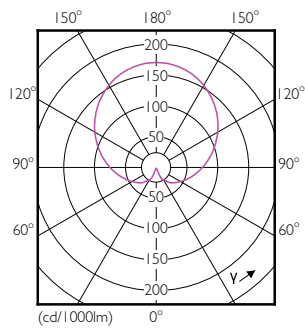

Données du produit

Caractéristiques générales	
Culot	E27 [E27]
Conforme à la directive RoHS UE	Oui
Durée de vie nominale (nom.)	15000 h
Cycle d'allumage	50000X
Type technique	7.5-60W
Puissance équivalente 60 W	
Heure de démarrage (nom.) 0,5 s	
Temps de chauffage à 60% du flux lumineux (nom.) 0.5 s	
Facteur de puissance (nom.) 0.5	
Tension (nom.) 220-240 V	
Photométries et Colorimétries	
Code couleur	830 [CCT de 3000 K]
Angle d'émission du faisceau (nom.)	200 °
Flux lumineux (nom.)	806 lm
Couleur	Blanc (WH)
Température de couleur proximale (nom.)	3000 K
Efficacité lumineuse (valeur nominale)	107,00 lm/W
Variation des coordonnées trichromatiques en fonction du temps de fonctionnement	<6
Indice de rendu des couleurs (nom.)	80
LLMF à la fin de la durée de vie nominale (nom.)	70 %
Températures	
Température maximum du boîtier (nom.) 85 °C	
Gestion et gradation	
Intensité réglable Non	
Matériaux et finitions	
Finition de l'ampoule Dépoli	
Normes et recommandations	
Classe énergétique A+	
Consommation d'énergie kWh/1 000 h 8 kWh	
Données logistiques	
Code de produit complet 871869657771400	
Caractéristiques électriques	
Fréquence d'entrée	50 à 60 Hz
Puissance (valeur nominale)	7,5 W
Courant lampe (nom.)	70 mA

Schéma dimensionnel

A60 220-240V 8W-60W 806lm 3000K E27 ND

Product	D	C
CorePro LEDbulb ND 7.5-60W A60 E27 830	60 mm	110 mm

Données photométriques

CorePro LEDbulb 60W E27 830 FR A60

CorePro LEDbulb 40W E27 830 FR A60