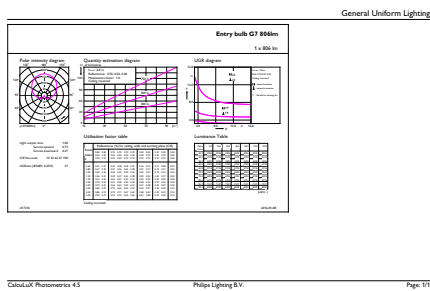

Données du produit

Caractéristiques générales	
Culot	E27 [E27]
Conforme à la directive RoHS UE	Oui
Durée de vie nominale (nom.)	15000 h
Cycle d'allumage	50000X
Type technique	7.5-60W
Puissance équivalente 60 W	
Heure de démarrage (nom.) 0,5 s	
Temps de chauffage à 60% du flux lumineux (nom.) 0.5 s	
Facteur de puissance (nom.) 0.5	
Tension (nom.) 220-240 V	
Photométries et Colorimétries	
Code couleur	830 [CCT de 3000 K]
Angle d'émission du faisceau (nom.)	200 °
Flux lumineux (nom.)	806 lm
Couleur	Blanc (WH)
Température de couleur proximale (nom.)	3000 K
Efficacité lumineuse (valeur nominale)	107,00 lm/W
Variation des coordonnées trichromatiques en fonction du temps de fonctionnement	<6
Indice de rendu des couleurs (nom.)	80
LLMF à la fin de la durée de vie nominale (nom.)	70 %
Températures	
Température maximum du boîtier (nom.) 85 °C	
Gestion et gradation	
Intensité réglable Non	
Matériaux et finitions	
Finition de l'ampoule Dépoli	
Normes et recommandations	
Classe énergétique A+	
Consommation d'énergie kWh/1 000 h 8 kWh	
Données logistiques	
Code de produit complet 871869657771400	
Caractéristiques électriques	
Fréquence d'entrée	50 à 60 Hz
Puissance (valeur nominale)	7,5 W
Courant lampe (nom.)	70 mA

Schéma dimensionnel

A60 220-240V 8W-60W 806lm 3000K E27 ND

Product	D	C
CorePro LEDbulb ND 7.5-60W A60 E27 830	60 mm	110 mm

Données photométriques

CorePro LEDbulb 60W E27 830 FR A60

CorePro LEDbulb 40W E27 830 FR A60