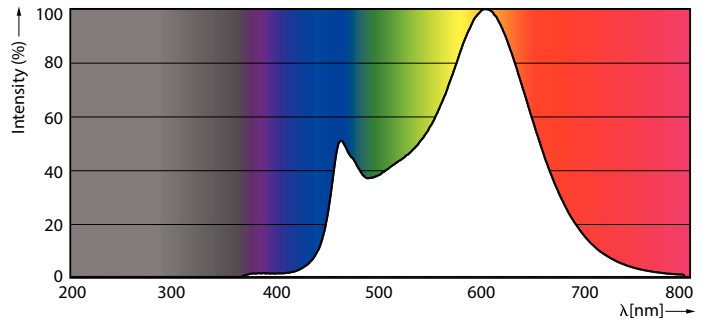

Données du produit

Caractéristiques générales	
Culot	E27 [E27]
Conforme à la directive RoHS UE	Oui
Durée de vie nominale (nom.)	15000 h
Cycle d'allumage	50000X
Type technique	7.5-60W
Puissance équivalente 60 W	
Heure de démarrage (nom.) 0,5 s	
Temps de chauffage à 60% du flux lumineux (nom.) 0.5 s	
Facteur de puissance (nom.) 0.5	
Tension (nom.) 220-240 V	
Photométries et Colorimétries	
Code couleur	830 [CCT de 3000 K]
Angle d'émission du faisceau (nom.)	200 °
Flux lumineux (nom.)	806 lm
Couleur	Blanc (WH)
Température de couleur proximale (nom.)	3000 K
Efficacité lumineuse (valeur nominale)	107,00 lm/W
Variation des coordonnées trichromatiques en fonction du temps de fonctionnement	<6
Indice de rendu des couleurs (nom.)	80
LLMF à la fin de la durée de vie nominale (nom.)	70 %
Températures	
Température maximum du boîtier (nom.) 85 °C	
Gestion et gradation	
Intensité réglable Non	
Matériaux et finitions	
Finition de l'ampoule Dépoli	
Normes et recommandations	
Classe énergétique A+	
Consommation d'énergie kWh/1 000 h 8 kWh	
Données logistiques	
Code de produit complet 871869657771400	
Caractéristiques électriques	
Fréquence d'entrée	50 à 60 Hz
Puissance (valeur nominale)	7,5 W
Courant lampe (nom.)	70 mA

Schéma dimensionnel

A60 220-240V 8W-60W 806lm 3000K E27 ND

Product	D	C
CorePro LEDbulb ND 7.5-60W A60 E27 830	60 mm	110 mm

Données photométriques

CorePro LEDbulb 60W E27 830 FR A60

CorePro LEDbulb 40W E27 830 FR A60