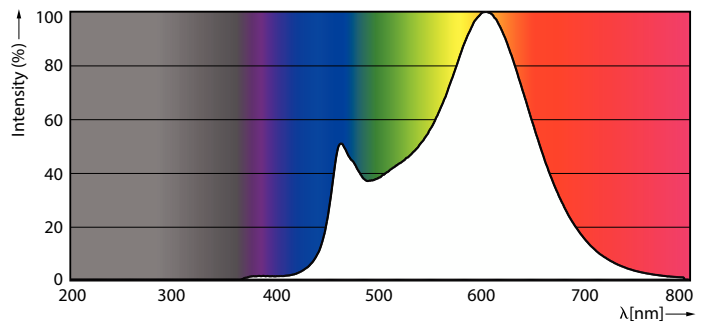

Données photométriques

Spectral Power Distribution Colour - CorePro LEDbulb ND 7.5-60W A60 E27 830