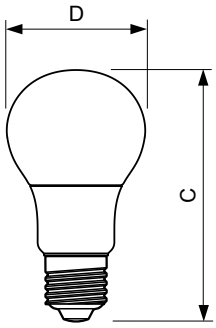

Données du produit

Caractéristiques générales	
Culot	E27 [E27]
Conforme à la directive RoHS UE	Oui
Durée de vie nominale (nom.)	15000 h
Cycle d'allumage	50000X
Type technique	7.5-60W
Puissance équivalente 60 W	
Heure de démarrage (nom.) 0,5 s	
Temps de chauffage à 60% du flux lumineux (nom.) 0.5 s	
Facteur de puissance (nom.) 0.5	
Tension (nom.) 220-240 V	
Photométries et Colorimétries	
Code couleur	830 [CCT de 3000 K]
Angle d'émission du faisceau (nom.)	200 °
Flux lumineux (nom.)	806 lm
Couleur	Blanc (WH)
Température de couleur proximale (nom.)	3000 K
Efficacité lumineuse (valeur nominale)	107,00 lm/W
Variation des coordonnées trichromatiques en fonction du temps de fonctionnement	<6
Indice de rendu des couleurs (nom.)	80
LLMF à la fin de la durée de vie nominale (nom.)	70 %
Températures	
Température maximum du boîtier (nom.) 85 °C	
Gestion et gradation	
Intensité réglable Non	
Matériaux et finitions	
Finition de l'ampoule Dépoli	
Normes et recommandations	
Classe énergétique A+	
Consommation d'énergie kWh/1 000 h 8 kWh	
Données logistiques	
Code de produit complet 871869657771400	
Caractéristiques électriques	
Fréquence d'entrée	50 à 60 Hz
Puissance (valeur nominale)	7,5 W
Courant lampe (nom.)	70 mA

CorePro LEDbulb

Nom du produit de la commande	CorePro LEDbulb ND 7.5-60W A60 E27 830
Code barre produit (EAN)	8718696577714
Code de commande	57771400
Unité d'emballage	1

Conditionnement par carton	10
Code industriel (12NC)	929001304732
Poids net (pièce)	0,076 kg

Schéma dimensionnel

A60 220-240V 8W-60W 806lm 3000K E27 ND

Product	D	C
CorePro LEDbulb ND 7.5-60W A60 E27 830	60 mm	110 mm

Données photométriques

CorePro LEDbulb 60W E27 830 FR A60

CorePro LEDbulb 40W E27 830 FR A60