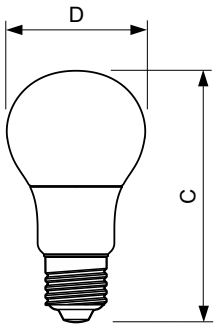

Lampes CorePro LEDbulb forme classique

Commandes et gradation

Variation de l'intensité lumineuse Non

Mécanique et boîtier

Finition ampoule Dépoli

Forme de la lampe A60 [A 60 mm]

Approbation et application

Classe d'efficacité énergétique F

Consommation d'énergie kWh/1 000 h 8 kWh

Numéro d'enregistrement EPREL 397635

EyeComfort Oui

Données du produit

Code EOC 871869657771400

Nom du produit de la commande CorePro LEDbulb ND 7.5-60W A60 E27 830

Code de commande 57771400

Quantité par pack 1

Conditionnement par carton 10

Code 12NC 929001304732

Nom de produit complet CorePro LEDbulb ND 7.5-60W A60 E27 830

Codes EAN/UPC - Boîte 8718696577721

EAN/UPC - Product/Case 8718696577714

Schéma dimensionnel

Product	D	C
CorePro LEDbulb ND 7.5-60W A60 E27 830	60 mm	110 mm