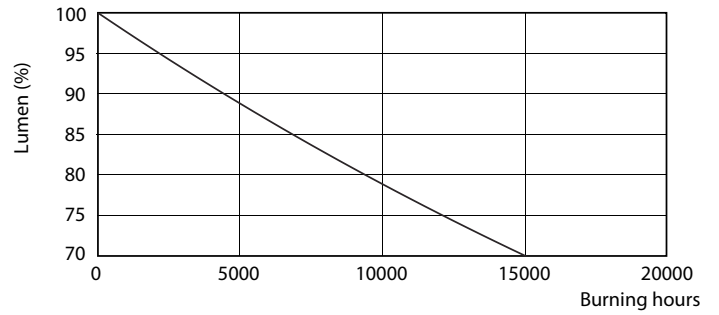

CorePro LEDbulb

Durée de vie

LEDbulb 40W E27 830 FR A60