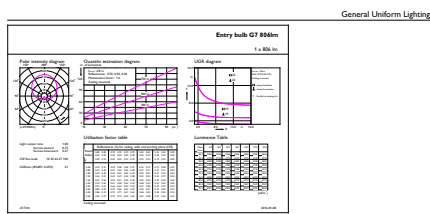

Données photométriques

Spectral Power Distribution Colour - CorePro LEDbulb ND 7.5-60W A60 E27 830