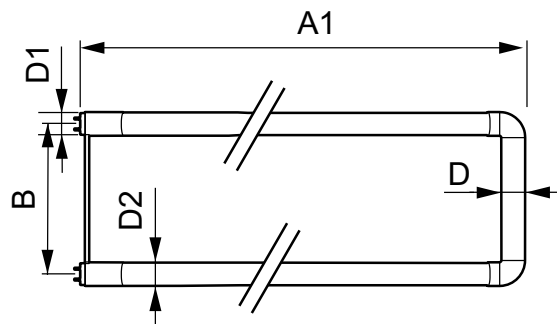

MasterClass LEDtube InstantFit T8

Certifications énergétiques	DLC Standard
Liste de produits qualifiés DesignLights Consortium	-
Données de produit	
Nom du produit de la commande	13T8 LED/24-3000 IF-6U 10/1
EAN/CUP – Produit	046677472351
Code de commande	469379

Numérateur – Quantité par emballage	1
Numérateur – Emballages par boîte extérieure	10
Numéro de matériau (12NC)	929001311804
Poids net (pièce)	0,270 kg

Schéma dimensionnel

TLED Ubent Ubent 13-32W 2000lm 3000K ND

Product	D1	D2	B	A1	D
13T8 LED/24-3000 IF-6U 10/1	25,7 mm	28 mm	152 mm	570 mm	27,8 mm

Données photométriques