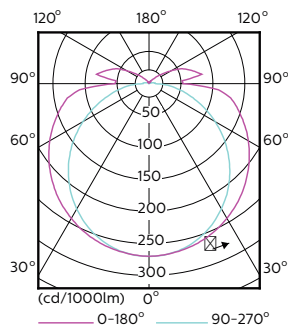

MasterClass LEDtube InstantFit T8

Certifications énergétiques	DLC Standard
Liste de produits qualifiés DesignLights Consortium	-
Données de produit	
Nom du produit de la commande	13T8 LED/24-3000 IF-6U 10/1
EAN/CUP – Produit	046677472351
Code de commande	469379

Numérateur – Quantité par emballage	1
Numérateur – Emballages par boîte extérieure	10
Numéro de matériau (12NC)	929001311804
Poids net (pièce)	0,270 kg

Schéma dimensionnel

Product	D1	D2	B	A1	D
13T8 LED/24-3000 IF-6U 10/1	25,7 mm	28 mm	152 mm	570 mm	27,8 mm

Données photométriques