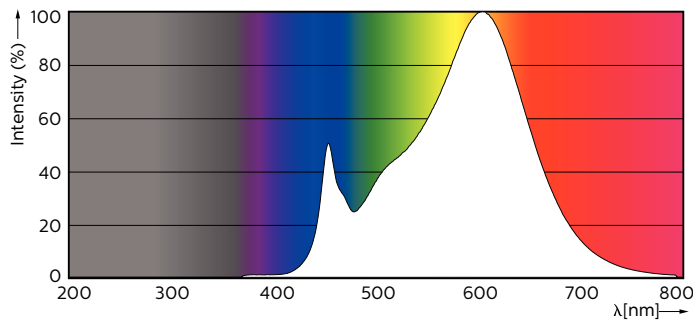

LEDtube 500mm 13W G13 830 2000lm

LEDtube 500mm 13W G13 830 2000lm