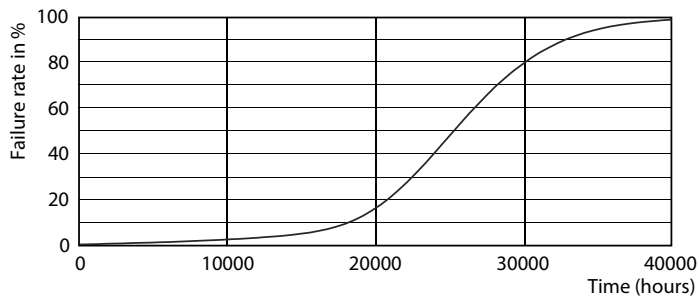

Levensduur

Life Expectancy Diagram - MAS LEDspot CLA D 6-50W 830 PAR20 25D