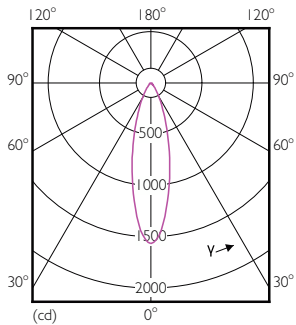

Product gegevens

Algemene informatie		Ingangsfrequentie	
Lampvoet	E27 [E27]	Ingangsfrequentie	50 Hz
Nominale levensduur	25.000 hr	Energieverbruik	6 W
Schakelcyclus	25.000	Lampstroom (nom.)	32 mA
Lamptype	LED	Overeenkomstig vermogen	50 W
Conform EU RoHS-richtlijn	Ja	Opstarttijd (nom.)	0,5 s
Opwarmtijd tot 60% licht		Opwarmtijd tot 60% licht	0,5 s
Arbeidsfactor		Arbeidsfactor	0,85
Spanning (nom.)		Spanning (nom.)	220-240 V
Gegevens lichttechniek		Operationele temperatuur	
Kleurcode	830 [CCT of 3000K]	T-behuizing maximaal (nom.)	80 °C
Bundelhoek (nom.)	25 graden	Dimbaarheid en regelsystemen	
Lichtstroom	515 lm	Dimbaar	Ja
Lichtsterkte (nom.)	1.500 cd	Eigenschappen behuizing en afmetingen	
Kleuraanduiding	Wit (WH)	Lampvorm	PAR 20 [PAR 63 mm]
Gecorreleerde kleurtemperatuur (nom)	3000 K	Keurmerken en classificaties	
Lichtrendement (gespec.) (nom.)	89,17 lm/W	Geschikt voor accentverlichting	Ja
Kleurconsistentie	<6	Energieverbruik kWh/1.000 uur	6 kWh
Kleurweergave-index (CRI)	80		
LLMF bij einde nominale levensduur (nom.)	70 %		
Lichtstroom in conus van 90° (nom.)	515 lm		
Bedrijfs- en elektrische gegevens			
Ingangsfrequentie	50 Hz		

Product	D	C
MAS LEDspot CLA D 6-50W 830 PAR20 25D	64 mm	85 mm

Fotometrische gegevens

Accent Lighting Spots - MAS LEDspot CLA D 6-50W 830 PAR20 25D

Spectral Power Distribution Colour - MAS LEDspot CLA D 6-50W 830 PAR20 25D

MASTER LEDspot PAR

Fotometrische gegevens

Light Distribution Diagram - MAS LEDspot CLA D 6-50W 830 PAR20 25D

Levensduur

Life Expectancy Diagram - MAS LEDspot CLA D 6-50W 830 PAR20 25D

Lumen Maintenance Diagram - MAS LEDspot CLA D 6-50W 830 PAR20 25D