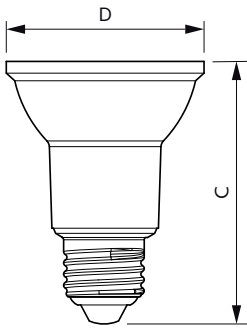

Product gegevens

Algemene informatie		Ingangsfrequentie	
Lampvoet	E27 [E27]	Ingangsfrequentie	50 Hz
Nominale levensduur	25.000 hr	Energieverbruik	6 W
Schakelcyclus	25.000	Lampstroom (nom.)	32 mA
Lamptype	LED	Overeenkomstig vermogen	50 W
Conform EU RoHS-richtlijn	Ja	Opstarttijd (nom.)	0,5 s
Opwarmtijd tot 60% licht		Opwarmtijd tot 60% licht	0,5 s
Arbeidsfactor		Arbeidsfactor	0,85
Spanning (nom.)		Spanning (nom.)	220-240 V
Gegevens lichttechniek		Operationele temperatuur	
Kleurcode	830 [CCT of 3000K]	T-behuizing maximaal (nom.)	80 °C
Bundelhoek (nom.)	25 graden	Dimbaarheid en regelsystemen	
Lichtstroom	515 lm	Dimbaar	Ja
Lichtsterkte (nom.)	1.500 cd	Eigenschappen behuizing en afmetingen	
Kleuraanduiding	Wit (WH)	Lampvorm	PAR 20 [PAR 63 mm]
Gecorreleerde kleurtemperatuur (nom)	3000 K	Keurmerken en classificaties	
Lichtrendement (gespec.) (nom.)	89,17 lm/W	Geschikt voor accentverlichting	Ja
Kleurconsistentie	<6	Energieverbruik kWh/1.000 uur	6 kWh
Kleurweergave-index (CRI)	80		
LLMF bij einde nominale levensduur (nom.)	70 %		
Lichtstroom in conus van 90° (nom.)	515 lm		
Bedrijfs- en elektrische gegevens			
Ingangsfrequentie	50 Hz		

Product	D	C
MAS LEDspot CLA D 6-50W 830 PAR20 25D	64 mm	85 mm

Fotometrische gegevens

Accent Lighting Spots - MAS LEDspot CLA D 6-50W 830 PAR20 25D

Spectral Power Distribution Colour - MAS LEDspot CLA D 6-50W 830 PAR20 25D