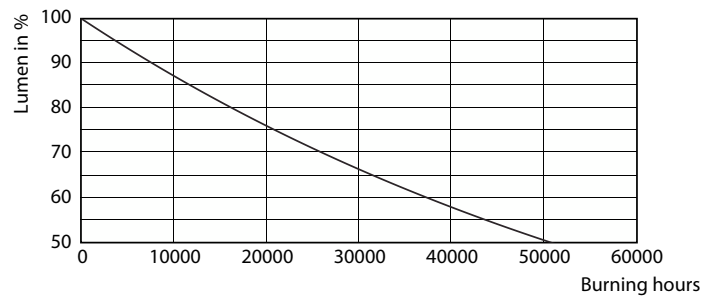

Product gegevens

Algemene informatie		Ingangsfrequentie	
Lampvoet	E27 [E27]	Ingangsfrequentie	50 Hz
Nominale levensduur	25.000 hr	Energieverbruik	6 W
Schakelcyclus	25.000	Lampstroom (nom.)	32 mA
Lamptype	LED	Overeenkomstig vermogen	50 W
Conform EU RoHS-richtlijn	Ja	Opstarttijd (nom.)	0,5 s
Opwarmtijd tot 60% licht		Opwarmtijd tot 60% licht	0,5 s
Arbeidsfactor		Arbeidsfactor	0,85
Spanning (nom.)		Spanning (nom.)	220-240 V
Gegevens lichttechniek		Operationele temperatuur	
Kleurcode	830 [CCT of 3000K]	T-behuizing maximaal (nom.)	80 °C
Bundelhoek (nom.)	25 graden	Dimbaarheid en regelsystemen	
Lichtstroom	515 lm	Dimbaar	Ja
Lichtsterkte (nom.)	1.500 cd	Eigenschappen behuizing en afmetingen	
Kleuraanduiding	Wit (WH)	Lampvorm	PAR 20 [PAR 63 mm]
Gecorreleerde kleurtemperatuur (nom)	3000 K	Keurmerken en classificaties	
Lichtrendement (gespec.) (nom.)	89,17 lm/W	Geschikt voor accentverlichting	Ja
Kleurconsistentie	<6	Energieverbruik kWh/1.000 uur	6 kWh
Kleurweergave-index (CRI)	80		
LLMF bij einde nominale levensduur (nom.)	70 %		
Lichtstroom in conus van 90° (nom.)	515 lm		
Bedrijfs- en elektrische gegevens			
Ingangsfrequentie	50 Hz		

MASTER LEDspot PAR

Fotometrische gegevens

Light Distribution Diagram - MAS LEDspot CLA D 6-50W 830 PAR20 25D

Levensduur

Life Expectancy Diagram - MAS LEDspot CLA D 6-50W 830 PAR20 25D

Lumen Maintenance Diagram - MAS LEDspot CLA D 6-50W 830 PAR20 25D