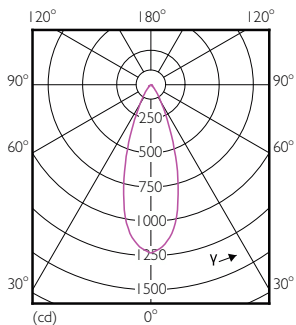

Dane produktu

Informacje ogólne		Częstotliwość wejściowa	
Podstawa-nasadka	E27 [E27]		50 Hz
Nominalny okres eksploatacji	25 000 h	Zużycie energii	6 W
Cykl Przetwarzania	25 000	Lamp Current (Nom)	32 mA
Lighting Technology	LED	Równoważna moc w watach	50 W
Zgodność z normą UE RoHS	Tak	Czas uruchomienia (Nom)	0,5 s
		Czas rozświetlania do osiągnięcia 60% maksymalnego strumienia światła	0,5 s
Dane techniczne oświetlenia		Współczynnik mocy (ułamek)	0,85
Kod barwy	830 [CCT of 3000K]	Napięcie (Nom)	220-240 V
Kąt rozsyłu światła (Nom)	40 °	Temperatura	
Strumień Świetlny	515 lm	Maksymalna temperatura obudowy (Nom)	80 °C
Światłość (Nom)	800 cd	Układy sterowania i ściemnianie	
Oznaczenie koloru	Biały (WH)	Z możliwością przyciemniania	Tak
Skorelowana Temperatura Barwowa (Nom)	3000 K	Mechanika i korpus	
Skuteczność świetlna (znamionowa) (Nom)	89,17 lm/W	Kształt bańki	PAR20 [PAR 2,5 cala/63 mm]
Jednorodność barw	<6	Certyfikaty i zastosowania	
Wskaźnik oddawania barw (CRI)	80	Odpowiednie do oświetlania akcentującego	Tak
LLMF At End Of Nominal Lifetime (Nom)	70 %		
Strumień świetlny w stożku 90° (znamionowy)	515 lm		
Eksploatacja i połączenie elektryczne			
Częstotliwość linii	50 Hz		

Product	D	C
MAS LEDspot CLA D 6-50W 830 PAR20 40D	64 mm	85 mm

Dane fotometryczne

Accent Lighting Spots - MAS LEDspot CLA D 6-50W 830 PAR20 40D

Spectral Power Distribution Colour - MAS LEDspot CLA D 6-50W 830 PAR20 40D