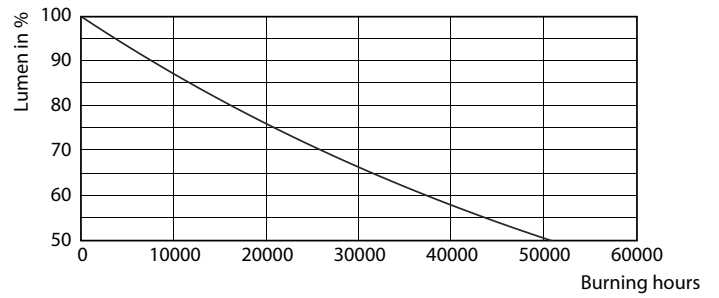

MASTER LEDspot PAR

Okres eksploatacji

Life Expectancy Diagram - MAS LEDspot CLA D 6-50W 830 PAR20 40D

Lumen Maintenance Diagram - MAS LEDspot CLA D 6-50W 830 PAR20 40D