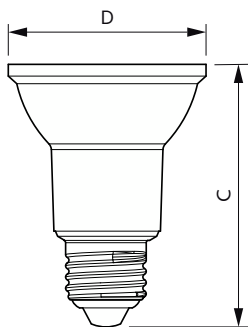

Dane produktu

Informacje ogólne		Częstotliwość wejściowa	
Podstawa-nasadka	E27 [E27]		50 Hz
Nominalny okres eksploatacji	25 000 h	Zużycie energii	6 W
Cykl Przetwarzania	25 000	Lamp Current (Nom)	32 mA
Lighting Technology	LED	Równoważna moc w watach	50 W
Zgodność z normą UE RoHS	Tak	Czas uruchomienia (Nom)	0,5 s
		Czas rozświetlania do osiągnięcia 60% maksymalnego strumienia światła	0,5 s
Dane techniczne oświetlenia		Współczynnik mocy (ułamek)	0,85
Kod barwy	830 [CCT of 3000K]	Napięcie (Nom)	220-240 V
Kąt rozsyłu światła (Nom)	40 °	Temperatura	
Strumień Świetlny	515 lm	Maksymalna temperatura obudowy (Nom)	80 °C
Światłość (Nom)	800 cd	Układy sterowania i ściemnianie	
Oznaczenie koloru	Biały (WH)	Z możliwością przyciemniania	Tak
Skorelowana Temperatura Barwowa (Nom)	3000 K	Mechanika i korpus	
Skuteczność świetlna (znamionowa) (Nom)	89,17 lm/W	Kształt bańki	PAR20 [PAR 2,5 cala/63 mm]
Jednorodność barw	<6	Certyfikaty i zastosowania	
Wskaźnik oddawania barw (CRI)	80	Odpowiednie do oświetlania akcentującego	Tak
LLMF At End Of Nominal Lifetime (Nom)	70 %		
Strumień świetlny w stożku 90° (znamionowy)	515 lm		
Eksploatacja i połączenie elektryczne			
Częstotliwość linii	50 Hz		

Product	D	C
MAS LEDspot CLA D 6-50W 830 PAR20 40D	64 mm	85 mm

Dane fotometryczne

Accent Lighting Spots - MAS LEDspot CLA D 6-50W 830 PAR20 40D

Spectral Power Distribution Colour - MAS LEDspot CLA D 6-50W 830 PAR20 40D