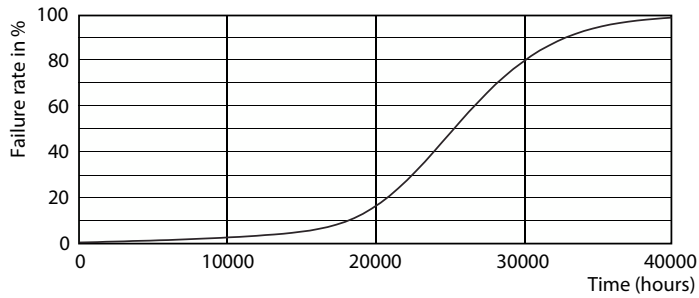

MASTER LEDspot PAR

Okres eksploatacji

Life Expectancy Diagram - MAS LEDspot CLA D 6-50W 830 PAR20 40D

Lumen Maintenance Diagram - MAS LEDspot CLA D 6-50W 830 PAR20 40D