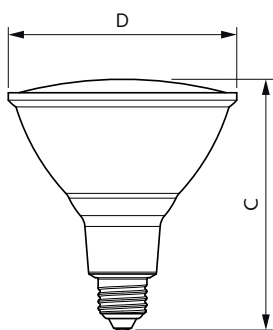

MASTER LEDspot PAR

Vhodné pro zvýrazňující osvětlení	Ano
Spotřeba energie kWh/1000 h	9 kWh
Registrační číslo databáze EPREL	465201
EyeComfort	Ano

Označení a balení

Objednávací název produktu	MAS LEDspot CLA ND 9-60W 827 PAR38 25D
Celý název výrobku	MAS LEDspot CLA ND 9-60W 827 PAR38 25D

Rozměrové výkresy

Product	D	C
MAS LEDspot CLA ND 9-60W 827 PAR38 25D	122 mm	134 mm

Fotometrické údaje

Spectral Power Distribution Colour - MAS LEDspot CLA ND 9-60W 827
PAR38 25D

Light Distribution Diagram - MAS LEDspot CLA ND 9-60W 827 PAR38 25D