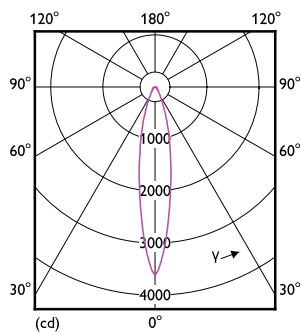

Rozměrové výkresy

Product	D	C
MAS LEDspot CLA ND 9-60W 827 PAR38 25D	122 mm	134 mm

Fotometrické údaje

Spectral Power Distribution Colour - MAS LEDspot CLA ND 9-60W 827
PAR38 25D

Light Distribution Diagram - MAS LEDspot CLA ND 9-60W 827 PAR38 25D