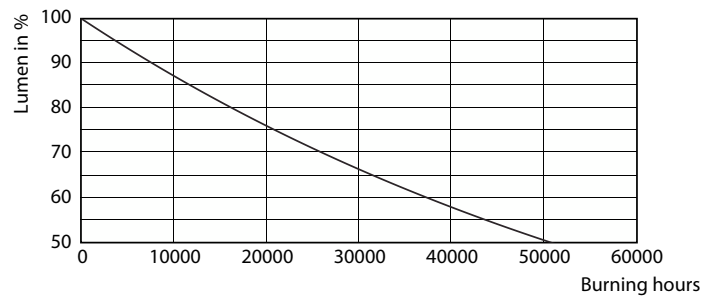

Lumen Maintenance Diagram - MAS LEDspot CLA D 9.5-75W 840 PAR30S 25D