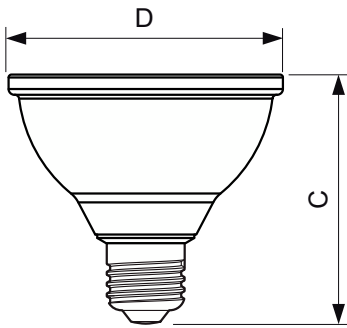

MASTER LEDspot PAR

EyeComfort	Ja
Productgegevens	
Productnaam voor bestelling	MAS LEDspot CLA D 9.5-75W 840 PAR30S 25D
Volledige productnaam	MAS LEDspot CLA D 9.5-75W 840 PAR30S 25D
Full EOC	871869671384600
Bestelcode	71384600

Materiaalnr. (12NC)	929001323002
Lokale code	DSCL75WD840
Numerator - Aantal per pak	1
EAN/UPC - product/behuizing	8718696713846
Numerator - Dozen per buitendoos	6
EAN/UPC - Case	8718696713853

Maatschets

Product	D	C
MAS LEDspot CLA D 9.5-75W 840 PAR30S 25D	95 mm	86 mm

Fotometrische gegevens