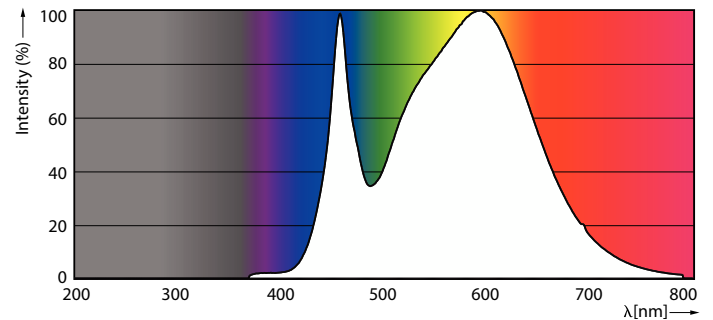

Accent Lighting Spots - MAS LEDspot CLA D 9.5-75W 840 PAR30S 25D

Spectral Power Distribution Colour - MAS LEDspot CLA D 9.5-75W 840 PAR30S 25D