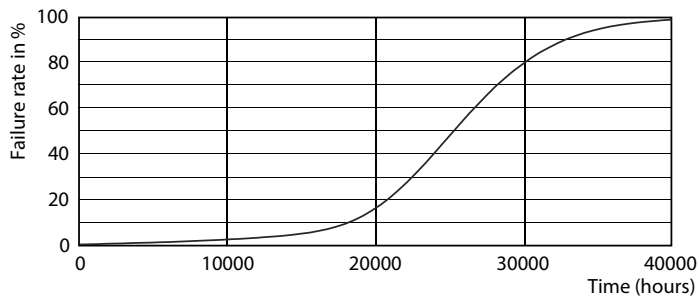

Levensduur

Life Expectancy Diagram - MAS LEDspot CLA D 9.5-75W 840 PAR30S 25D