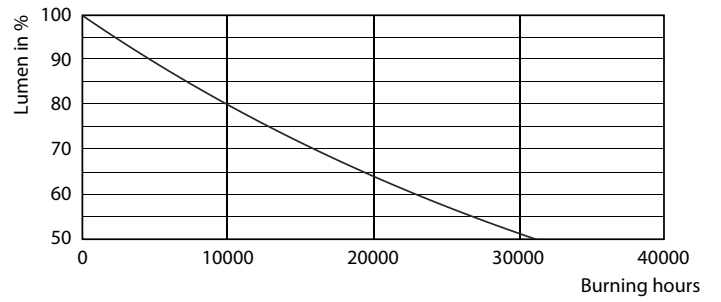

CorePro Velas y Esféricas LED

Vida útil

Life Expectancy Diagram - CorePro lustre ND 7-60W E14 827 P48 FR

Lumen Maintenance Diagram - CorePro lustre ND 7-60W E14 827 P48 FR