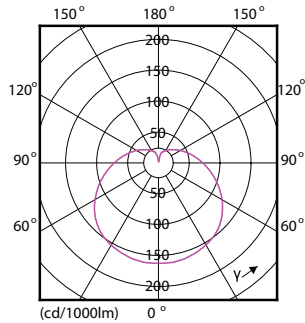

Datos del producto

Información general	
Base del casquillo	E14 [E14]
Vida útil nominal	15.000 hora(s)
Ciclo de encendido/apagado	50.000
Lighting Technology	LED
Conforme con EU RoHS	Sí

Datos técnicos de la luz	
Código de color	827 [CCT of 2700K]
Flujo luminoso	806 lm
Designación de color	Blanco cálido (WW)
Temperatura de color correlacionada (Nom)	2700 K
Eficacia lumínica (nominal) (nom.)	115,00 lm/W
Consistencia del color	<6
Índice de reproducción cromática (IRC)	80
LLMF al fin de vida útil nominal (nom.)	70 %

CorePro Velas y Esféricas LED

EyeComfort	Si
Datos de producto	
Nombre de producto del pedido	CorePro lustre ND 7-60W E14 827 P48 FR
Nombre completo del producto	CorePro lustre ND 7-60W E14 827 P48 FR
Full EOC	871869670301400

Product	D	C
CorePro lustre ND 7-60W E14 827 P48 FR	48 mm	95 mm

Datos fotométricos

General uniform lighting - CorePro lustre ND 7-60W E14 827 P48 FR

Light Distribution Diagram - CorePro lustre ND 7-60W E14 827 P48 FR