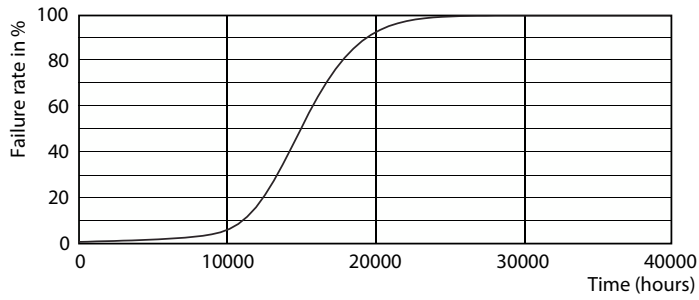

CorePro Velas y Esféricas LED

Vida útil

Life Expectancy Diagram - CorePro lustre ND 7-60W E14 827 P48 FR

Lumen Maintenance Diagram - CorePro lustre ND 7-60W E14 827 P48 FR