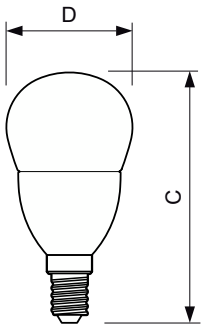

Datos del producto

Información general	
Base del casquillo	E14 [E14]
Vida útil nominal	15.000 hora(s)
Ciclo de encendido/apagado	50.000
Lighting Technology	LED
Conforme con EU RoHS	Sí

Datos técnicos de la luz	
Código de color	827 [CCT of 2700K]
Flujo luminoso	806 lm
Designación de color	Blanco cálido (WW)
Temperatura de color correlacionada (Nom)	2700 K
Eficacia lumínica (nominal) (nom.)	115,00 lm/W
Consistencia del color	<6
Índice de reproducción cromática (IRC)	80
LLMF al fin de vida útil nominal (nom.)	70 %

Temperatura	
Temperatura máxima (nom.)	90 °C

Controles y regulación	
Regulable	No

Mecánicos y de carcasa	
Acabado de la bombilla	Mate
Forma de la bombilla	P48 [P 48 mm]

Aprobación y aplicación	
Consumo energético kWh/1000 h	7 kWh

Product	D	C
CorePro lustre ND 7-60W E14 827 P48 FR	48 mm	95 mm

Datos fotométricos

General uniform lighting - CorePro lustre ND 7-60W E14 827 P48 FR

Light Distribution Diagram - CorePro lustre ND 7-60W E14 827 P48 FR