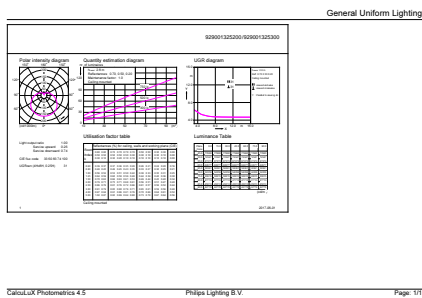

Datos fotométricos

General uniform lighting - CorePro lustre ND 7-60W E14 827 P48 FR