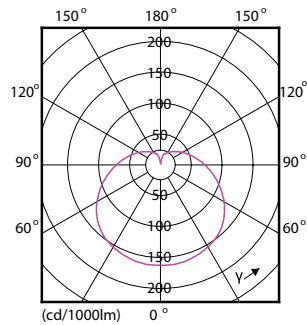

Datos fotométricos

Light Distribution Diagram - CorePro lustre ND 7-60W E14 840 P48 FR