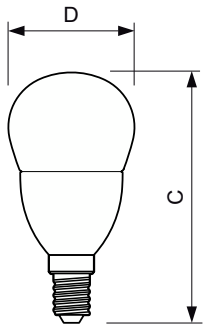

Datos del producto

Información general	
Base del casquillo	E14 [E14]
Vida útil nominal	15.000 hora(s)
Ciclo de encendido/apagado	50.000
Lighting Technology	LED
Conforme con EU RoHS	Sí

Datos técnicos de la luz	
Código de color	840 [CCT of 4000K]
Flujo luminoso	830 lm
Designación de color	Blanco frío (CW)
Temperatura de color correlacionada (Nom)	4000 K
Eficacia lumínica (nominal) (nom.)	118,00 lm/W
Consistencia del color	<6
Índice de reproducción cromática (IRC)	80
LLMF al fin de vida útil nominal (nom.)	70 %

Temperatura	
Temperatura máxima (nom.)	90 °C

Controles y regulación	
Regulable	No

Mecánicos y de carcasa	
Acabado de la bombilla	Mate
Forma de la bombilla	P48 [P 48 mm]

Aprobación y aplicación	
Consumo energético kWh/1000 h	7 kWh

Product	D	C
CorePro lustre ND 7-60W E14 840 P48 FR	48 mm	95 mm

Datos fotométricos

General uniform lighting - CorePro lustre ND 7-60W E14 840 P48 FR

Light Distribution Diagram - CorePro lustre ND 7-60W E14 840 P48 FR