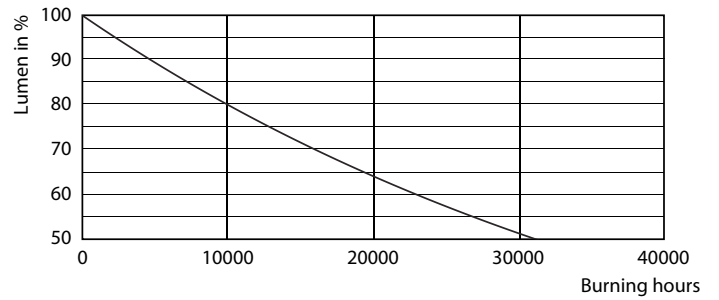

CorePro Velas y Esféricas LED

Vida útil

Life Expectancy Diagram - CorePro lustre ND 7-60W E14 840 P48 FR

Lumen Maintenance Diagram - CorePro lustre ND 7-60W E14 840 P48 FR