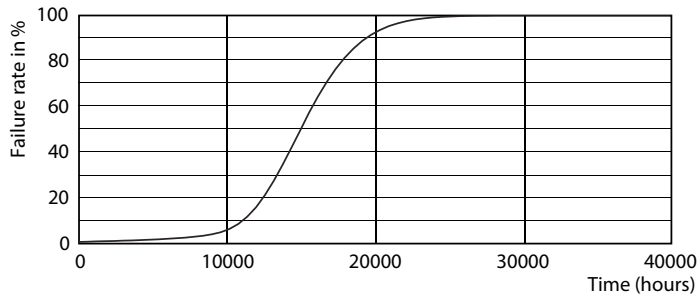

CorePro Velas y Esféricas LED

Vida útil

Life Expectancy Diagram - CorePro lustre ND 7-60W E14 840 P48 FR

Lumen Maintenance Diagram - CorePro lustre ND 7-60W E14 840 P48 FR