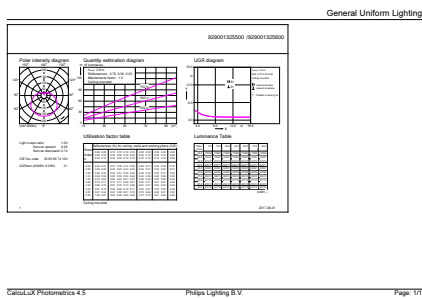

Datos fotométricos

General uniform lighting - CorePro lustre ND 7-60W E14 840 P48 FR