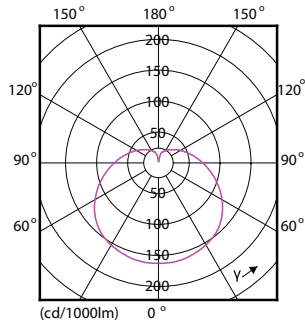

Datos del producto

Información general	
Base del casquillo	E27 [E27]
Vida útil nominal	15.000 hora(s)
Ciclo de encendido/apagado	50.000
Lighting Technology	LED
Conforme con EU RoHS	Sí

Datos técnicos de la luz	
Código de color	840 [CCT of 4000K]
Flujo luminoso	830 lm
Designación de color	Blanco frío (CW)
Temperatura de color correlacionada (Nom)	4000 K
Eficacia lumínica (nominal) (nom.)	118,00 lm/W
Consistencia del color	<6
Índice de reproducción cromática (IRC)	80
LLMF al fin de vida útil nominal (nom.)	70 %

CorePro Velas y Esféricas LED

EyeComfort	Sí
Datos de producto	
Nombre de producto del pedido	CorePro lustre ND 7-60W E27 840 P48 FR
Nombre completo del producto	CorePro lustre ND 7-60W E27 840 P48 FR
Full EOC	871869670309000

Product	D	C
CorePro lustre ND 7-60W E27 840 P48 FR	48 mm	93 mm

Datos fotométricos

General uniform lighting - CorePro lustre ND 7-60W E27 840 P48 FR

Light Distribution Diagram - CorePro lustre ND 7-60W E27 840 P48 FR