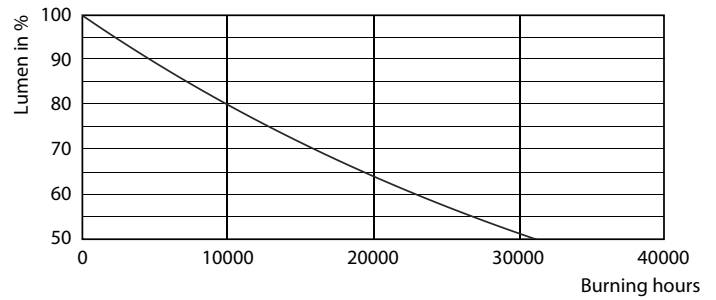

CorePro Velas y Esféricas LED

Vida útil

Life Expectancy Diagram - CorePro lustre ND 7-60W E27 840 P48 FR

Lumen Maintenance Diagram - CorePro lustre ND 7-60W E27 840 P48 FR