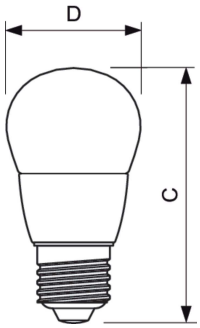

Datos del producto

Información general	
Base del casquillo	E27 [E27]
Vida útil nominal	15.000 hora(s)
Ciclo de encendido/apagado	50.000
Lighting Technology	LED
Conforme con EU RoHS	Sí

Datos técnicos de la luz	
Código de color	840 [CCT of 4000K]
Flujo luminoso	830 lm
Designación de color	Blanco frío (CW)
Temperatura de color correlacionada (Nom)	4000 K
Eficacia lumínica (nominal) (nom.)	118,00 lm/W
Consistencia del color	<6
Índice de reproducción cromática (IRC)	80
LLMF al fin de vida útil nominal (nom.)	70 %

Temperatura	
Temperatura máxima (nom.)	90 °C

Controles y regulación	
Regulable	No

Mecánicos y de carcasa	
Acabado de la bombilla	Mate
Forma de la bombilla	P48 [P 48 mm]

Aprobación y aplicación	
Consumo energético kWh/1000 h	7 kWh

Product	D	C
CorePro lustre ND 7-60W E27 840 P48 FR	48 mm	93 mm

Datos fotométricos

General uniform lighting - CorePro lustre ND 7-60W E27 840 P48 FR

Light Distribution Diagram - CorePro lustre ND 7-60W E27 840 P48 FR