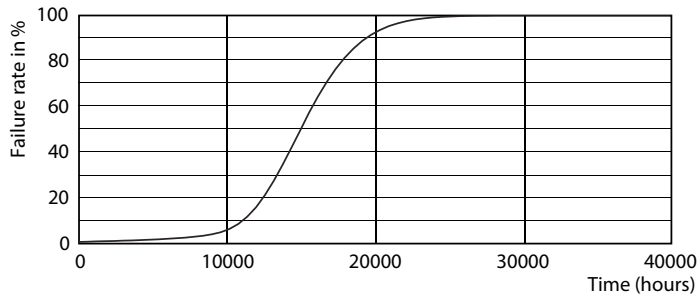

CorePro Velas y Esféricas LED

Vida útil

Life Expectancy Diagram - CorePro lustre ND 7-60W E27 840 P48 FR

Lumen Maintenance Diagram - CorePro lustre ND 7-60W E27 840 P48 FR