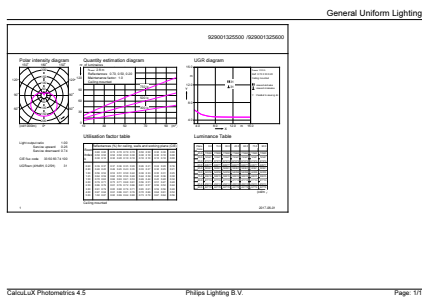

Datos fotométricos

General uniform lighting - CorePro lustre ND 7-60W E27 840 P48 FR