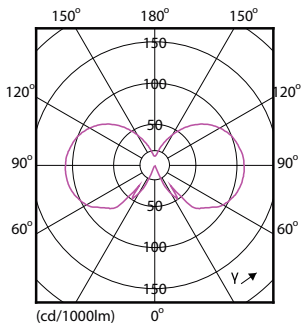

Product	D	C
CLA LEDBulb D 8-60W A60 E27 827 CL	60 mm	104 mm

Fotometrische gegevens

Spectral Power Distribution Colour - CLA LEDBulb D 8-60W A60 E27 827 CL

General uniform lighting - CLA LEDBulb D 8-60W A60 E27 827 CL

Light Distribution Diagram - CLA LEDBulb D 8-60W A60 E27 827 CL

Klassieke filament LEDbulb

Levensduur

Life Expectancy Diagram - CLA LEDBulb D 8-60W A60 E27 827 CL

Lumen Maintenance Diagram - CLA LEDBulb D 8-60W A60 E27 827 CL