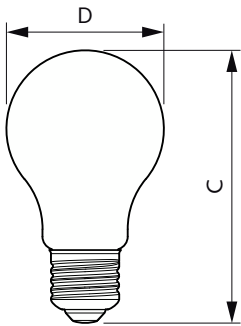

Product	D	C
CLA LEDBulb D 8-60W A60 E27 827 CL	60 mm	104 mm

Fotometrische gegevens

Spectral Power Distribution Colour - CLA LEDBulb D 8-60W A60 E27 827 CL

General uniform lighting - CLA LEDBulb D 8-60W A60 E27 827 CL