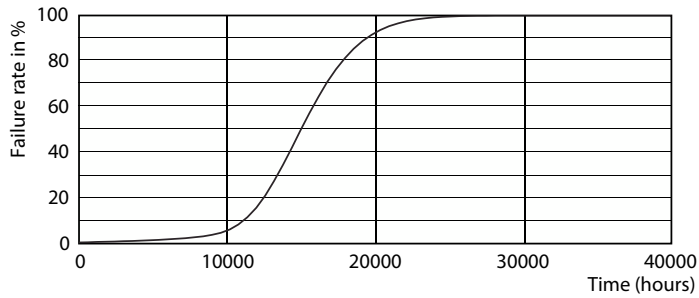

Klassieke filament LEDbulb

Levensduur

Life Expectancy Diagram - CLA LEDBulb D 8-60W A60 E27 827 CL

Lumen Maintenance Diagram - CLA LEDBulb D 8-60W A60 E27 827 CL