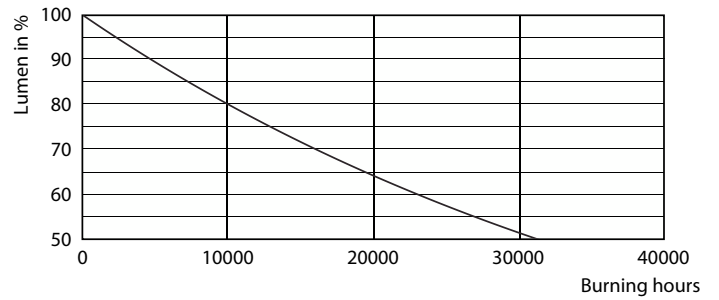

Klassieke filament LEDbulb

Levensduur

Life Expectancy Diagram - CLA LEDBulb D 8-60W A60 E27 827 CL

Lumen Maintenance Diagram - CLA LEDBulb D 8-60W A60 E27 827 CL