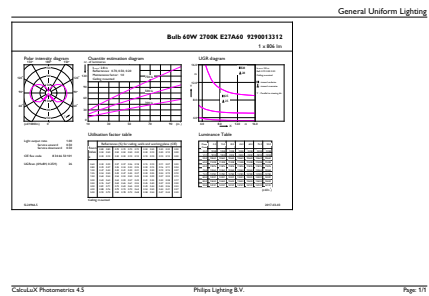

Product	D	C
CLA LEDBulb D 8-60W A60 E27 827 CL	60 mm	104 mm

Fotometrische gegevens

Spectral Power Distribution Colour - CLA LEDBulb D 8-60W A60 E27 827 CL

General uniform lighting - CLA LEDBulb D 8-60W A60 E27 827 CL