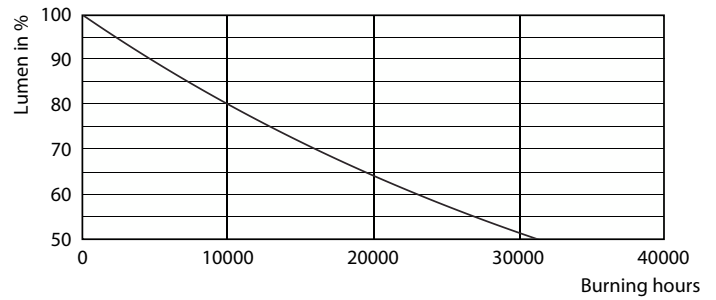

Żarówki LED z klasycznym żarnikiem

Okres eksploatacji

Life Expectancy Diagram - CLA LEDBulb D 8-60W A60 E27 827 CL

Lumen Maintenance Diagram - CLA LEDBulb D 8-60W A60 E27 827 CL