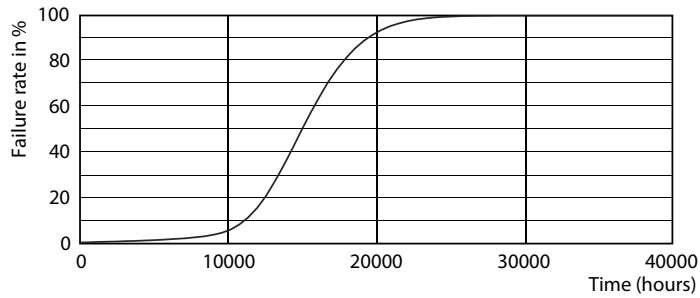

Żarówki LED z klasycznym żarnikiem

Okres eksploatacji

Life Expectancy Diagram - CLA LEDBulb D 8-60W A60 E27 827 CL

Lumen Maintenance Diagram - CLA LEDBulb D 8-60W A60 E27 827 CL