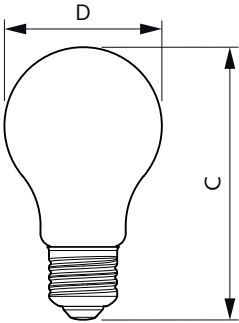

Żarówki LED z klasycznym żarnikiem

Dane techniczne produktu

Nazwa produktu na zamówieniu	CLA LEDBulb D 8-60W A60 E27 827 CL
Pełna nazwa produktu	CLA LEDBulb D 8-60W A60 E27 827 CL
Full EOC	871869670944300
Kod zamówienia	70944300
Materiał Nr (12NC)	929001331202

Numerator - Quantity Per Pack	1
EAN/UPC - Produkt/opakowanie	8718696709443
Numerator - Packs per outer box	10
EAN/UPC - Opakowanie	8718696709450

Rysunki techniczne

Product	D	C
CLA LEDBulb D 8-60W A60 E27 827 CL	60 mm	104 mm