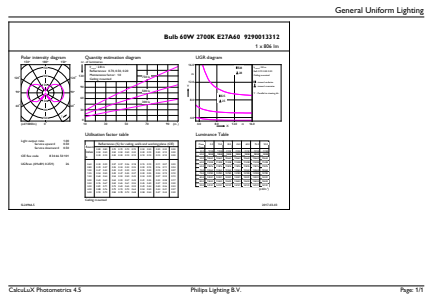

Dane fotometryczne

General uniform lighting - CLA LEDBulb D 8-60W A60 E27 827 CL