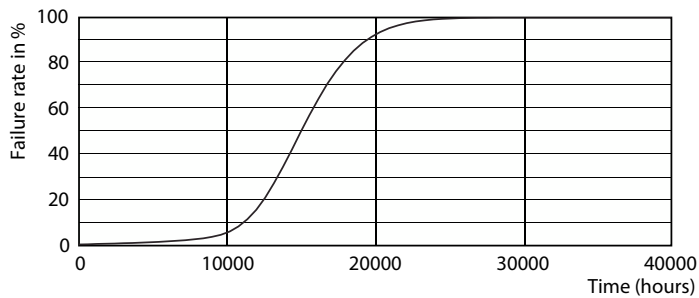

Levetid

Life Expectancy Diagram - CLA LEDLuster D 5-40W P45 E27 827 CL