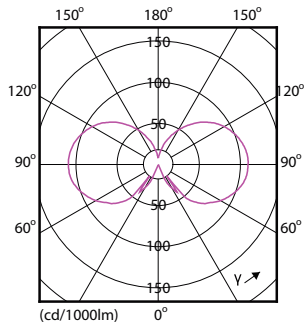

LED pærer med klassisk glødetråd og lysskinn

Fotometriske data

Light Distribution Diagram - CLA LEDLuster D 5-40W P45 E27 827 CL