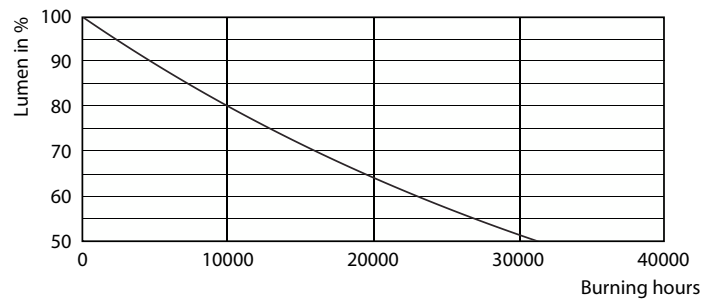

LED pærer med klassisk glødetråd og lysskinn

Fotometriske data

Light Distribution Diagram - CLA LEDLuster D 5-40W P45 E27 827 CL

Levetid

Life Expectancy Diagram - CLA LEDLuster D 5-40W P45 E27 827 CL

Lumen Maintenance Diagram - CLA LEDLuster D 5-40W P45 E27 827 CL