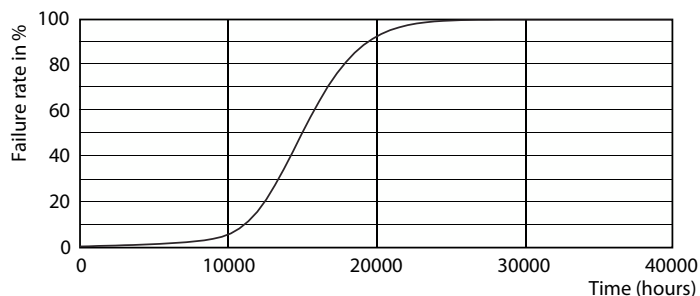

Životnost

Life Expectancy Diagram - CLA LEDCandle D 5-40W BA35 E14 827 CL