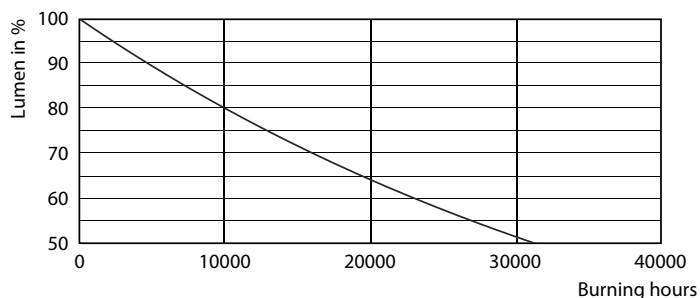

Lumen Maintenance Diagram - CLA LEDCandle D 5-40W BA35 E14 827 CL