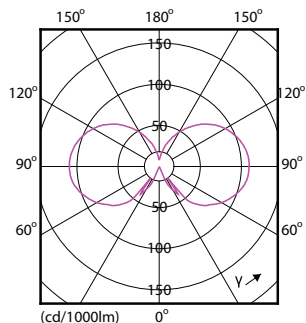

Svíčkové a lustrové světelné zdroje LED s klasickým vláknem

Fotometrické údaje

Light Distribution Diagram - CLA LEDCandle D 5-40W BA35 E14 827 CL