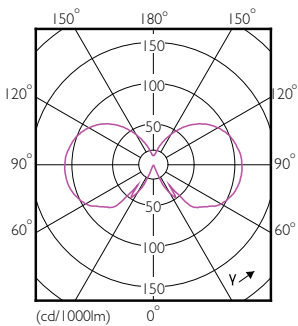

Light Distribution Diagram - CLA LEDBulb DT 8-60W A60 E27 CL