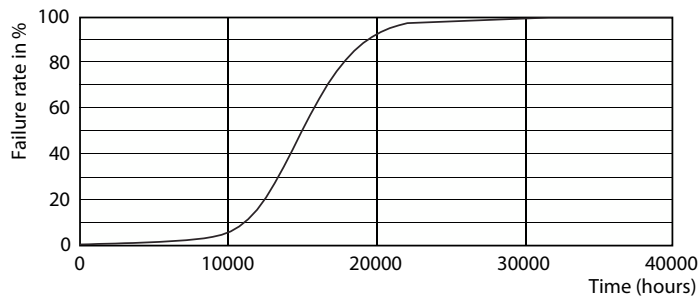

Żarówki LED z klasycznym żarnikiem

Okres eksploatacji

Life Expectancy Diagram - CLA LEDBulb DT 8-60W A60 E27 CL

Lumen Maintenance Diagram - CLA LEDBulb DT 8-60W A60 E27 CL