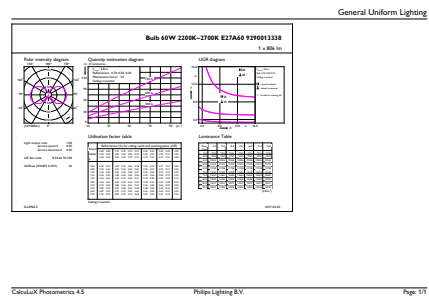

Dane fotometryczne

General uniform lighting - CLA LEDBulb DT 8-60W A60 E27 CL