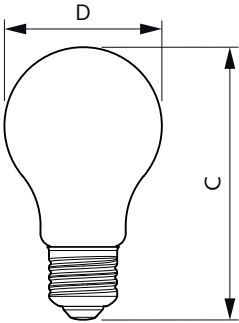

Żarówki LED z klasycznym żarnikiem

Dane techniczne produktu

Nazwa produktu na zamówieniu	CLA LEDBulb DT 8-60W A60 E27 CL
Pełna nazwa produktu	CLA LEDBulb DT 8-60W A60 E27 CL
Full EOC	871869670972600
Kod zamówienia	70972600
Materiał Nr (12NC)	929001333802

Numerator - Quantity Per Pack	1
EAN/UPC - Produkt/opakowanie	8718696709726
Numerator - Packs per outer box	10
EAN/UPC - Opakowanie	8718696709733

Rysunki techniczne

Product	D	C
CLA LEDBulb DT 8-60W A60 E27 CL	60 mm	104 mm