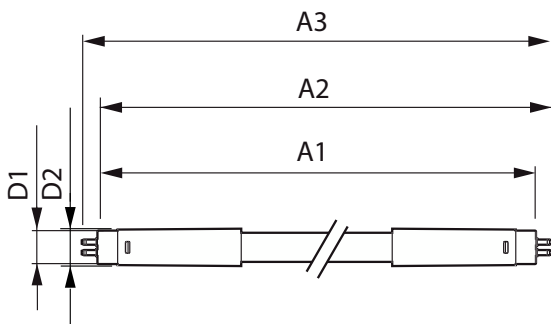

Údaje o produktu

Obecné informace		Jmenovitá náhradní teplota chromatičnosti	
Patice krytky	G13 ROT (Rotating) [Medium Bi-Pin Fluorescent]	Jmenovitá náhradní teplota chromatičnosti	3000 K
Nominální životnost	60 000 h	Měrný výkon (jmen.) (nom.)	141,00 lm/W
Cyklus zapnutí	50 000	Konzistence barev	<6
Lighting Technology	LED	Index podání barev (CRI)	83
Splňuje požadavky evropské směrnice RoHS	Ano	Světelný tok na konci jmenovité životnosti (jmen.)	70 %
Světelně technické		Provozní a elektrické	
Kód barvy	830 [CCT of 3000K]	Frekvence sítě	50 to 60 Hz
Vyzařovací úhel (jmen.)	160 stupňů	Vstupní frekvence	50 až 60 Hz
Světelný tok	3 400 lm	Spotřeba energie	24 W
Barevné konstrukce	Bílá (WH)	Doba spuštění (jmen.)	0,5 s
		Doba zahřívání do 60 % světla	0,5 s
		Účinnost (zlomek)	0,9

MASTER Value LEDtube Universal T8

Napětí (jmen.)	220-240 V
Teplota okolí	
Rozsah okolních teplot	-20 °C až 45 °C
Maximální teplota (jmen.)	45 °C
Řízení a stmívání	
Stmívatelné	Ne
Mechanické a materiály	
Materiál žárovky	Plast
Délka výrobku	1 500 mm
Certifikace a použití	
Výrobek šetřící energii	Ano
Certifikační značky	Splňuje požadavky směrnice RoHS TUV Značka CE Certifikát KEMA Keur

Spotřeba energie kWh/1000 h	24 kWh
Označení a balení	
Objednávací název produktu	MAS LEDtube UN 1500mm UO 24W830 T8
Celý název výrobku	Master LEDtube Universal 1500mm UO 24W830 T8
Full EOC	871869672851200
Objednávací kód	72851200
Číslo materiálu (12NC)	929001336302
Číslování SAP – počet v balení	1
EAN/UPC – výrobek/pouzdro	8718696728512
Číslování SAP – balení v krabici	10
Pouzdro – EAN/UPC	8718696728529

Rozměrové výkresy

Product	D1	D2	A1	A2	A3
MAS LEDtube UN 1500mm UO 24W830 T8	25,7 mm	28 mm	1 500 mm	1 507,1 mm	1 514,2 mm

Fotometrické údaje

General uniform lighting - MAS LEDtube UN 1500mm UO 24W830 T8

Spectral Power Distribution Colour - MAS LEDtube UN 1500mm UO 24W830 T8