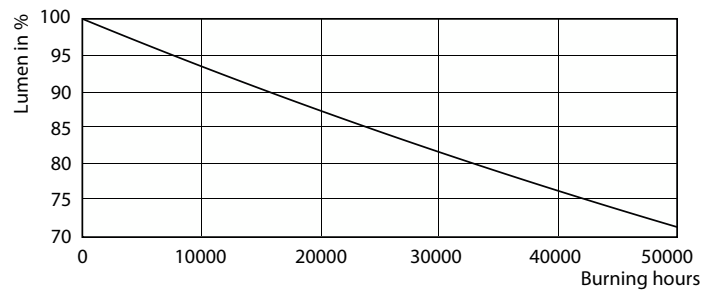

MASTER Value LEDtube Universal T8

Fotometrické údaje

Light Distribution Diagram - MAS LEDtube UN 1500mm UO 24W830 T8

Životnost

Life Expectancy Diagram - MAS LEDtube UN 1500mm UO 24W830 T8

Lumen Maintenance Diagram - MAS LEDtube UN 1500mm UO 24W830 T8