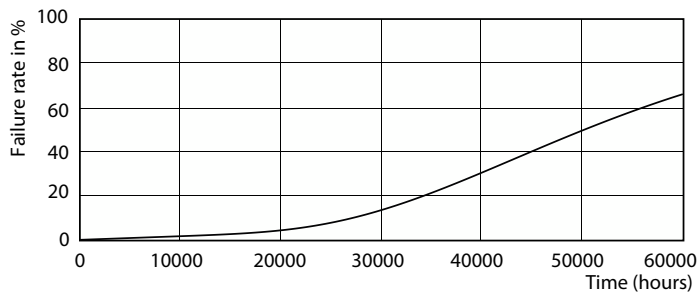

MASTER Value LEDtube Universal T8

Fotometrické údaje

Light Distribution Diagram - MAS LEDtube UN 1500mm UO 24W830 T8

Životnost

Life Expectancy Diagram - MAS LEDtube UN 1500mm UO 24W830 T8

Lumen Maintenance Diagram - MAS LEDtube UN 1500mm UO 24W830 T8