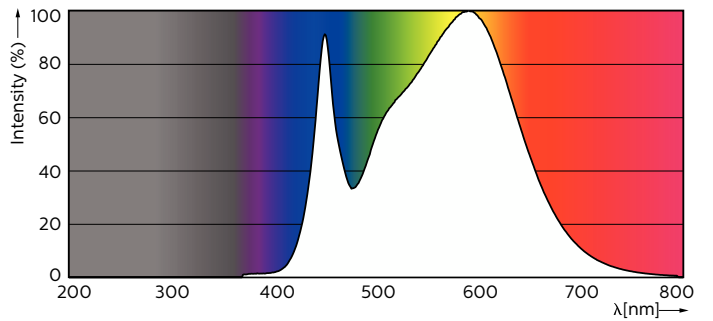

General uniform lighting - CorePro LEDtube 1200mm 14.5W840

Spectral Power Distribution Colour - CorePro LEDtube 1200mm 14.5W840