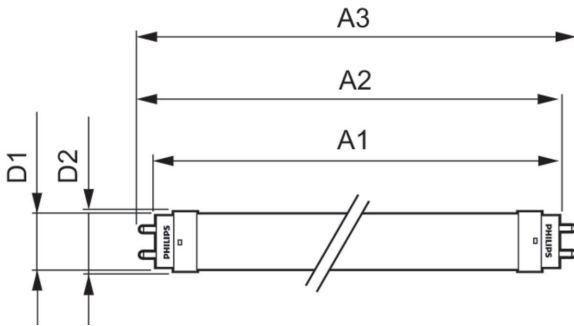

Advertencias y seguridad

• -

Datos del producto

Información general		Operativos y eléctricos	
Base del casquillo	G13 [Medium Bi-Pin Fluorescent]	Valor de efecto estroboscópico (SVM)	2
Vida útil nominal	30.000 hora(s)	Photobiological safety according to EN 62471	RG0
Ciclo de encendido/apagado	200.000	Line Frequency	50 to 60 Hz
Lighting Technology	LED	Frecuencia de entrada	50 a 60 Hz
Conforme con EU RoHS	Sí	Consumo de energía	14,5 W
Datos técnicos de la luz		Hora de inicio (nom.)	0,5 s
Código de color	840 [CCT of 4000K]	Tiempo de encendido hasta alcanzar el 60 % de luz	0.5 s
Ángulo de haz (nom.)	240 °	Factor de potencia (fracción)	0.9
Flujo luminoso	1.600 lm	Voltaje (nom.)	220-240 V
Designación de color	Blanco frío (CW)	LED alternative to fluorescent lamp power	36 W
Temperatura de color correlacionada (Nom)	4000 K	Temperatura	
Eficacia lumínica (nominal) (nom.)	110,00 lm/W	Rango de temperatura ambiente	-20 °C a 45 °C
Consistencia del color	<6	Temperatura máxima (nom.)	40 °C
Índice de reproducción cromática (IRC)	80		
LLMF al fin de vida útil nominal (nom.)	70 %		
Valor de parpadeo (PstLM)	2		

Datos de producto

Nombre de producto del pedido	CorePro LEDtube 1200mm 14.5W840
Nombre completo del producto	CorePro LEDtube 1200mm 14.5W840
Full EOC	871869671107100
Código de pedido	71107100
Código 12NC	929001338802
Cantidad por paquete	1
EAN/UPC - Producto/Caja	8718696711071
Numerador SAP - Paquetes por caja exterior	10
Embalaje con código EAN/UPC	8718696711088

Plano de dimensiones

Product	D1	D2	A1	A2	A3
CorePro LEDtube 1200mm 14.5W840	25.7 mm	28 mm	1.198 mm	1.205 mm	1.212 mm

Datos fotométricos

General uniform lighting - CorePro LEDtube 1200mm 14.5W840

Spectral Power Distribution Colour - CorePro LEDtube 1200mm 14.5W840