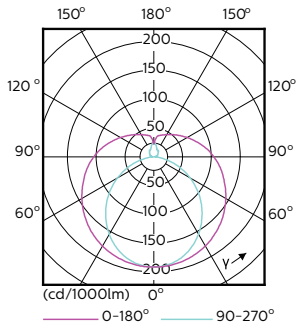

Advertencias y seguridad

• -

Datos del producto

Información general		Operativos y eléctricos	
Base del casquillo	G13 [Medium Bi-Pin Fluorescent]	Valor de efecto estroboscópico (SVM)	2
Vida útil nominal	30.000 hora(s)	Photobiological safety according to EN 62471	RG0
Ciclo de encendido/apagado	200.000	Line Frequency	50 to 60 Hz
Lighting Technology	LED	Frecuencia de entrada	50 a 60 Hz
Conforme con EU RoHS	Sí	Consumo de energía	14,5 W
Datos técnicos de la luz		Hora de inicio (nom.)	0,5 s
Código de color	840 [CCT of 4000K]	Tiempo de encendido hasta alcanzar el 60 % de luz	0.5 s
Ángulo de haz (nom.)	240 °	Factor de potencia (fracción)	0.9
Flujo luminoso	1.600 lm	Voltaje (nom.)	220-240 V
Designación de color	Blanco frío (CW)	LED alternative to fluorescent lamp power	36 W
Temperatura de color correlacionada (Nom)	4000 K	Temperatura	
Eficacia lumínica (nominal) (nom.)	110,00 lm/W	Rango de temperatura ambiente	-20 °C a 45 °C
Consistencia del color	<6	Temperatura máxima (nom.)	40 °C
Índice de reproducción cromática (IRC)	80		
LLMF al fin de vida útil nominal (nom.)	70 %		
Valor de parpadeo (PstLM)	2		

Plano de dimensiones

Product	D1	D2	A1	A2	A3
CorePro LEDtube 1200mm 14.5W840	25.7 mm	28 mm	1.198 mm	1.205 mm	1.212 mm

Datos fotométricos

General uniform lighting - CorePro LEDtube 1200mm 14.5W840

Spectral Power Distribution Colour - CorePro LEDtube 1200mm 14.5W840

CorePro tubo LED EM/230V T8

Datos fotométricos

Light Distribution Diagram - CorePro LEDtube 1200mm 14.5W840

Vida útil

Life Expectancy Diagram - CorePro LEDtube 1200mm 14.5W840

Life Expectancy Diagram - CorePro LEDtube 1200mm 14.5W840