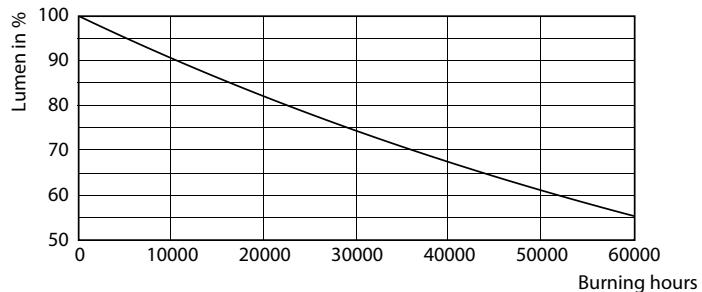

CorePro tubo LED EM/230V T8

Vida útil

Lumen Maintenance Diagram - CorePro LEDtube 1200mm 14.5W840