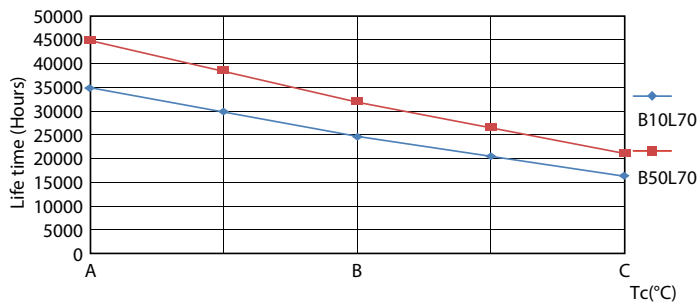

Life Expectancy Diagram - CorePro LEDtube 1200mm 14.5W840