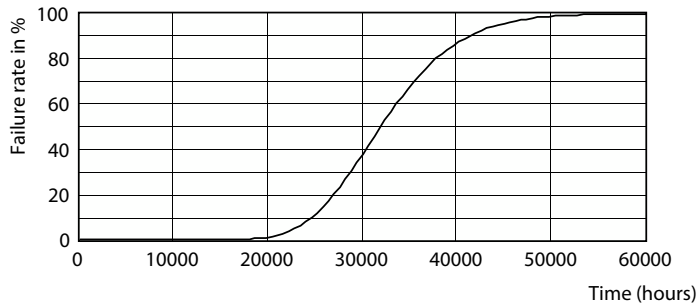

Vida útil

Life Expectancy Diagram - CorePro LEDtube 1200mm 14.5W840