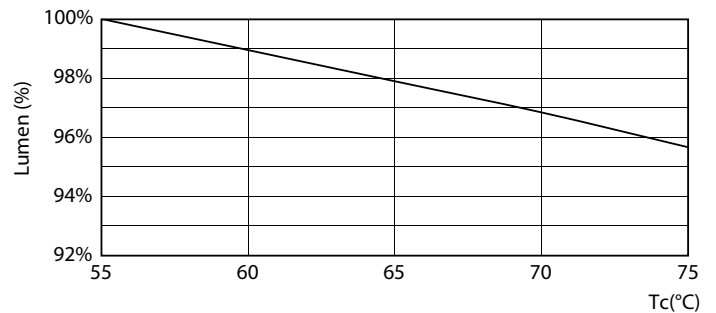

Life Expectancy Diagram - CorePro LEDtube 1200mm 14.5W840

Lumen Maintenance Diagram - CorePro LEDtube 1200mm 14.5W840