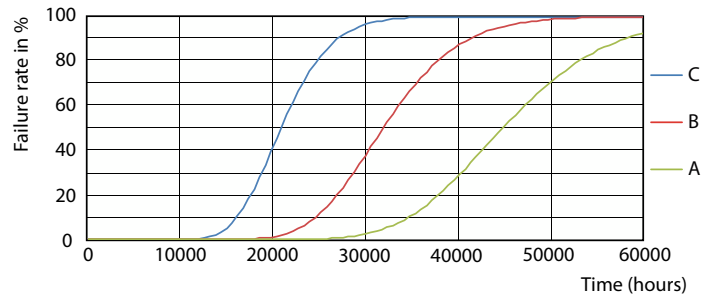

CorePro tubo LED EM/230V T8

Datos fotométricos

Vida útil