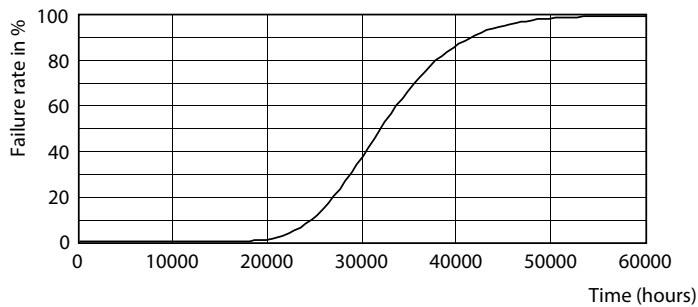

Durée de vie

Life Expectancy Diagram - CorePro LEDtube 1200mm 14.5W840