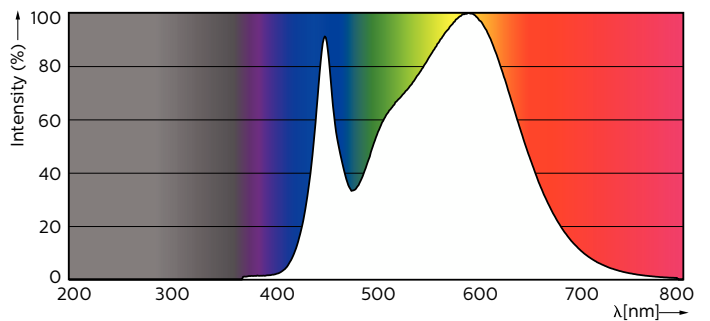

General uniform lighting - CorePro LEDtube 1200mm 14.5W840

Spectral Power Distribution Colour - CorePro LEDtube 1200mm 14.5W840