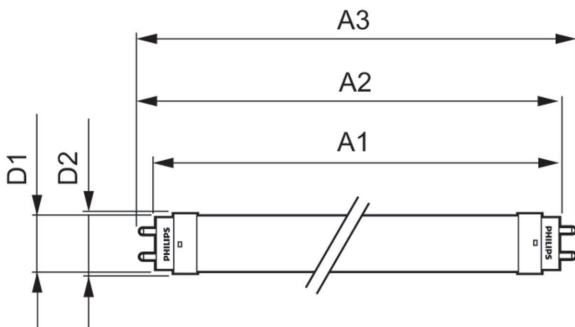

Mécanique et boîtier

Matériaux des lampes	Verre
Longueur du produit	1.200 mm

Approbation et application

Produit à faible consommation	Oui
Homologation	Marquage CE Conformité à la directive RoHS Certificat KEMA Keur

Consommation d'énergie kWh/1 000 h	15 kWh
------------------------------------	--------

Données du produit

Nom du produit de la commande	CorePro LEDtube 1200mm 14.5W840
Nom de produit complet	CorePro LEDtube 1200mm 14.5W840
Code EOC	871869671107100
Code de commande	71107100
Code 12NC	929001338802
Code de commande local	CTEM120SO14W840
Quantité par pack	1
Code EAN – Produit/Boîte	8718696711071
Conditionnement par carton	10
Codes EAN/UPC – Boîte	8718696711088

Schéma dimensionnel

Product	D1	D2	A1	A2	A3
CorePro LEDtube 1200mm 14.5W840	25,7 mm	28 mm	1.198 mm	1.205 mm	1.212 mm

Données photométriques

General uniform lighting - CorePro LEDtube 1200mm 14.5W840

Spectral Power Distribution Colour - CorePro LEDtube 1200mm 14.5W840