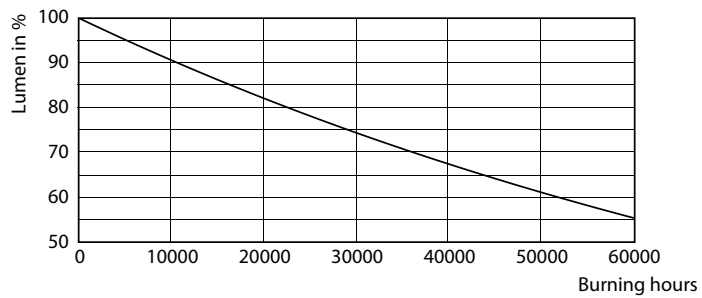

CorePro LEDtube EM/Mains

Durée de vie

Lumen Maintenance Diagram - CorePro LEDtube 1200mm 14.5W840