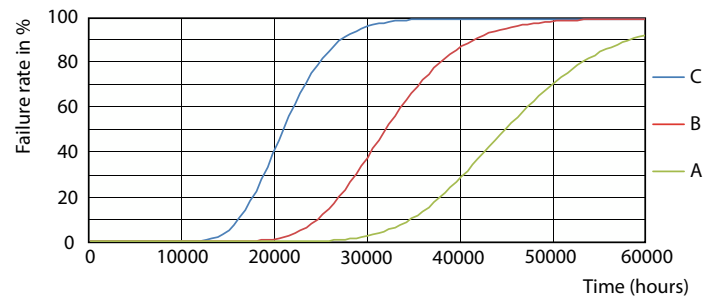

CorePro LEDtube EM/Mains

Données photométriques

Light Distribution Diagram - CorePro LEDtube 1200mm 14.5W840

Durée de vie

Life Expectancy Diagram - CorePro LEDtube 1200mm 14.5W840

Life Expectancy Diagram - CorePro LEDtube 1200mm 14.5W840