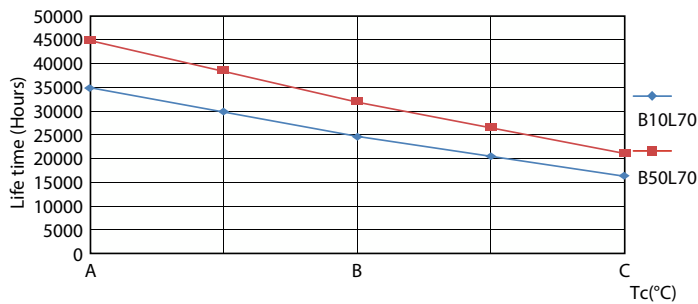

Mises en garde et sécurité

• -

Données du produit

Informations générales		LLMF à la fin de la durée de vie nominale (nom.)	
Culot	G13 [Medium Bi-Pin Fluorescent]	Valeur de scintillement (PstLM)	2
Durée de vie nominale	30.000 h	Valeur d'effet stroboscopique (SVM)	2
Nombre de cycles d'allumage	200.000	Sécurité photobiologique selon EN 62471	RGO
Type de lampe	LED	Fonctionnement et électricité	
Conforme à RoHS	Oui	Fréquence linéaire	50 to 60 Hz
Données techniques de l'éclairage		Fréquence d'entrée	50 à 60 Hz
Code couleur	840 [CCT of 4000K]	Consommation électrique	14,5 W
Angle du faisceau (nom.)	240 degré(s)	Heure de démarrage (nom.)	0,5 s
Flux lumineux	1.600 lm	Temps de chauffe à 60 %	0,5 s
Désignation de la couleur	Blanc froid (CW)	Facteur de puissance (fraction)	0,9
Température de couleur corrélée (nom.)	4000 K	Tension (nom.)	220-240 V
Efficacité lumineuse (nominale)	110,00 lm/W	Alternative LED puissance d'une lampe fluorescente	36 W
Cohérence des couleurs	<6		
Indice de rendu de couleur (IRC)	80		

CorePro LEDtube EM/Mains

Données photométriques

Light Distribution Diagram - CorePro LEDtube 1200mm 14.5W840

Durée de vie

Life Expectancy Diagram - CorePro LEDtube 1200mm 14.5W840

Life Expectancy Diagram - CorePro LEDtube 1200mm 14.5W840