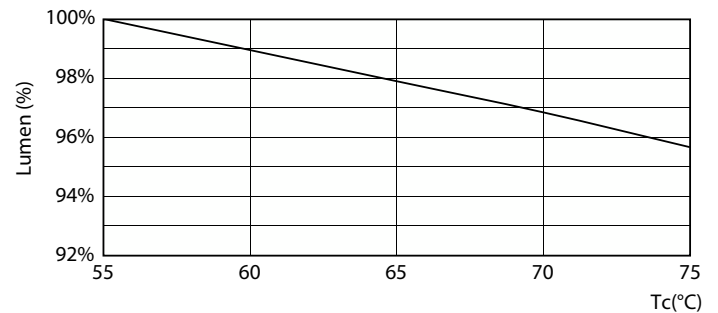

Life Expectancy Diagram - CorePro LEDtube 1200mm 14.5W840

Lumen Maintenance Diagram - CorePro LEDtube 1200mm 14.5W840