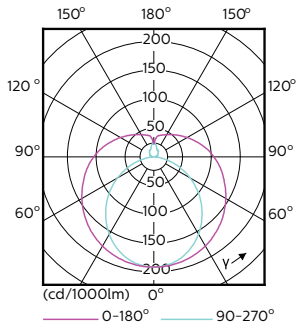

Mises en garde et sécurité

• -

Données du produit

Informations générales		LLMF à la fin de la durée de vie nominale (nom.)	
Culot	G13 [Medium Bi-Pin Fluorescent]	Valeur de scintillement (PstLM)	2
Durée de vie nominale	30.000 h	Valeur d'effet stroboscopique (SVM)	2
Nombre de cycles d'allumage	200.000	Sécurité photobiologique selon EN 62471	RGO
Type de lampe	LED	Fonctionnement et électricité	
Conforme à RoHS	Oui	Fréquence linéaire	50 to 60 Hz
Données techniques de l'éclairage		Fréquence d'entrée	50 à 60 Hz
Code couleur	840 [CCT of 4000K]	Consommation électrique	14,5 W
Angle du faisceau (nom.)	240 degré(s)	Heure de démarrage (nom.)	0,5 s
Flux lumineux	1.600 lm	Temps de chauffe à 60 %	0,5 s
Désignation de la couleur	Blanc froid (CW)	Facteur de puissance (fraction)	0,9
Température de couleur corrélée (nom.)	4000 K	Tension (nom.)	220-240 V
Efficacité lumineuse (nominale)	110,00 lm/W	Alternative LED puissance d'une lampe fluorescente	36 W
Cohérence des couleurs	<6		
Indice de rendu de couleur (IRC)	80		

Mécanique et boîtier

Matériaux des lampes	Verre
Longueur du produit	1.200 mm

Approbation et application

Produit à faible consommation	Oui
Homologation	Marquage CE Conformité à la directive RoHS Certificat KEMA Keur

Schéma dimensionnel

Product	D1	D2	A1	A2	A3
CorePro LEDtube 1200mm 14.5W840	25,7 mm	28 mm	1.198 mm	1.205 mm	1.212 mm

Données photométriques

General uniform lighting - CorePro LEDtube 1200mm 14.5W840

Spectral Power Distribution Colour - CorePro LEDtube 1200mm 14.5W840

CorePro LEDtube EM/Mains

Données photométriques

Light Distribution Diagram - CorePro LEDtube 1200mm 14.5W840

Durée de vie

Life Expectancy Diagram - CorePro LEDtube 1200mm 14.5W840

Life Expectancy Diagram - CorePro LEDtube 1200mm 14.5W840