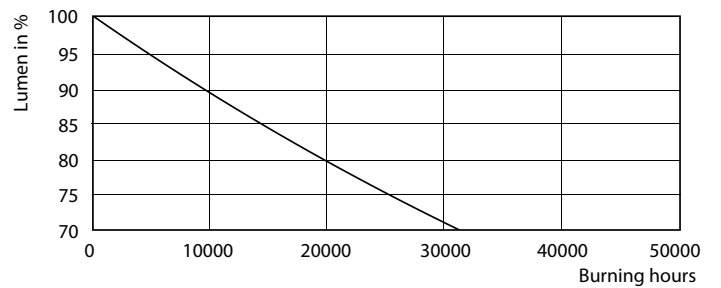

LEDtube 1200mm 15W G13 865 1600lm

LEDtube 1500mm 20W G13 840 2200lm

CorePro LEDtubo EM/230V

Datos fotométricos

SDPO_MLEDGA_0051-Spectral Power distribution

Vida útil

LEDtube 1500mm 20W G13 840 2200lm

LEDtube 1500mm 20W G13 840 2200lm