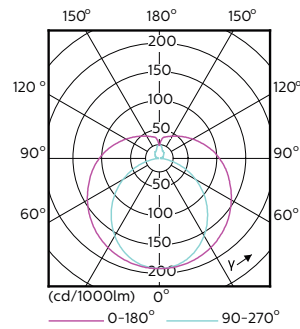

Advertencias y seguridad

Plano de dimensiones

TLED 4ft 14.5-36W 1600lm 6500K G13 Ess

Product	D1	D2	A1	A2	A3
CorePro LEDtube 1200mm 14.5W865	25,7 mm	28 mm	1198 mm	1205 mm	1212 mm

Datos fotométricos

General Uniform Lighting