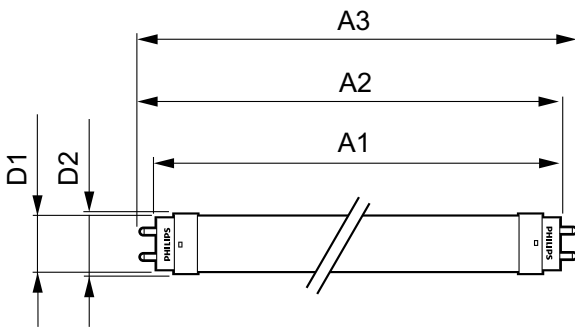

CorePro LEDtubo EM/230V

Aprobación y aplicación

Etiqueta de eficiencia energética (EEL)	A+
Producto de ahorro de energía	Sí
Certificados disponibles	Marca CE Conformidad con RoHS Certificado KEMA Keur
Consumo energético kWh/1000 h	15 kWh

Datos de producto

Código de producto completo	871869671109500

Nombre de producto del pedido	CorePro LEDtube 1200mm 14.5W865
EAN/UPC - Producto	8718696711095
Código de pedido	71109500
Cantidad por paquete	1
Numerador - Paquetes por caja exterior	10
N.º de material (12NC)	929001338902
Peso neto (pieza)	0,215 kg

Advertencias y seguridad

Plano de dimensiones

TLED 4ft 14.5-36W 1600lm 6500K G13 Ess

Product	D1	D2	A1	A2	A3
CorePro LEDtube 1200mm 14.5W865	25,7 mm	28 mm	1198 mm	1205 mm	1212 mm

Datos fotométricos

General Uniform Lighting