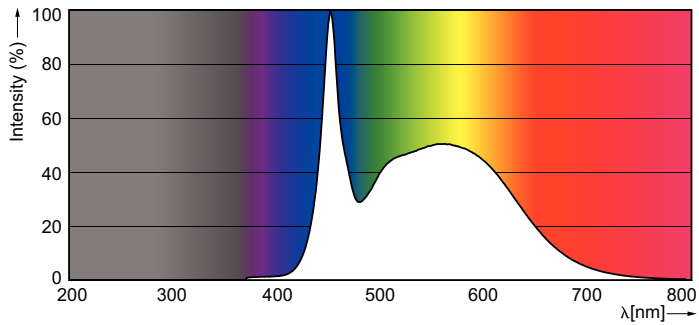

CorePro LEDtubo EM/230V

Datos fotométricos

SDPO_MLEDGA_0051-Spectral Power distribution