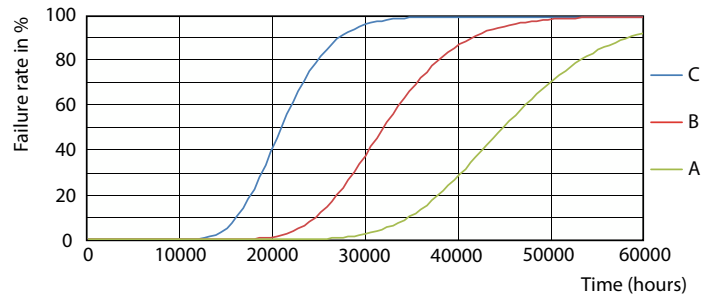

CorePro LEDtube EM/Mains

Données photométriques

Spectral Power Distribution Colour - CorePro LEDtube 1200mm 14.5W865

Durée de vie

Life Expectancy Diagram - CorePro LEDtube 1200mm 14.5W865

Life Expectancy Diagram - CorePro LEDtube 1200mm 14.5W865