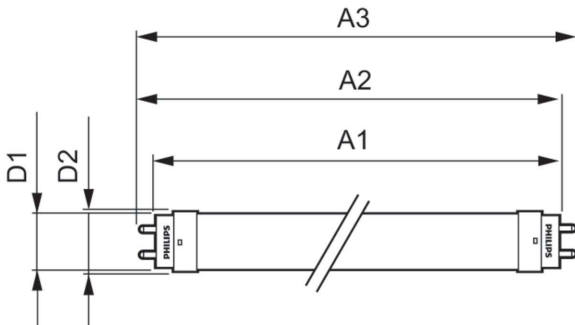

Température	
Gamme de températures ambiantes	-20 °C à 45 °C

CorePro LEDtube EM/Mains

Température maximale du produit (nom.)	40 °C
Commandes et gradation	
Variation de l'intensité lumineuse	Non
Mécanique et boîtier	
Matériaux des lampes	Verre
Longueur du produit	1 200 mm
Approbation et application	
Produit à faible consommation	Oui
Homologation	Marquage CE Conformité à la directive RoHS Certificat KEMA Keur
Consommation d'énergie kWh/1 000 h	15 kWh

Données du produit

Nom du produit de la commande	CorePro LEDtube 1200mm 14.5W865
Nom de produit complet	CorePro LEDtube 1200mm 14.5W865
Code EOC	871869671109500
Code de commande	71109500
Code 12NC	929001338902
Quantité par pack	1
Code EAN – Produit/Boîte	8718696711095
Conditionnement par carton	10
Codes EAN/UPC – Boîte	8718696711101

Schéma dimensionnel

Product	D1	D2	A1	A2	A3
CorePro LEDtube 1200mm 14.5W865	25,7 mm	28 mm	1 198 mm	1 205 mm	1 212 mm

Données photométriques

General uniform lighting - CorePro LEDtube 1200mm 14.5W865

Light Distribution Diagram - CorePro LEDtube 1200mm 14.5W865