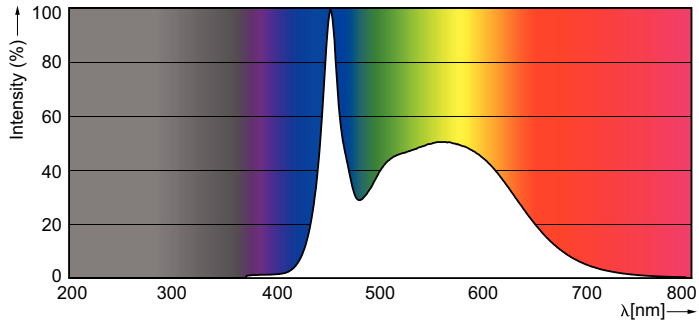

CorePro LEDtube EM/Mains

Données photométriques

Spectral Power Distribution Colour - CorePro LEDtube 1200mm 14.5W865