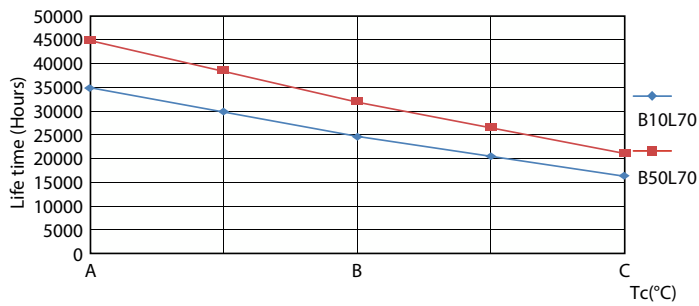

Données techniques de l'éclairage	
Code couleur	865 [CCT of 6500K]
Angle du faisceau (nom.)	240 degré(s)
Flux lumineux	1 600 lm
Désignation de la couleur	Lumière naturelle froide
Température de couleur corrélée (nom.)	6500 K
Efficacité lumineuse (nominale)	110,00 lm/W
Cohérence des couleurs	<6
Indice de rendu de couleur (IRC)	80
LLMF à la fin de la durée de vie nominale (nom.)	70 %

CorePro LEDtube EM/Mains

Données photométriques

Spectral Power Distribution Colour - CorePro LEDtube 1200mm 14.5W865

Durée de vie

Life Expectancy Diagram - CorePro LEDtube 1200mm 14.5W865

Life Expectancy Diagram - CorePro LEDtube 1200mm 14.5W865