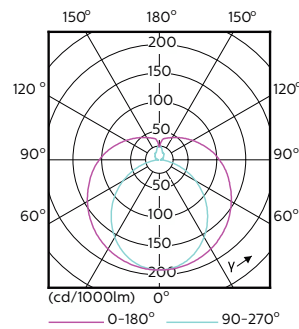

Données techniques de l'éclairage	
Code couleur	865 [CCT of 6500K]
Angle du faisceau (nom.)	240 degré(s)
Flux lumineux	1 600 lm
Désignation de la couleur	Lumière naturelle froide
Température de couleur corrélée (nom.)	6500 K
Efficacité lumineuse (nominale)	110,00 lm/W
Cohérence des couleurs	<6
Indice de rendu de couleur (IRC)	80
LLMF à la fin de la durée de vie nominale (nom.)	70 %

Température	
Gamme de températures ambiantes	-20 °C à 45 °C

CorePro LEDtube EM/Mains

Température maximale du produit (nom.)	40 °C
Commandes et gradation	
Variation de l'intensité lumineuse	Non
Mécanique et boîtier	
Matériaux des lampes	Verre
Longueur du produit	1 200 mm
Approbation et application	
Produit à faible consommation	Oui
Homologation	Marquage CE Conformité à la directive RoHS Certificat KEMA Keur
Consommation d'énergie kWh/1 000 h	15 kWh

Schéma dimensionnel

Product	D1	D2	A1	A2	A3
CorePro LEDtube 1200mm 14.5W865	25,7 mm	28 mm	1 198 mm	1 205 mm	1 212 mm

Données photométriques

General uniform lighting - CorePro LEDtube 1200mm 14.5W865

Light Distribution Diagram - CorePro LEDtube 1200mm 14.5W865

CorePro LEDtube EM/Mains

Données photométriques

Spectral Power Distribution Colour - CorePro LEDtube 1200mm 14.5W865

Durée de vie

Life Expectancy Diagram - CorePro LEDtube 1200mm 14.5W865

Life Expectancy Diagram - CorePro LEDtube 1200mm 14.5W865