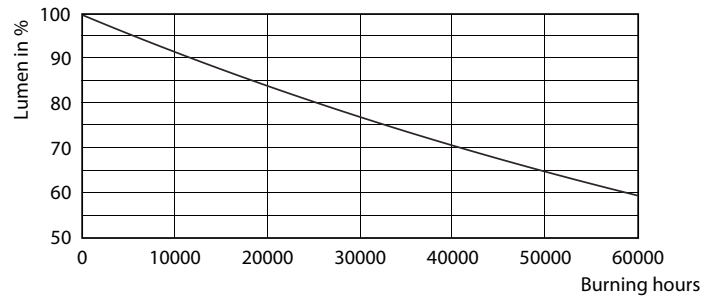

PAR38 à DEL

Durée de vie

Life Expectancy Diagram - 17PAR38/EXPERTCOLOR/F25/927/DIM B

Lumen Maintenance Diagram - 17PAR38/EXPERTCOLOR/F25/927/DIM B