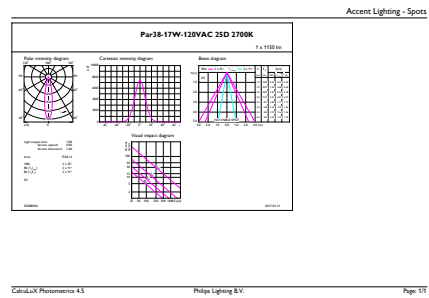

Données photométriques

Accent Lighting Spots - 17PAR38/EXPERTCOLOR/F25/927/DIM B