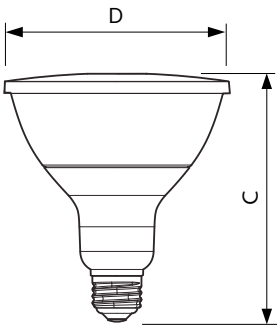

PAR38 à DEL

Données de produit

Nom du produit de la commande	17PAR38/EXPERTCOLOR/ F25/927/DIM B
Nom complet du produit	17PAR38/EXPERTCOLOR/ F25/927/DIM B
Code de commande	470864
Numéro de matériau (12 CN)	929001339804

Numérateur – Quantité par emballage	1
EAN/CUP – Produit/Boîtier	046677470869
Numérateur – Emballages par boîte extérieure	6
EAN/CUP – Boîte	50046677470864

Schéma dimensionnel

Product	D	C
17PAR38/EXPERTCOLOR/F25/927/DIM B	120,7 mm	134,6 mm