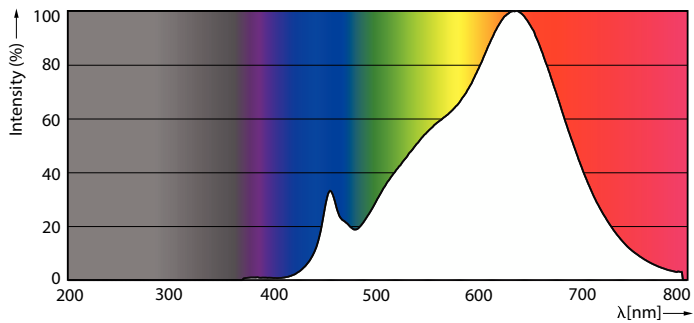

Données photométriques

Spectral Power Distribution Colour - 17PAR38/EXPERTCOLOR/F25/927/DIM B