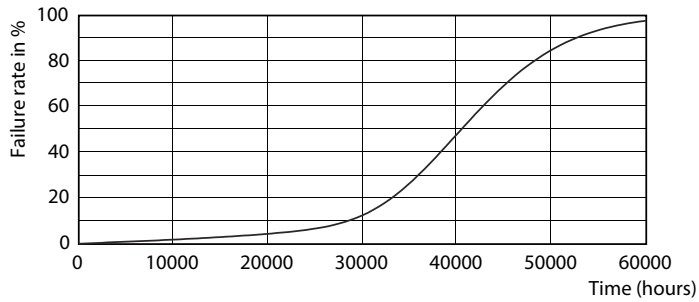

PAR38 à DEL

Durée de vie

Life Expectancy Diagram - 17PAR38/EXPERTCOLOR/F25/927/DIM B

Lumen Maintenance Diagram - 17PAR38/EXPERTCOLOR/F25/927/DIM B